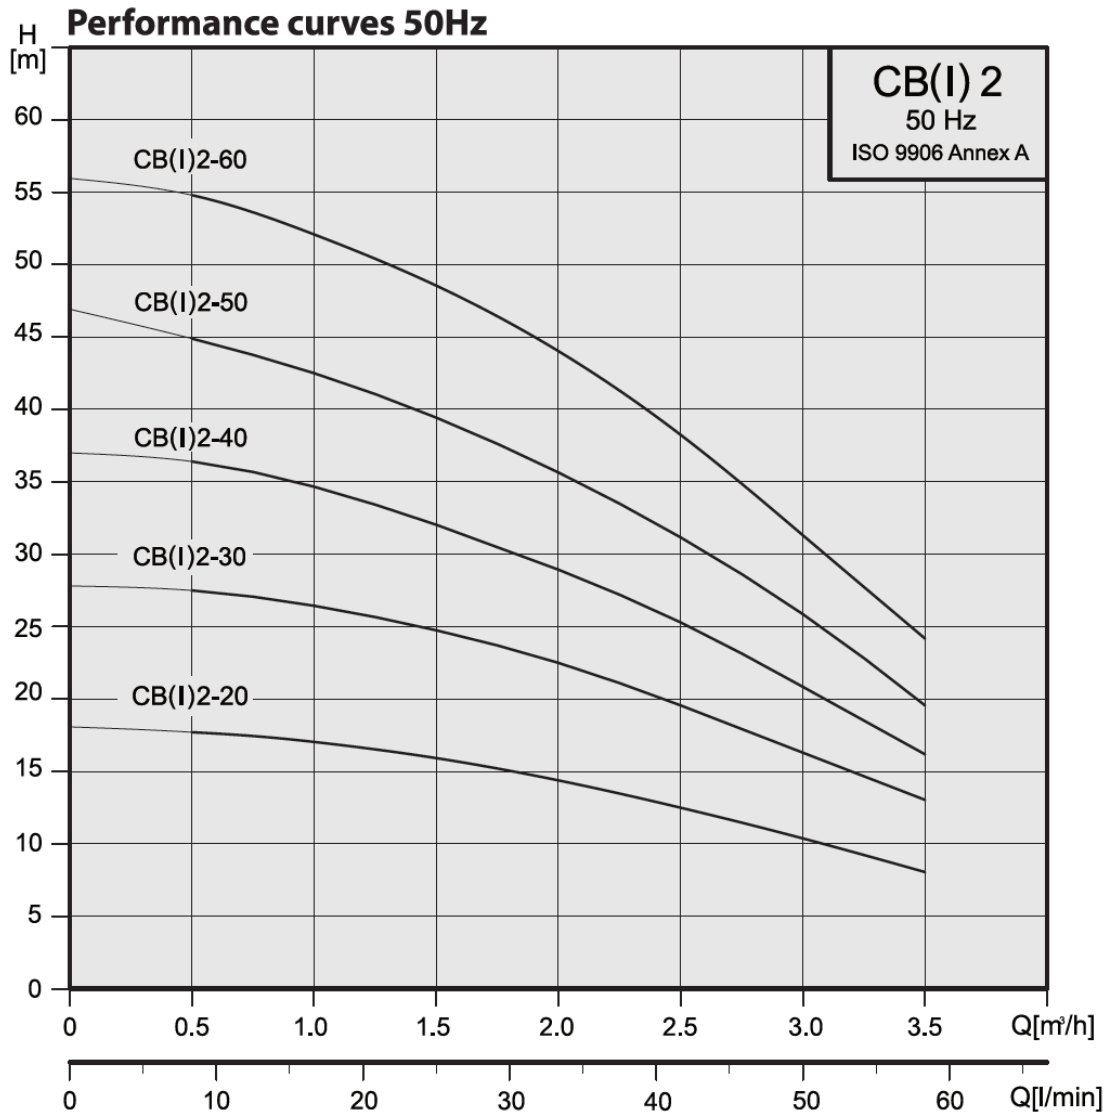

STAIRS PUMPS

Technical data

CB, CBI 2

Electrical data, 2850 rpm

Pump type	1Φ 220-240V			3Φ Δ220-240V / Y 380-415V		
	I_{1/1} [A]	P₁ [W]	P₂ [W]	I_{1/1} [A]	P₁ [W]	P₂ [W]
CB/CBI 2-20	1.7 - 2.0	380	295	2.2 - 2.6 / 1.3 - 1.5	430	330
CB/CBI 2-30	2.1 - 2.2	470	360	2.2 - 2.5 / 1.3 - 1.45	530	410
CB/CBI 2-40	2.7 - 2.8	620	480	2.4 - 2.8 / 1.4 - 1.6	660	510
CB/CBI 2-50	3.2 - 3.1	720	550	2.5 - 2.9 / 1.45 - 1.7	770	585
CB/CBI 2-60	3.7 - 3.6	830	630	2.9 - 3.3 / 1.7 - 1.9	860	655