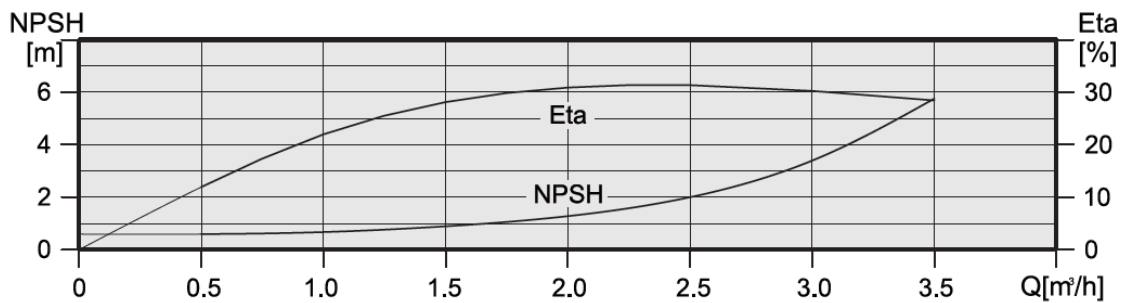

STAIRS PUMPS

Technical data

CB, CBI 2

Electrical data, 2850 rpm

Pump type	1Φ 220-240V			3Φ Δ220-240V / Y 380-415V		
	I_{1/1} [A]	P₁ [W]	P₂ [W]	I_{1/1} [A]	P₁ [W]	P₂ [W]
CB/CBI 2-20	1.7 - 2.0	380	295	2.2 - 2.6 / 1.3 - 1.5	430	330
CB/CBI 2-30	2.1 - 2.2	470	360	2.2 - 2.5 / 1.3 - 1.45	530	410
CB/CBI 2-40	2.7 - 2.8	620	480	2.4 - 2.8 / 1.4 - 1.6	660	510
CB/CBI 2-50	3.2 - 3.1	720	550	2.5 - 2.9 / 1.45 - 1.7	770	585
CB/CBI 2-60	3.7 - 3.6	830	630	2.9 - 3.3 / 1.7 - 1.9	860	655