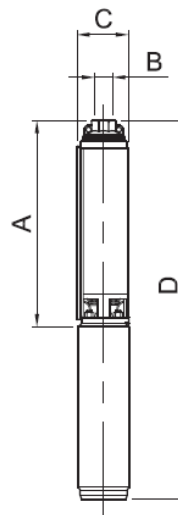

VANDENS SIURBLIAI, UAB
Įmonės kodas 144708571
PVM kodas LT447085716
Girulių g. 24, Šiauliai
LT78138, Lietuva

ST0730 4" TURBINA - 245 €

Gamintojas

APRAŠYMAS:

TURBINOS YPATUMAI

- Išėjimo flanšas ir variklio adapteris yra tiksliai apdoroti 304 nerūdijančio plieno liejiniai, užtikrinantys tvirtumą ir ilgaamžiškumą. Variklio adapteris atitinka NEMA standartą.
- Darbo ratai yra plaukiojančio tipo, pagaminti iš Noryl, kad būtų užtikrintas patikimesnis atsparumas smėliui. Kreipiančiosios pagamintos iš polikarbonato sutvirtinto stiklo pluoštu užtikrina maksimalų atsparumą dėvėjimuisi. Medžiagos atitinka FDA reikalavimus.
- Darbo rato žiedai yra pagaminti iš 304 nerūdijančio plieno, kas užtikrina didelį atsparumą dilimui.
- Ašies mova pagaminta iš 304 nerūdijančio plieno, konstrukcija užtikrina lengvą prijungimą prie variklio.
- Sietelis pagamintas iš presuoto 304 nerūdijančio plieno.
- Atbulinis vožtuvas pagamintas iš 304 nerūdijančio plieno, įmontuotas į išėjimo flanšą, padeda išvengti vandens nutekėjimo ir sušvelnina hidraulinius smūgius siurbliui.
- Siurblio ašis yra pagaminta iš šešiakampio 304 nerūdijančio plieno strypo.
- Guolis pagamintas iš poliacetato yra ilgaamžis, atsparus dilimui.
- Siurblio korpusas pagamintas 1,5 mm storio 304 poliruotas nerūdijančio plieno.

ST 4"

Siurblio komplekto su vienfaziu varikliu matmenys				
Siurblio modelis	Matmenys (mm)			
	A	B	C	D
ST-0710	330	RP/ NPT 1 1/4"	98	676
ST-0715	420		98	785
ST-0720	510		98	890
ST-0730	730		98	1135
ST-0734	833		98	1273
ST-0736	868		98	1308

Siurblio komplekto su trifaziu varikliu matmenys				
Siurblio modelis	Matmenys (mm)			
	A	B	C	D
ST-0710	330	RP/ NPT 1 1/4"	98	660
ST-0715	420		98	766
ST-0720	510		98	875
ST-0730	730		98	1110
ST-0734	833		98	1238
ST-0736	868		98	1273