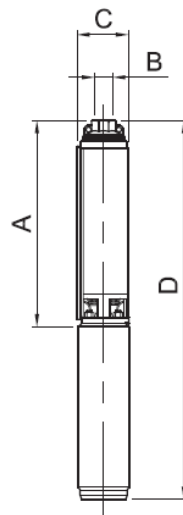

VANDENS SIURBLIAI, UAB
Įmonės kodas 144708571
PVM kodas LT447085716
Girulių g. 24, Šiauliai
LT78138, Lietuva

ST0730 4" TURBINA - 245 €

Gamintojas

APRAŠYMAS:

TURBINOS YPATUMAI

- Išėjimo flanšas ir variklio adapteris yra tiksliai apdoroti 304 nerūdijančio plieno liejiniai, užtikrinantys tvirtumą ir ilgaamžiškumą. Variklio adapteris atitinka NEMA standartą.
- Darbo ratai yra plaukiojančio tipo, pagaminti iš Noryl, kad būtų užtikrintas patikimesnis atsparumas smėliui. Kreipiančiosios pagamintos iš polikarbonato sutvirtinto stiklo pluoštu užtikrina maksimalų atsparumą dėvėjimuisi. Medžiagos atitinka FDA reikalavimus.
- Darbo rato žiedai yra pagaminti iš 304 nerūdijančio plieno, kas užtikrina didelį atsparumą dilimui.
- Ašies mova pagaminta iš 304 nerūdijančio plieno, konstrukcija užtikrina lengvą prijungimą prie variklio.
- Sietelis pagamintas iš presuoto 304 nerūdijančio plieno.
- Atbulinis vožtuvas pagamintas iš 304 nerūdijančio plieno, įmontuotas į išėjimo flanšą, padeda išvengti vandens nutekėjimo ir sušvelnina hidraulinius smūgius siurbliui.
- Siurblio ašis yra pagaminta iš šešiakampio 304 nerūdijančio plieno strypo.
- Guolis pagamintas iš poliacetato yra ilgaamžis, atsparus dilimui.
- Siurblio korpusas pagamintas 1,5 mm storio 304 poliruotas nerūdijančio plieno.

ST 4"

Siurblio komplekto su vienfaziu varikliu matmenys				
Siurblio modelis	Matmenys (mm)			
	A	B	C	D
ST-0710	330	RP/ NPT 1 1/4"	98	676
ST-0715	420		98	785
ST-0720	510		98	890
ST-0730	730		98	1135
ST-0734	833		98	1273
ST-0736	868		98	1308

Siurblio komplekto su trifaziu varikliu matmenys				
Siurblio modelis	Matmenys (mm)			
	A	B	C	D
ST-0710	330	RP/ NPT 1 1/4"	98	660
ST-0715	420		98	766
ST-0720	510		98	875
ST-0730	730		98	1110
ST-0734	833		98	1238
ST-0736	868		98	1273