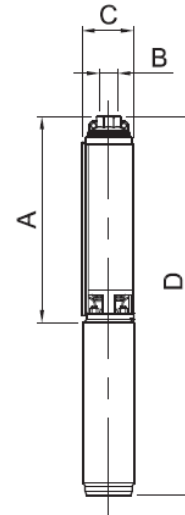

VANDENS SIURBLIAI, UAB
Įmonės kodas 144708571
PVM kodas LT447085716
Girulių g. 24, Šiauliai
LT78138, Lietuva

ST0730 4" TURBINA - 245 €

Gamintojas

APRAŠYMAS:

TURBINOS YPATUMAI

- Išėjimo flanšas ir variklio adapteris yra tiksliai apdoroti 304 nerūdijančio plieno liejiniai, užtikrinantys tvirtumą ir ilgaamžiškumą. Variklio adapteris atitinka NEMA standartą.
- Darbo ratai yra plaukiojančio tipo, pagaminti iš Noryl, kad būtų užtikrintas patikimesnis atsparumas smėliui. Kreipiančiosios pagamintos iš polikarbonato sutvirtinto stiklo pluoštu užtikrina maksimalų atsparumą dėvėjimuisi. Medžiagos atitinka FDA reikalavimus.
- Darbo rato žiedai yra pagaminti iš 304 nerūdijančio plieno, kas užtikrina didelį atsparumą dilimui.
- Ašies mova pagaminta iš 304 nerūdijančio plieno, konstrukcija užtikrina lengvą prijungimą prie variklio.
- Sietelis pagamintas iš presuoto 304 nerūdijančio plieno.
- Atbulinis vožtuvas pagamintas iš 304 nerūdijančio plieno, įmontuotas į išėjimo flanšą, padeda išvengti vandens nutekėjimo ir sušvelnina hidraulinius smūgius siurbliui.
- Siurblio ašis yra pagaminta iš šešiakampio 304 nerūdijančio plieno strypo.
- Guolis pagamintas iš poliacetato yra ilgaamžis, atsparus dilimui.
- Siurblio korpusas pagamintas 1,5 mm storio 304 poliruotas nerūdijančio plieno.

ST 4"

Siurblio komplekto su vienfaziu varikliu matmenys				
Siurblio modelis	Matmenys (mm)			
	A	B	C	D
ST-0710	330	RP/ NPT 1 1/4"	98	676
ST-0715	420		98	785
ST-0720	510		98	890
ST-0730	730		98	1135
ST-0734	833		98	1273
ST-0736	868		98	1308

Siurblio komplekto su trifaziu varikliu matmenys				
Siurblio modelis	Matmenys (mm)			
	A	B	C	D
ST-0710	330	RP/ NPT 1 1/4"	98	660
ST-0715	420		98	766
ST-0720	510		98	875
ST-0730	730		98	1110
ST-0734	833		98	1238
ST-0736	868		98	1273