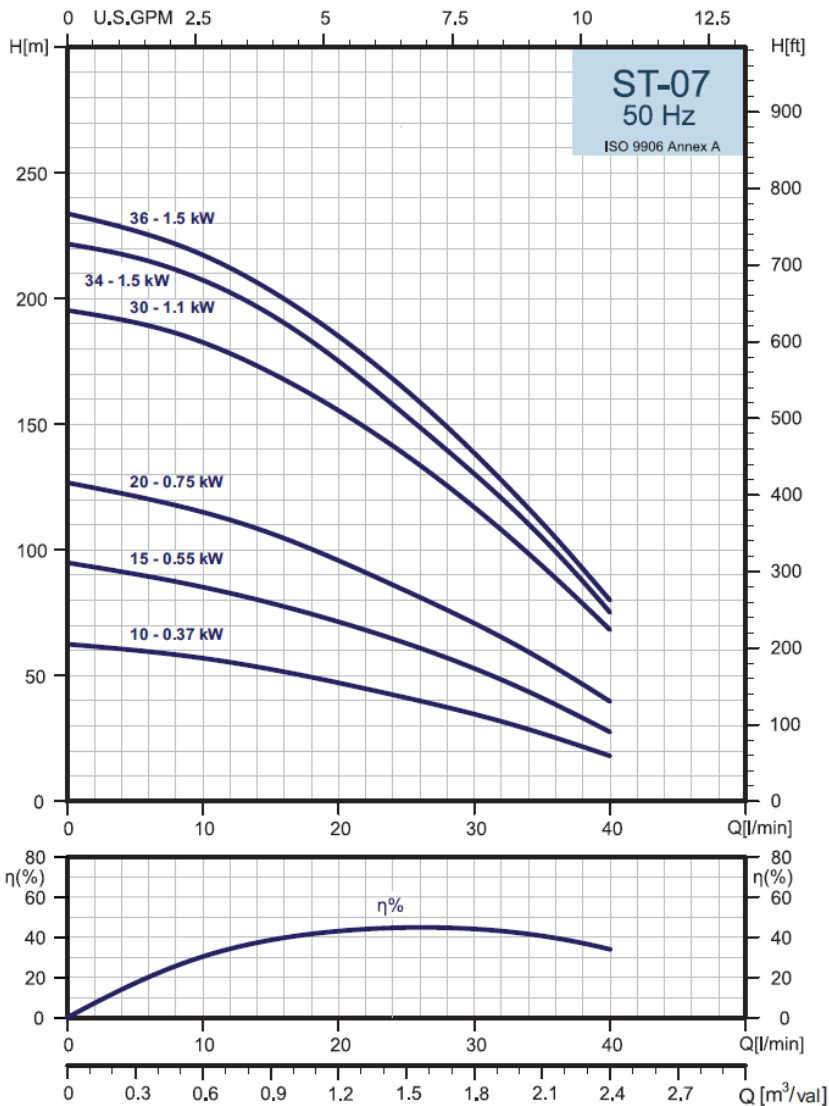

NAUDOJIMO SRITYS

- Vandens tiekimas
- Laistymas
- Slėgio kėlimas

TECHNINIŲ SPECIFIKACIJŲ DUOMENYS

- Max. turbinos našumas [m³/h] 2,4
- Max. kėlimo aukštis [m] 195
- Darbo ratų skaičius: 30
- Turbinos darbui reikalingo variklio galia [kW] 1,1
- Pajungimas: 1 /1/4 (32mm)
- Turbinos svoris [kg] 7,4

Gamintojas: [STAIRS](#)

SPECIFIKACIJOS:

Maks. našumas (m ³ /val)	2.4
-------------------------------------	-----

Maks. kėlimo aukštis (m.)	195
---------------------------	-----

ST-07

Techninės charakteristikos

ST 4"

Siurblio komplekto su vienfaziu varikliu matmenys				
Siurblio modelis	Matmenys (mm)			
	A	B	C	D
ST-0710	330	RP/ NPT 1 1/4"	98	676
ST-0715	420		98	785
ST-0720	510		98	890
ST-0730	730		98	1135
ST-0734	833		98	1273
ST-0736	868		98	1308

Siurblio komplekto su trifaziu varikliu matmenys				
Siurblio modelis	Matmenys (mm)			
	A	B	C	D
ST-0710	330	RP/ NPT 1 1/4"	98	660
ST-0715	420		98	766
ST-0720	510		98	875
ST-0730	730		98	1110
ST-0734	833		98	1238
ST-0736	868		98	1273