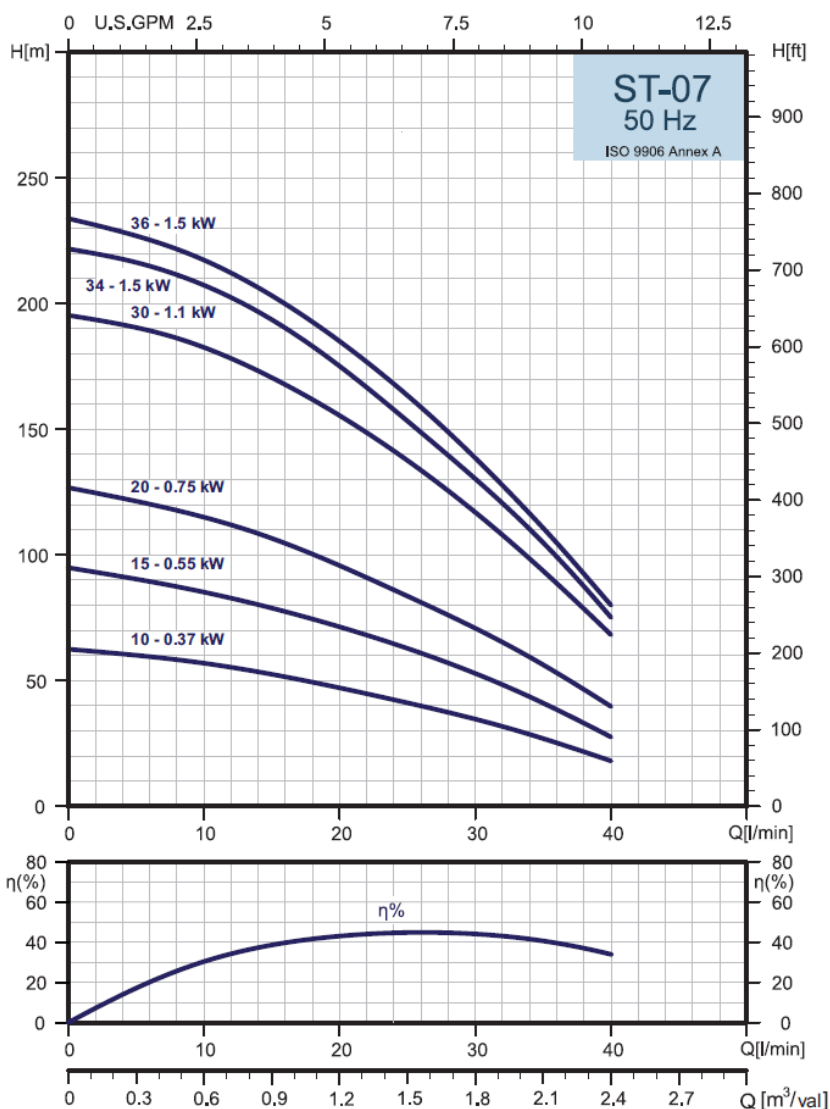

NAUDOJIMO SRITYS

- Vandens tiekimas
- Laistymas
- Slėgio kėlimas

TECHNINIŲ SPECIFIKACIJŲ DUOMENYS

- Max. turbinos našumas [m³/h] 2,4
- Max. kėlimo aukštis [m] 195
- Darbo ratų skaičius: 30
- Turbinos darbui reikalingo variklio galia [kW] 1,1
- Pajungimas: 1 /1/4 (32mm)
- Turbinos svoris [kg] 7,4

Gamintojas: [STAIRS](#)

SPECIFIKACIJOS:

Maks. našumas (m ³ /val)	2.4
-------------------------------------	-----

Maks. kėlimo aukštis (m.)	195
---------------------------	-----

ST-07

Techninės charakteristikos

ST 4"

Siurblio komplekto su vienfaziu varikliu matmenys				
Siurblio modelis	Matmenys (mm)			
	A	B	C	D
ST-0710	330	RP/ NPT 1 1/4"	98	676
ST-0715	420		98	785
ST-0720	510		98	890
ST-0730	730		98	1135
ST-0734	833		98	1273
ST-0736	868		98	1308

Siurblio komplekto su trifaziu varikliu matmenys				
Siurblio modelis	Matmenys (mm)			
	A	B	C	D
ST-0710	330	RP/ NPT 1 1/4"	98	660
ST-0715	420		98	766
ST-0720	510		98	875
ST-0730	730		98	1110
ST-0734	833		98	1238
ST-0736	868		98	1273