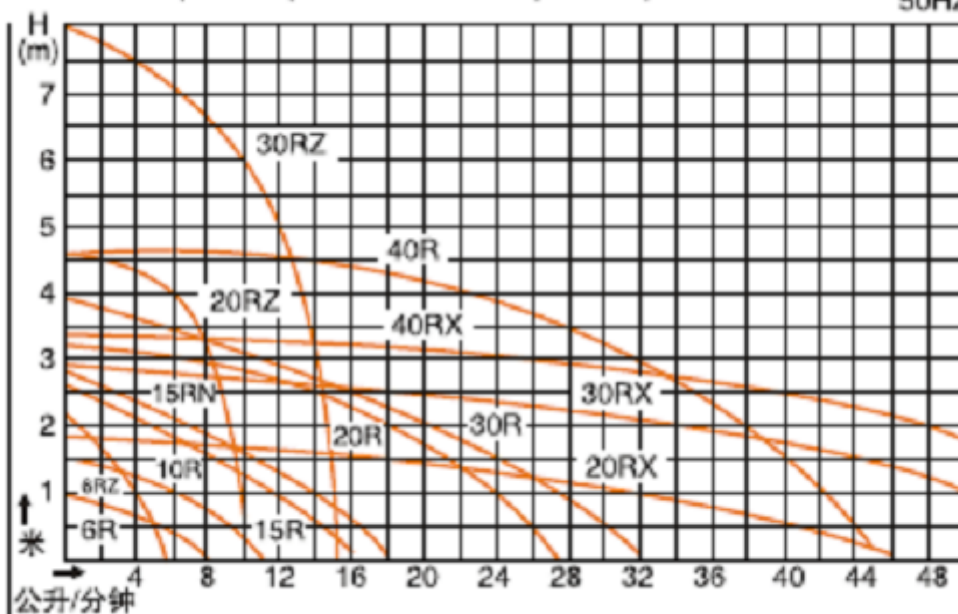

型号 Model	口径系列 口径系列		口径系列 口径系列		口径系列 口径系列		口径系列 口径系列		口径系列 口径系列		口径系列 口径系列	
	口径系列 口径系列	口径系列 口径系列	口径系列 口径系列	口径系列 口径系列	口径系列 口径系列	口径系列 口径系列	口径系列 口径系列	口径系列 口径系列	口径系列 口径系列	口径系列 口径系列	口径系列 口径系列	口径系列 口径系列
MP-100R	14	14	-	-	1.1/2	1.5/2.1	5/8	1	<=1.1	8	1	
MP-200R	20	20	-	-	3/2	3.8/3.4	1.033	2.5	<=1.2	25	1	
MP-350R	26	26	-	-	3/2	5.0/4.2	3/4	4	<=1.2	30	1.5	
MP-100R	26	26	-	-	1.25/1.5	1.6/1.8	3/4	7/8	<=1.3	180	1.5	1.8

MP-6R, 6R2, 100R

口径系列	a	b	c	d	e	f	g	h	i	j	k	l
MP-100R	80	84	100	8	46	20	180	40	1.38	1.20	1.80	1.18

口径系列	a	b	c	d	e	f	g	h	i	j	k	l
MP-6R	40	44	100	8	36.2	43	180	40	1.17	1.20	1.18	1.14
MP-100R	80	84	100	8	44	36.2	180	40	1.18	1.20	1.18	1.14

SPECIFIKACIJOS:

Maks. našumas (m3/val)	1.98

Įtampa, V	230

Maks. kėlimo aukštis (m.)	3.8

Variklio galingumas (kW)	0.025

MP-6R型(model) ~ MP-40R型(model)

50Hz

Q(L/min)