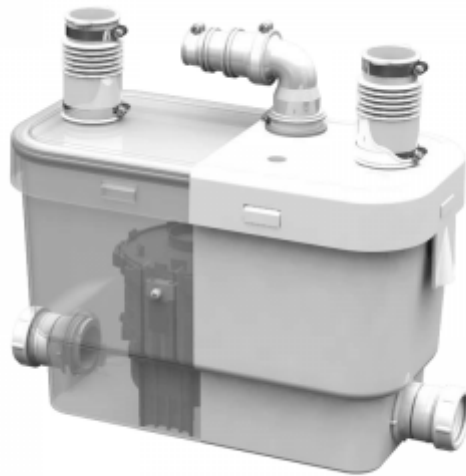

VANDENS SIURBLIAI, UAB
Įmonės kodas 144708571
PVM kodas LT447085716
Girulių g. 24, Šiauliai
LT78138, Lietuva

SANIVITE SILENCE SIURBLYS - 524.47 €

Gamintojas

APRAŠYMAS:

SANIVITE® Silence - tai galingas siurblys su keturiais įėjimais plautuvei ir buitinei technikai prijungti. Sanivite specialiai sukurtas darbui su pumpuojamomis karštomis muilnomis nuotekomis, todėl tai puikus pasirinkimas įrengiant virtuvę arba plautuvę žemės lygyje arba rūsyje. SFA Sanivite Silence serijos nuotekų siurblių variklis pasižymi aukštu efektyvumu ir tyliu veikimu, o patobulinta prietaiso konstrukcija pritaikyta patogiam rezervuaro aptarnavimui ir įrengimui. Siurblinės skirtos užteršto nuotekų vandens pumpavimui, todėl dažnai sutinkamos buityje, kai dušo, vonios, skalbyklės, praustuvės ar bidė nuotekų neįmanoma išleisti nenaudojant papildomos įrangos. SFA Sanivite Silence nuotekų siurblinės pritaikytos darbui su aukštos temperatūros skysčiais su muilo nuotekomis. Tai puikus pasirinkimas norintiems įsirengti plautuvę ar kitą buitinę techniką žemės lygyje ar rūsyje. SFA Sanivite Silence turi keturias išleidimo angas buitinei technikai prijungti, o nuotekas išstumia 32 mm skersmens vamzdžiais. Be to, įsiurbimo pusėje yra integruotas atbulinis vožtuvas, kuris apsaugo siurblinę nuo sausosios eigos. Šių nuotekų siurblių vertikalus kėlimo aukštis iki - 5 m, o horizontaliai siurblinės pajėgios stumti nuotekas iki 50 m ilgio vamzdžiais. SFA