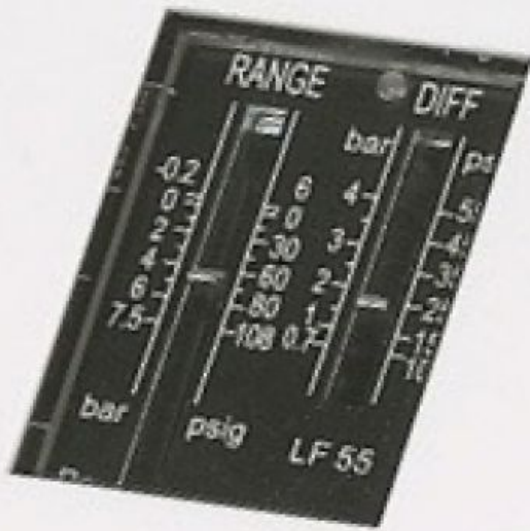

LEFOO
PRESSURE CONTROL