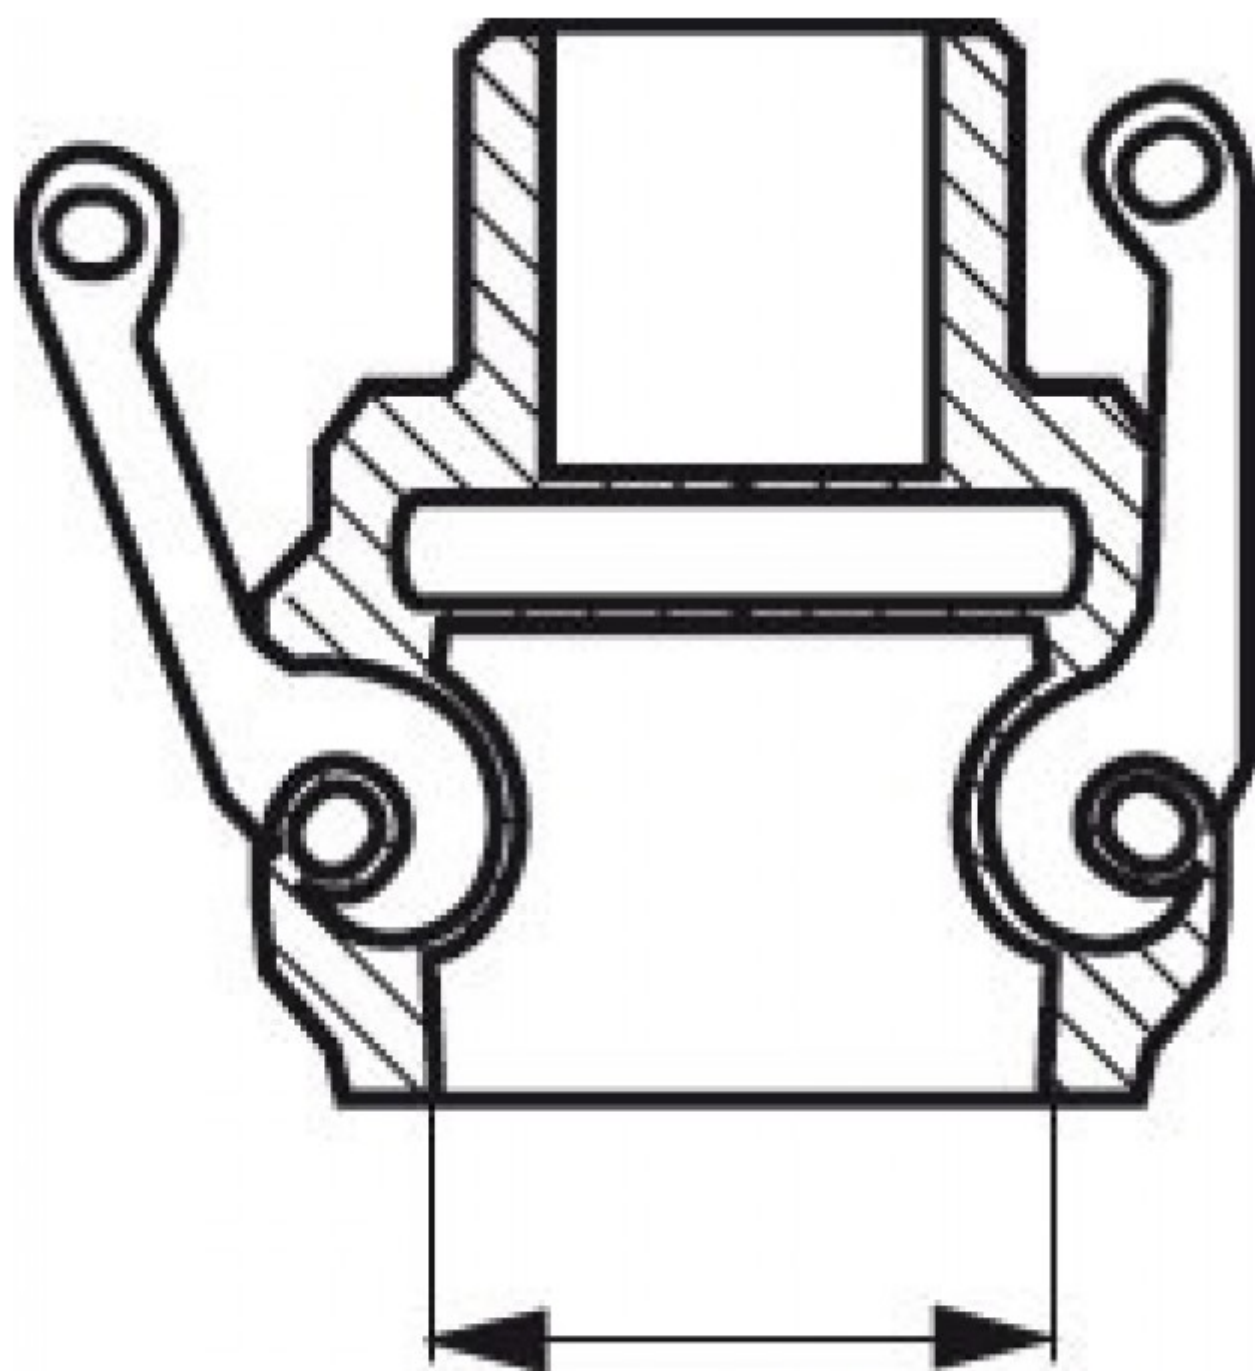

D-012	12	1/2"	25
D-019	19	3/4"	32
D-025	25	1"	37
D-032	32	1 1/4"	45
D-038	38	1 1/2"	53
D-051	51	2"	63
D-063	63	2 1/2"	76
D-076	76	3"	92
D-102	102	4"	120
D-127	127	5"	145
D-152	152	6"	175

Kištukai, kurio $\varnothing$