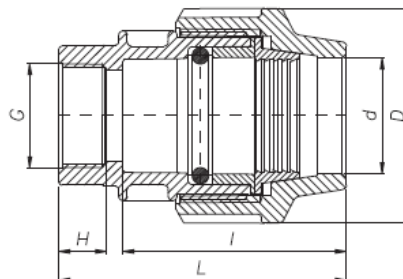

Apkabos: pagamintos iš polipropileno, sudarymui viengubų arba dvigubų jungčių, kurias galima sujungti su polietileno vamzdžiais.

CODE 1004

Female adaptor - Anschlussverschraubung mit Innengewinde - Муфта с внутренней резьбой