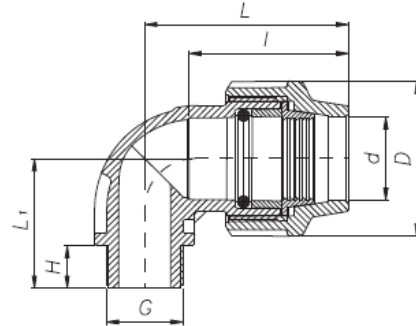

CODE 1008

90° Elbow with threaded male take off - Winkel 90° mit aussengewinde - Колено 90° с наружной резьбой

CODE	dxG [mm]	D [mm]	I [mm]	H [mm]	L [mm]	L₁ [mm]	PN [bar]
1008016003001	16x3/4"	42	50	18	68	45	16
1008020002001	20x1/2"	46	56	18	74	39	16
1008020003001	20x3/4"	46	56	19	74	40	16
1008025002001	25x1/2"	55	64	18	84	43	16
1008025003001	25x3/4"	55	64	19	84	44	16
1008025004001	25x1"	55	64	22	84	47	16
1008032002001	32x1/2"	63	68	18	95	47	16
1008032003001	32x3/4"	63	68	19	95	48	16
1008032004001	32x1"	63	68	22	95	51	16
1008032005001	32x1 1/4"	63	68	25	95	54	16
1008040004001	40x1"	79	81	22	115	61	16
1008040005001	40x1 1/4"	79	81	25	115	64	16
1008040006001	40x1 1/2"	79	81	25	115	64	16
1008050005001	50x1 1/4"	96	102	27	138	77	16
1008050006001	50x1 1/2"	96	102	27	138	77	16
1008050007001	50x2"	96	102	27	138	77	16
1008063006001	63x1 1/2"	115	130	23	174	85	16
1008063007001	63x2"	115	130	28	174	100	16
1008063008001	63x2 1/2"	115	130	32	174	104	16
1008076008001	75x2 1/2"	129	136	32	188	104	16
1008076009001	75x3"	129	136	35	188	107	16
1008091009001	90x3"	155	156	35	210	114	16
1008091010001	90x4"	155	156	41	210	120	16
1008111010001	110x4"	183	205	42	270	144	16