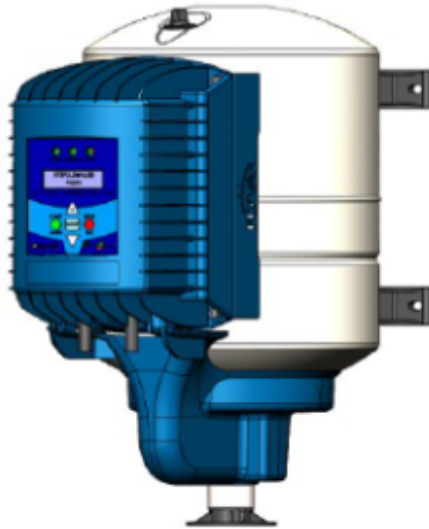

VANDENS SIURBLIAI, UAB
Įmonės kodas 144708571
PVM kodas LT447085716
Girulių g. 24, Šiauliai
LT78138, Lietuva

vandens
SIURBLIAI
VANDUO BE RŪPESČIŲ

DAŽNIO KEITIKLIS 1.1 KW ARCHIMEDE IMMP1.1W SU FLYVAR 12LT - 699.14 €

Gamintojas