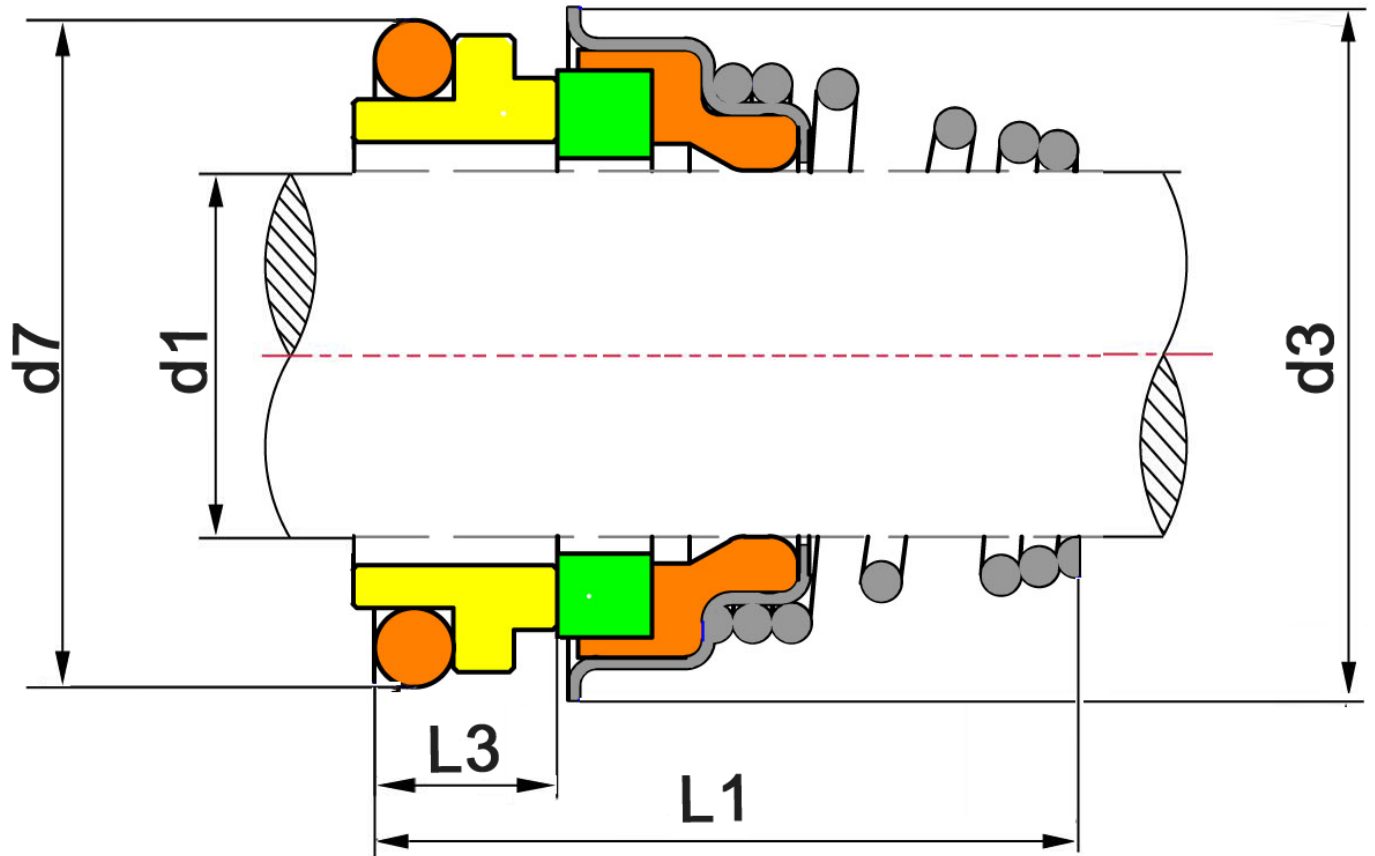

Veikimo ribos:  
Slėgis:  $\leq 1$ MPa  
Sukimosi greitis:  $\leq 15$ m/s  
Temperatūra: -30 + 200 °C

Rotacinis žiedas (keramika / Sic / tc)  
Stacionarus žiedas (plastikas anglis / anglis / sic / TC)  
Antrinis sandariklis (NBR / Epdm / VITON)  
Spyruoklė ir kitos dalys (SS304 / SS316)

| Model     | $d_1$ (mm) | $d_3$ | $d_7$ | $l_1$ | $l_3$ |
|-----------|------------|-------|-------|-------|-------|
| TS155B-10 | 10         | 20    | 18.1  | 20.5  | 5.5   |
| TS155B-11 | 11         | 22    | 20.6  | 23.5  | 5.5   |
| TS155B-12 | 12         | 22    | 20.6  | 23.5  | 5.5   |
| TS155B-13 | 13         | 25    | 23.1  | 28    | 6     |
| TS155B-14 | 14         | 25    | 23.1  | 28    | 6     |
| TS155B-15 | 15         | 29    | 26.9  | 30    | 7     |
| TS155B-16 | 16         | 29    | 26.9  | 30    | 7     |
| TS155B-17 | 17         | 29    | 26.9  | 30    | 7     |
| TS155B-18 | 18         | 33    | 30.9  | 32    | 8     |
| TS155B-19 | 19         | 33    | 30.9  | 33    | 8     |
| TS155B-20 | 20         | 33    | 30.9  | 33    | 8     |
| TS155B-21 | 21         | 38    | 35.4  | 33    | 8     |

| Model     | $d_1$ (mm) | $d_3$ | $d_7$ | $l_1$ | $l_3$ |
|-----------|------------|-------|-------|-------|-------|
| TS155B-22 | 22         | 38    | 35.4  | 33    | 8     |
| TS155B-23 | 23         | 38    | 35.4  | 35    | 8     |
| TS155B-24 | 24         | 38    | 35.4  | 35    | 8     |
| TS155B-25 | 25         | 40    | 38.2  | 35.5  | 8.5   |
| TS155B-28 | 28         | 46    | 43.3  | 39    | 9     |
| TS155B-29 | 29         | 46    | 43.3  | 39    | 9     |
| TS155B-30 | 30         | 46    | 43.3  | 39    | 9     |
| TS155B-32 | 32         | 46    | 43.3  | 39    | 9     |
| TS155B-33 | 33         | 50    | 53.5  | 50.5  | 11.5  |
| TS155B-35 | 35         | 50    | 53.5  | 50.5  | 11.5  |
| TS155B-38 | 38         | 60.5  | 60.5  | 50.5  | 11.5  |
| TS155B-40 | 40         | 60.5  | 60.5  | 50.5  | 11.5  |