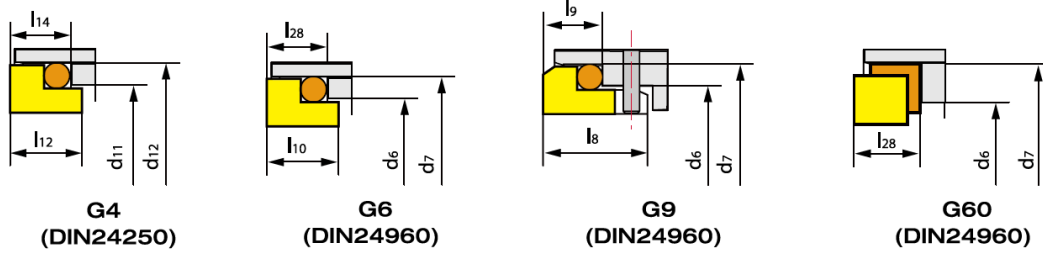

静环 Stationary Seats

Seal size d(mm)	d₂	d₃	d_{st}	d₆	d₇	G4				G9		G6/G60	
						d₁₁	d₁₂	l₁₂	l₁₄	l₈	l₉	l₁₀	l₂₈
8	17.5	19.0	23	\	\	\	18.2	\	5.0	\	\	\	\
10	20.5	22.5	24	17	21.0	15.5	19.2	7.5	6.6	17.5	10.0	7.5	6.6
12	22.5	25.0	26	19	23.0	17.5	21.6	6.5	5.6	17.5	10.0	7.5	6.6
14	26.5	28.5	30	21	25.0	20.5	24.6	6.5	5.6	17.5	10.0	7.5	6.6
15	26.5	28.5	30	\	\	20.5	24.6	7.5	6.6	\	\	\	\
16	26.5	28.5	30	23	27.0	22.0	28.0	8.5	7.5	17.5	10.0	7.5	6.6
18	29.0	32.0	33	27	33.0	24.0	30.0	9.0	8.0	19.5	11.5	8.5	7.5
19	33.0	37.0	38	\	\	29.5	35.0	\	\	\	\	\	\
20	33.0	37.0	38	29	35.0	29.5	35.0	8.5	7.5	19.5	11.5	8.5	7.5
22	33.0	37.0	38	31	37.0	29.5	35.0	8.5	7.5	19.5	11.5	8.5	7.5
24	38.0	42.5	44	33	39.0	32.0	38.0	8.5	7.5	19.5	11.5	8.5	7.5
25	38.0	42.5	44	34	40.0	32.0	38.0	8.5	7.5	19.5	11.5	8.5	7.5
28	44.0	49.0	50	37	43.0	36.0	42.0	10.0	9.0	19.5	11.5	8.5	7.5
30	44.0	49.0	50	39	45.0	39.2	45.0	11.5	10.5	19.5	11.5	8.5	7.5
32	46.0	53.5	55	42	48.0	42.2	48.0	11.5	10.5	19.5	11.5	8.5	7.5
33	46.0	53.5	55	42	48.0	44.2	50.0	12.0	10.5	19.5	11.5	8.5	7.5
35	50.0	57.0	59	44	50.0	46.2	52.0	12.0	11.0	19.5	11.5	8.5	7.5
38	53.0	59.0	61	49	56.0	49.2	55.0	11.3	10.3	22.0	14.0	10.0	9.0
40	55.0	62.0	64	51	58.0	52.2	58.0	11.8	10.8	22.0	14.0	10.0	9.0
42	58.0	65.5	67	\	\	53.3	62.0	13.2	12.0	\	\	\	\
43	58.0	65.5	67	54	61.0	53.3	62.0	13.2	12.0	22.0	14.0	10.0	9.0
45	60.0	68.0	70	56	63.0	55.3	64.0	12.8	11.6	22.0	14.0	10.0	9.0
48	63.0	70.5	74	59	66.0	59.7	68.4	12.8	11.6	22.0	14.0	10.0	9.0
50	65.0	74.0	77	62	70.0	60.8	69.3	12.8	11.6	23.0	15.0	10.5	9.5
53	70.0	78.5	81	65	73.0	63.8	72.3	13.5	12.3	23.0	15.0	12.0	11.0
55	72.0	81.0	83	67	75.0	66.5	75.4	14.5	13.3	23.0	15.0	12.0	11.0
58	75.0	85.5	88	70	78.0	69.5	78.4	14.5	13.3	23.0	15.0	12.0	11.0
60	79.0	88.5	91	72	80.0	71.5	80.4	14.5	13.3	23.0	15.0	12.0	11.0
65	84.0	93.5	96	77	85.0	76.5	85.4	14.2	13.0	23.0	15.0	12.0	11.0
68	88.0	96.5	100	81	90.0	82.7	91.5	14.9	13.7	26.0	18.0	12.5	11.3
70	90.0	99.5	103	83	92.0	83.0	92.0	14.2	13.0	26.0	18.0	12.5	11.3
75	95.0	107.0	110	88	97.0	90.2	99.0	15.2	14.0	26.0	18.0	12.5	11.3
80	100.0	112.0	116	95	105.0	95.2	104.0	16.2	15.0	26.2	18.2	13.0	12.0
85	107.0	120.0	124	100	110.0	100.2	109.0	16.0	14.8	26.2	18.2	15.0	14.0
90	114.0	127.0	131	105	115.0	105.2	114.0	16.0	14.8	26.2	18.2	15.0	14.0
95	119.0	132.0	136	110	120.0	111.6	120.3	17.0	15.8	27.2	19.2	15.0	14.0
100	124.0	137.0	140	115	125.0	114.5	123.3	17.0	15.8	27.2	19.2	15.0	14.0