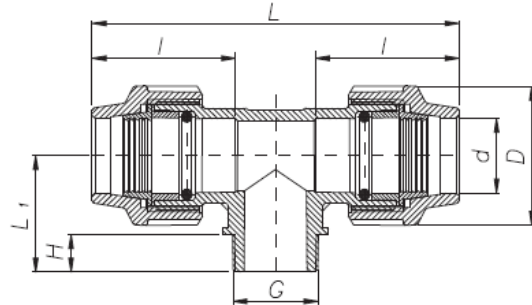

Matmenys: 32 x 1" (išorinis sriegis) x 32.

CODE 1010

90° Tee with threaded male take off - 90° T-Stück mit aussengewinde abgang - Тройник 90° с наружной резьбой

| CODE | dxGxd [mm] | D [mm] | L [mm] | I [mm] | H [mm] | L ₁ [mm] | PN [bar] |
|---------------|---------------|-----------|-----------|-----------|-----------|------------------------|-------------|
| 1010016002001 | 16x1/2"x16 | 42 | 125 | 50 | 18 | 36 | 16 |
| 1010016003001 | 16x3/4"x16 | 42 | 125 | 50 | 18 | 36 | 16 |
| 1010020002001 | 20x1/2"x20 | 46 | 139 | 56 | 16 | 35 | 16 |
| 1010020003001 | 20x3/4"x20 | 46 | 139 | 56 | 17 | 36 | 16 |
| 1010025002001 | 25x1/2"x25 | 55 | 160 | 63 | 16 | 35 | 16 |
| 1010025003001 | 25x3/4"x25 | 55 | 160 | 63 | 17 | 36 | 16 |
| 1010025004001 | 25x1"x25 | 55 | 160 | 63 | 19 | 38 | 16 |
| 1010032002001 | 32x1/2"x32 | 63 | 183 | 68 | 16 | 35 | 16 |
| 1010032003001 | 32x3/4"x32 | 63 | 183 | 68 | 17 | 36 | 16 |
| 1010032004001 | 32x1"x32 | 63 | 183 | 68 | 20 | 39 | 16 |
| 1010032005001 | 32x1"1/4x32 | 63 | 183 | 68 | 22 | 41 | 16 |
| 1010040004001 | 40x1"x40 | 79 | 218 | 81 | 20 | 44 | 16 |
| 1010040005001 | 40x1"1/4x40 | 79 | 218 | 81 | 22 | 44 | 16 |
| 1010040006001 | 40x1"1/2x40 | 79 | 218 | 81 | 22 | 44 | 16 |
| 1010050005001 | 50x1"1/4x50 | 96 | 264 | 103 | 24 | 49 | 16 |
| 1010050006001 | 50x1"1/2x50 | 96 | 264 | 103 | 25 | 50 | 16 |
| 1010050007001 | 50x2"x50 | 96 | 264 | 103 | 29 | 54 | 16 |
| 1010063006001 | 63x1"1/2x63 | 115 | 335 | 130 | 25 | 60 | 16 |
| 1010063007001 | 63x2"x63 | 115 | 335 | 130 | 27 | 62 | 16 |
| 1010063008001 | 63x2"1/2x63 | 115 | 335 | 130 | 28 | 63 | 16 |
| 1010076008001 | 75x2"1/2x75 | 129 | 365 | 137 | 32 | 70 | 16 |
| 1010076009001 | 75x3"x75 | 129 | 365 | 137 | 35 | 73 | 16 |
| 1010091009001 | 90x3"x90 | 155 | 408 | 155 | 35 | 73 | 16 |
| 1010091010001 | 90x4"x90 | 155 | 408 | 155 | 41 | 81 | 16 |
| 1010111010001 | 110x4"x110 | 183 | 538 | 211 | 42 | 98 | 16 |