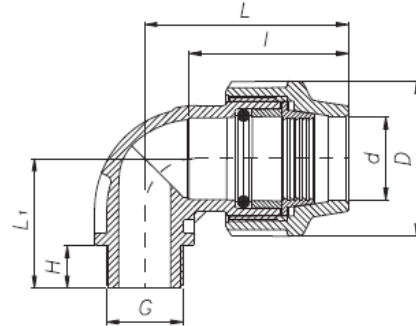

VANDENS SIURBLIAI, UAB
Įmonės kodas 144708571
PVM kodas LT447085716
Girulių g. 24, Šiauliai
LT78138, Lietuva

 vandens
SIURBLIAI
VANDUO BE RŪPESČIŲ

ALKŪNĖ PE POL IŠ.S 25x3/4" - 1.6 €

APRAŠYMAS:

Alkūnė PE išoriniu sriegiu. Matmenys: 25x3/4"

CODE 1008

90° Elbow with threaded male take off - Winkel 90° mit aussengewinde - Колено 90° с наружной резьбой

| CODE | dxG [mm] | D [mm] | I [mm] | H [mm] | L [mm] | L ₁ [mm] | PN [bar] |
|---------------|-------------|-----------|-----------|-----------|-----------|------------------------|-------------|
| 1008016003001 | 16x3/4" | 42 | 50 | 18 | 68 | 45 | 16 |
| 1008020002001 | 20x1/2" | 46 | 56 | 18 | 74 | 39 | 16 |
| 1008020003001 | 20x3/4" | 46 | 56 | 19 | 74 | 40 | 16 |
| 1008025002001 | 25x1/2" | 55 | 64 | 18 | 84 | 43 | 16 |
| 1008025003001 | 25x3/4" | 55 | 64 | 19 | 84 | 44 | 16 |
| 1008025004001 | 25x1" | 55 | 64 | 22 | 84 | 47 | 16 |
| 1008032002001 | 32x1/2" | 63 | 68 | 18 | 95 | 47 | 16 |
| 1008032003001 | 32x3/4" | 63 | 68 | 19 | 95 | 48 | 16 |
| 1008032004001 | 32x1" | 63 | 68 | 22 | 95 | 51 | 16 |
| 1008032005001 | 32x1 1/4" | 63 | 68 | 25 | 95 | 54 | 16 |
| 1008040004001 | 40x1" | 79 | 81 | 22 | 115 | 61 | 16 |
| 1008040005001 | 40x1 1/4" | 79 | 81 | 25 | 115 | 64 | 16 |
| 1008040006001 | 40x1 1/2" | 79 | 81 | 25 | 115 | 64 | 16 |
| 1008050005001 | 50x1 1/4" | 96 | 102 | 27 | 138 | 77 | 16 |
| 1008050006001 | 50x1 1/2" | 96 | 102 | 27 | 138 | 77 | 16 |
| 1008050007001 | 50x2" | 96 | 102 | 27 | 138 | 77 | 16 |
| 1008063006001 | 63x1 1/2" | 115 | 130 | 23 | 174 | 85 | 16 |
| 1008063007001 | 63x2" | 115 | 130 | 28 | 174 | 100 | 16 |
| 1008063008001 | 63x2 1/2" | 115 | 130 | 32 | 174 | 104 | 16 |
| 1008076008001 | 75x2 1/2" | 129 | 136 | 32 | 188 | 104 | 16 |
| 1008076009001 | 75x3" | 129 | 136 | 35 | 188 | 107 | 16 |
| 1008091009001 | 90x3" | 155 | 156 | 35 | 210 | 114 | 16 |
| 1008091010001 | 90x4" | 155 | 156 | 41 | 210 | 120 | 16 |
| 1008111010001 | 110x4" | 183 | 205 | 42 | 270 | 144 | 16 |