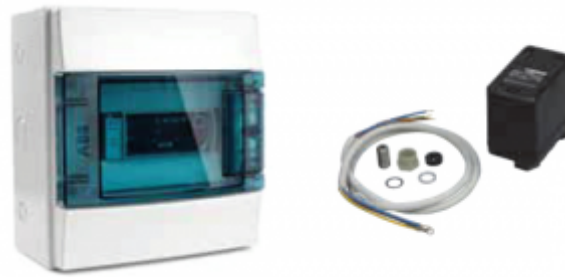

VANDENS SIURBLIAI, UAB
Įmonės kodas 144708571
PVM kodas LT447085716
Girulių g. 24, Šiauliai
LT78138, Lietuva

PRIETAISAS E.SYLINK SU RĖLE - 381.5 €

Gamintojas

APRAŠYMAS:

E.sylink su maitinimo tiekėju, elektros dėžute ir slėgio jungikliu. E.sylink yra DAB priedas su belaidžio ryšio sąsaja 802.15.4, skirtas leisti E.SYBOX naudoti 4 skaitmeninius įėjimus (slėgio jungiklį, plūdę ir tt), valdyti 2 relės išėjimus (aliarmus ir tt) ir pasiūlyti galimybę prijungti pagalbinį slėgio jutiklį **Charakteristikos:** - specialus WIRELESS ryšys su E.SYBOX; - vienas e.sylink e.sybox grupėms; - Gebėjimas atnaujinti E.SYBOX; - gali būti lengvai atnaujinamas kompiuteriu; - Galima montuoti ant standartinių elektrinių dėžių su DIN moduliais (6 dydžio moduliais); - LED indikacija apie būseną ir pavojaus signalus. Komplekte: E.sylink + USB kabelis + + 8DIN elektros dėžutė + tiektuvas + 3 kabelių gnybtai + minimalus slėgio jungiklio komplektas.