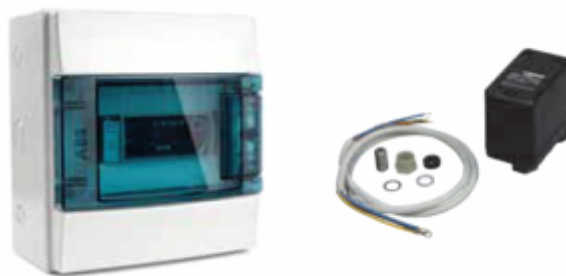

VANDENS SIURBLIAI, UAB
Įmonės kodas 144708571
PVM kodas LT447085716
Girulių g. 24, Šiauliai
LT78138, Lietuva

PRIETAISAS E.SYLINK SU RĖLE - 381.5 €

Gamintojas

APRAŠYMAS:

E.sylink su maitinimo tiekėju, elektros dėžute ir slėgio jungikliu. E.sylink yra DAB priedas su belaidžio ryšio sąsaja 802.15.4, skirtas leisti E.SYBOX naudoti 4 skaitmeninius įėjimus (slėgio jungiklį, plūdę ir tt), valdyti 2 relės išėjimus (aliarmus ir tt) ir pasiūlyti galimybę prijungti pagalbinį slėgio jutiklį **Charakteristikos:** - specialus WIRELESS ryšys su E.SYBOX; - vienas e.sylink e.sybox grupėms; - Gebėjimas atnaujinti E.SYBOX; - gali būti lengvai atnaujinamas kompiuteriu; - Galima montuoti ant standartinių elektrinių dėžių su DIN moduliais (6 dydžio moduliais); - LED indikacija apie būseną ir pavojaus signalus. Komplekte: E.sylink + USB kabelis + + 8DIN elektros dėžutė + tiektuvas + 3 kabelių gnybtai + minimalus slėgio jungiklio komplektas.