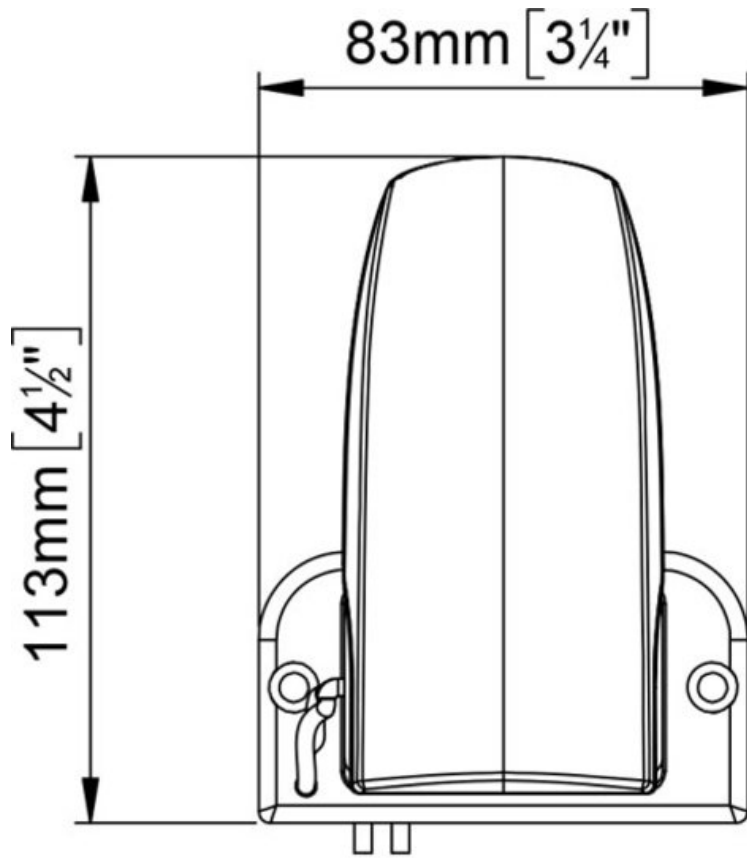

**TECHNINIAI DUOMENYS**

<b>Kodas</b>	<b>Modelis</b>	<b>Max Srovė A</b>	<b>Išjungimas-Ijungimas (mm)</b>	<b>Laido ilgis (mm)</b>	<b>Matmenys (mm)</b>
16100220	AS2	10	25-55	850	113 x 83 x 62

Gamintojas: [MARCO, Italija](#)

H 113 x L 83 x W 62

H 4 1/2" x L 3 1/4" x W 2 1/2"