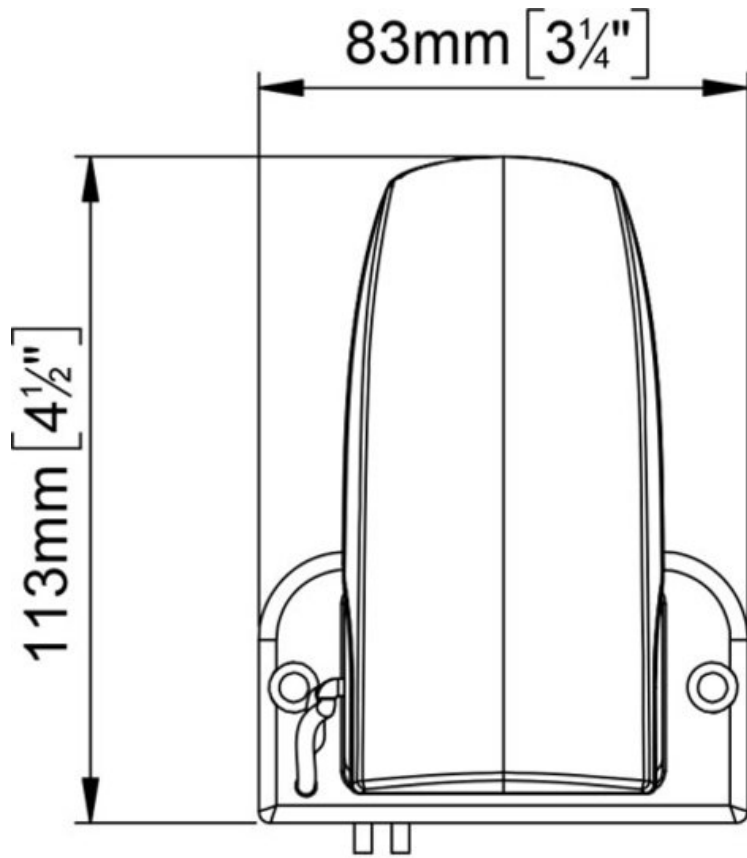

TECHNINIAI DUOMENYS

Kodas	Modelis	Max Srovė A	Išjungimas-Ijungimas (mm)	Laido ilgis (mm)	Matmenys (mm)
16100220	AS2	10	25-55	850	113 x 83 x 62

Gamintojas: [MARCO, Italija](#)

H 113 x L 83 x W 62
H 4 1/2" x L 3 1/4" x W 2 1/2"