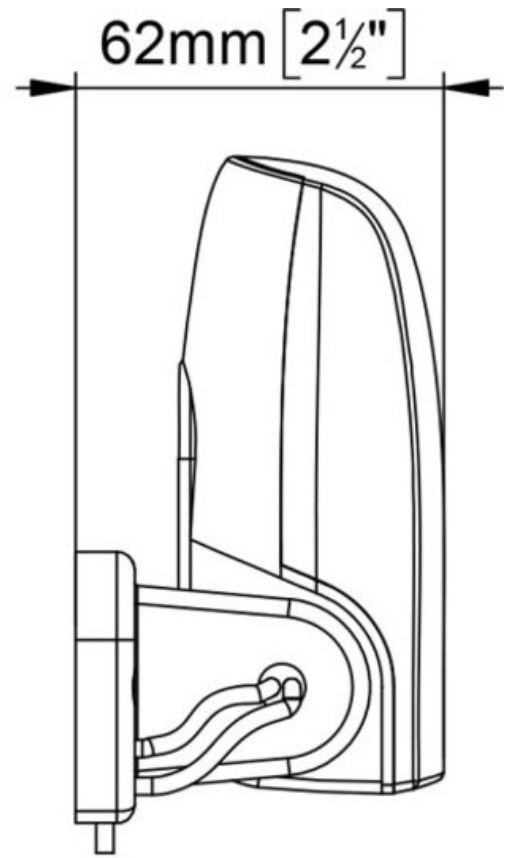

TECHNINIAI DUOMENYS

Kodas	Modelis	Max Srovė A	Išjungimas-Ijungimas (mm)	Laido ilgis (mm)	Matmenys (mm)
16100220	AS2	10	25-55	850	113 x 83 x 62

Gamintojas: [MARCO, Italija](#)

H 113 x L 83 x W 62
H 4 1/2" x L 3 1/4" x W 2 1/2"