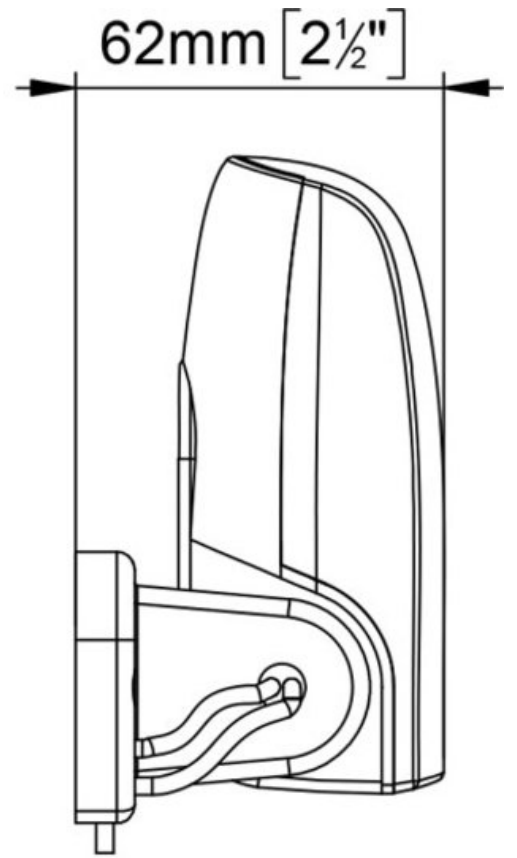

**TECHNINIAI DUOMENYS**

<b>Kodas</b>	<b>Modelis</b>	<b>Max Srovė A</b>	<b>Išjungimas-Ijungimas (mm)</b>	<b>Laido ilgis (mm)</b>	<b>Matmenys (mm)</b>
16100220	AS2	10	25-55	850	113 x 83 x 62

Gamintojas: [MARCO, Italija](#)

H 113 x L 83 x W 62

H 4 1/2" x L 3 1/4" x W 2 1/2"