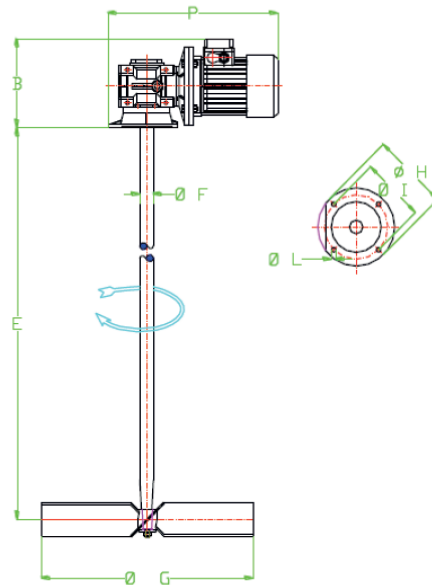

- Elektros variklio galingumas: 0,18 kW
- Variklio apsukos: 140 rpm
- Trifazis 50Hz
- Velenas: nerūdijantis plienas AISI 304
- Veleno ilgis: 700 mm

Gamintojas: [Fluimac](#)

SPECIFIKACIJOS:

Įtampa, V	380
-----------	-----

Variklio galingumas (kW)	0.18
--------------------------	------

SERIE MR

Slow mixers, used in water treatment, on little-medium tank max 10 m³ of capacity. Impeller with 4 inclined blades. The shaft of the mixer is directly key coupled with the hollow shaft of worm gearbox. Available in Aisi 304-316 or PVC coating

DIMENSIONS

TYPE	Kw	Rpm	B	E	F	G	H	I	L	P	KG
MR 018-4-140	0,18	140	140	700	25	200	140	115	4 X 9	320	17
MR 025-4-90	0,25	90	180	800	30	300	160	130	4 X 10	360	22
MR 037-4-90	0,37	90	180	1000	30	350	160	130	4 X 10	360	24
MR 055-4-90	0,55	90	220	1200	35	400	200	165	4 X 12	420	35
MR 075-4-90	0,75	90	220	1500	35	500	200	165	4 X 12	420	37
MR 110-4-90	1,1	90	250	1500	35	550	200	165	4 X 12	500	40
MR 150-4-70	1,5	70	250	1500	40	700	200	165	4 X 12	520	60