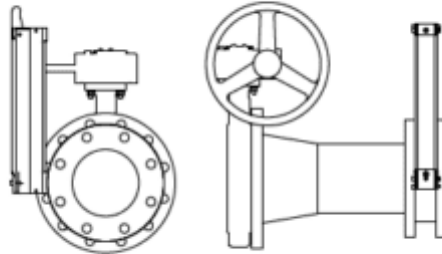

VANDENS SIURBLIAI, UAB
Įmonės kodas 144708571
PVM kodas LT447085716
Girulių g. 24, Šiauliai
LT78138, Lietuva

DEBITOMATIS KM-200-150 - 1551 €

Gamintojas

APRAŠYMAS:

Prie gaisro gesinimo slėgio kolektoriaus prijungimo rinkinys su srauto matuokliu. Jį sudaro: uždarymo vožtuvas, atitinkamų matmenų cinkuoto plieno mova ir srauto matuoklis. Flanšinės versijos atveju taip pat pateikiamas atsakomasis flanšas, montuojamas už debitomačio, su dviem juodomis guminėmis tarpinėmis ir varžtais debitomačiui tvirtinti. Atkreipkite dėmesį, kad vandens srauto valdymui būtina sumontuoti (už debitomačio) kitą uždaromąjį vožtuvą. KM serijos debitomačių parinkimo ir matmenų lentelė (priklausomai nuo našumo m³/h)

Cod.	Modello Model Modelo	Flussimetro Flowmeter Caudalimetro	Fondo scala (m³/h) Full scale (m³/h) Escada total (m³/h)	Collegamenti Connections		L (mm)	H (mm)
				DNM	DNV		
A1938	KM-65-40	T40	55	DN65	DN40	412	452
A1939	KM-65-50	T50	90	DN65	DN50	465	452
A1940	KM-80-65	T65	140	DN80	DN65	540	460
A1941	KM-100-80	T80	200	DN100	DN80	635	470
A1942	KM-125-100	T100	280	DN125	DN100	770	485
A1943	KM-150-125	T125	480	DN150	DN125	910	550
A1944	KM-200-150	T150	600	DN200	DN150	1045	600
A1945	KM-250-200	T200	1000	DN250	DN200	1335	670
A1946	KM-300-250	T250	1600	DN300	DN250	1630	730