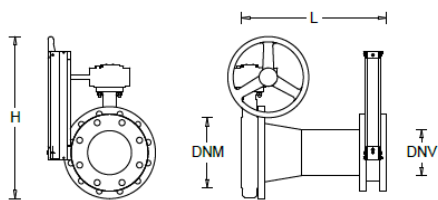

VANDENS SIURBLIAI, UAB
Įmonės kodas 144708571
PVM kodas LT447085716
Girulių g. 24, Šiauliai
LT78138, Lietuva

DEBITOMATIS KM-200-150 - 1551 €

Gamintojas

APRAŠYMAS:

Prie gaisro gesinimo slėgio kolektoriaus prijungimo rinkinys su srauto matuokliu. Jį sudaro: uždarymo vožtuvas, atitinkamų matmenų cinkuoto plieno mova ir srauto matuoklis. Flanšinės versijos atveju taip pat pateikiamas atsakomasis flanšas, montuojamas už debitomačio, su dviem juodomis guminėmis tarpinėmis ir varžtais debitomačiui tvirtinti. Atkreipkite dėmesį, kad vandens srauto valdymui būtina sumontuoti (už debitomačio) kitą uždaromąjį vožtuvą. KM serijos debitomačių parinkimo ir matmenų lentelė (priklausomai nuo našumo m³/h)

Cod.	Modello Model Modelo	Flussimetro Flowmeter Caudalimetro	Fondo scala (m³/h) Full scale (m³/h) Escada total (m³/h)	Collegamenti Connections		L (mm)	H (mm)
				DNM	DNV		
A1938	KM-65-40	T40	55	DN65	DN40	412	452
A1939	KM-65-50	T50	90	DN65	DN50	465	452
A1940	KM-80-65	T65	140	DN80	DN65	540	460
A1941	KM-100-80	T80	200	DN100	DN80	635	470
A1942	KM-125-100	T100	280	DN125	DN100	770	485
A1943	KM-150-125	T125	480	DN150	DN125	910	550
A1944	KM-200-150	T150	600	DN200	DN150	1045	600
A1945	KM-250-200	T200	1000	DN250	DN200	1335	670
A1946	KM-300-250	T250	1600	DN300	DN250	1630	730