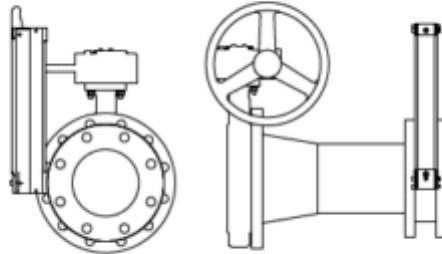

VANDENS SIURBLIAI, UAB
Įmonės kodas 144708571
PVM kodas LT447085716
Girulių g. 24, Šiauliai
LT78138, Lietuva

DEBITOMATIS KM-200-150 - 1551 €

Gamintojas