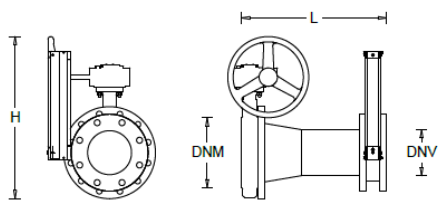

### APRAŠYMAS:

---

Prie gaisro gesinimo slėgio kolektoriaus prijungimo rinkinys su srauto matuokliu. Jį sudaro: uždarymo vožtuvas, atitinkamų matmenų cinkuoto plieno mova ir srauto matuoklis. Flanšinės versijos atveju taip pat pateikiamas atsakomasis flanšas, montuojamas už debitomačio, su dviem juodomis guminėmis tarpinėmis ir varžtais debitomačiui tvirtinti. Atkreipkite dėmesį, kad vandens srauto valdymui būtina sumontuoti (už debitomačio) kitą uždaromąjį vožtuvą. KM serijos debitomačių parinkimo ir matmenų lentelė (priklausomai nuo našumo m<sup>3</sup>/h)

Cod.	Modello Model Modelo	Flussimetro Flowmeter Caudalimetro	Fondo scala (m³/h) Full scale (m³/h) Escada total (m³/h)	Collegamenti Connections		L (mm)	H (mm)
				DNM	DNV		
A1938	KM-65-40	T40	55	DN65	DN40	412	452
A1939	KM-65-50	T50	90	DN65	DN50	465	452
A1940	KM-80-65	T65	140	DN80	DN65	540	460
A1941	KM-100-80	T80	200	DN100	DN80	635	470
A1942	KM-125-100	T100	280	DN125	DN100	770	485
A1943	KM-150-125	T125	480	DN150	DN125	910	550
A1944	KM-200-150	T150	600	DN200	DN150	1045	600
A1945	KM-250-200	T200	1000	DN250	DN200	1335	670
A1946	KM-300-250	T250	1600	DN300	DN250	1630	730