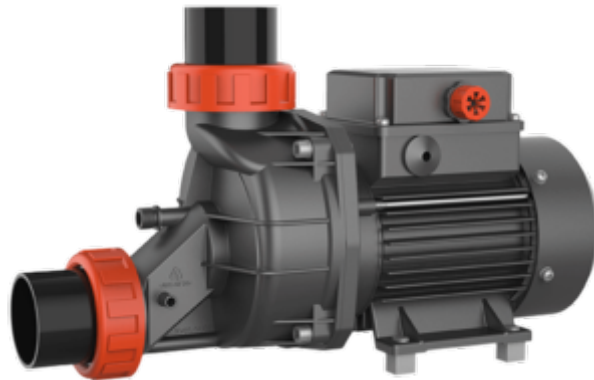

VANDENS SIURBLIAI, UAB
Įmonės kodas 144708571
PVM kodas LT447085716
Girulių g. 24, Šiauliai
LT78138, Lietuva

LSPA1300 SIURBLYS - 175.27 €

Gamintojas

APRAŠYMAS:

LEO LSPA išcentriniai sausai statomi siurbLIAI pritaikyti vandens cirkuliacijai masažinėse voniose, namų ir viešuose baseinuose. SiurbLIAI tinkami pumpuoti chemiškai neagresyvių siurbLIAO dalims, švarų vandenį. LEO LSPA išcentriniai siurbLIAI orientuoti į energinį efektyvumą ir yra itin paprastai naudojami. Saugiam siurbLIAO funkcionavimui svarbu užtikrinti tinkamą siurbLIAO ventiliaciją, todėl rekomenduojama, jog eksploataavimo plotas būtų ne mažesnis, nei 104 cm². Prieš siurbLIAO paleidimą pripildykite vonią/baseiną, kad vanduo pakiltų bent 50 mm virš sukurinės vonios purkštukų. LEO LSPA išcentrinų siurbLIAO veikimo maksimali aplinkos temperatūra gali siekti +40 °C, o siurbLIAO skysties temperatūra gali svyruoti nuo +5 iki +50 °C. LEO LSPA1300 serijos vandens siurbLIAO maksimalus slėgio aukštis - 12 m, todėl įrenginys idealiai tinka naudojimui didesniuose baseinuose. LSPA modelio siurbLYS skirtas vandens cirkuliacijai namų ir visuomeniniuose baseinuose, masažinėse voniose. **YPATUMAI**

- SiurbLIAO korpuso medžiaga: plastikas
- Darbo rato medžiaga: plastikas
- SiurbLIAMAS skystis: švarus vanduo

TECHNINIŲ SPECIFIKACIJŲ DUOMENYS Elektrotechniniai

- Naudojama galia - P[W] 1300
- Įtampa [V] 1~220-240 AC
- Maitinimo tinklo dažnis [Hz] 50

Hidrauliniai

- Maksimalus našumas [m³/h] 25,8
- Maksimalus kėlimo aukštis [m] 12

Kiti

- Įrenginio apsaugos klasė [IP] IPX5
- Variklio šiluminė apsauga
- Siurbiamas skystis: vanduo
- Skysčio temperatūra [°C] +5/+50
- Maksimali aplinkos temperatūra [°C] +40
- Apvijų izoliacijos klasė: F
- Įsiurbimo/išmetimo antgaliai: 50/50 mm
- Svoris [kg] ~9,9

Gamintojas: [LEO PUMP](#)

SPECIFIKACIJOS:

Maks. našumas (m ³ /val)	25.8
-------------------------------------	------

Įtampa, V	230
-----------	-----

Maks. kėlimo aukštis (m.)	12
---------------------------	----