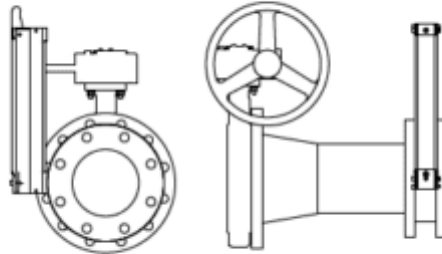

VANDENS SIURBLIAI, UAB
Įmonės kodas 144708571
PVM kodas LT447085716
Girulių g. 24, Šiauliai
LT78138, Lietuva

DEBITOMATIS KM-80-65 (T65 - m³/h 140) - 686 €

Gamintojas

APRAŠYMAS:

Prie gaisro gesinimo slėgio kolektoriaus prijungimo rinkinys su srauto matuokliu. Jį sudaro: uždarymo vožtuvas, atitinkamų matmenų cinkuoto plieno mova ir srauto matuoklis. Flanšinės versijos atveju taip pat pateikiamas atsakomasis flanšas, montuojamas už debitomačio, su dviem juodomis guminėmis tarpinėmis ir varžtais debitomačiui tvirtinti. Atkreipkite dėmesį, kad vandens srauto valdymui būtina sumontuoti (už debitomačio) kitą uždaromąjį vožtuvą. KM serijos debitomačių parinkimo ir matmenų lentelė (priklausomai nuo našumo m³/h)

| Cod. | Modello Model Modelo | Flussimetro Flowmeter Caudalimetro | Fondo scala (m³/h) Full scale (m³/h) Escada total (m³/h) | Collegamenti Connections | | L (mm) | H (mm) |
|-------|----------------------------|--|--|-----------------------------|-------|-----------|-----------|
| | | | | DNM | DNV | | |
| A1938 | KM-65-40 | T40 | 55 | DN65 | DN40 | 412 | 452 |
| A1939 | KM-65-50 | T50 | 90 | DN65 | DN50 | 465 | 452 |
| A1940 | KM-80-65 | T65 | 140 | DN80 | DN65 | 540 | 460 |
| A1941 | KM-100-80 | T80 | 200 | DN100 | DN80 | 635 | 470 |
| A1942 | KM-125-100 | T100 | 280 | DN125 | DN100 | 770 | 485 |
| A1943 | KM-150-125 | T125 | 480 | DN150 | DN125 | 910 | 550 |
| A1944 | KM-200-150 | T150 | 600 | DN200 | DN150 | 1045 | 600 |
| A1945 | KM-250-200 | T200 | 1000 | DN250 | DN200 | 1335 | 670 |
| A1946 | KM-300-250 | T250 | 1600 | DN300 | DN250 | 1630 | 730 |