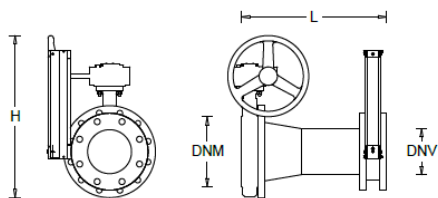

Cod.	Modello Model Modelo	Flussimetro Flowmeter Caudalimetro	Fondo scala (m³/h) Full scale (m³/h) Escada total (m³/h)	Collegamenti Connections		L (mm)	H (mm)
				DNM	DNV		
A1938	KM-65-40	T40	55	DN65	DN40	412	452
A1939	KM-65-50	T50	90	DN65	DN50	465	452
A1940	KM-80-65	T65	140	DN80	DN65	540	460
A1941	KM-100-80	T80	200	DN100	DN80	635	470
A1942	KM-125-100	T100	280	DN125	DN100	770	485
A1943	KM-150-125	T125	480	DN150	DN125	910	550
A1944	KM-200-150	T150	600	DN200	DN150	1045	600
A1945	KM-250-200	T200	1000	DN250	DN200	1335	670
A1946	KM-300-250	T250	1600	DN300	DN250	1630	730