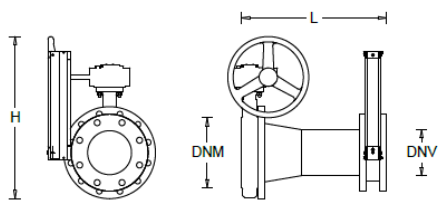

Cod.	Modello Model Modelo	Flussimetro Flowmeter Caudalimetro	Fondo scala (m³/h) Full scale (m³/h) Escada total (m³/h)	Collegamenti Connections		L (mm)	H (mm)
				DNM	DNV		
A1938	KM-65-40	T40	55	DN65	DN40	412	452
A1939	KM-65-50	T50	90	DN65	DN50	465	452
A1940	KM-80-65	T65	140	DN80	DN65	540	460
A1941	KM-100-80	T80	200	DN100	DN80	635	470
A1942	KM-125-100	T100	280	DN125	DN100	770	485
A1943	KM-150-125	T125	480	DN150	DN125	910	550
A1944	KM-200-150	T150	600	DN200	DN150	1045	600
A1945	KM-250-200	T200	1000	DN250	DN200	1335	670
A1946	KM-300-250	T250	1600	DN300	DN250	1630	730