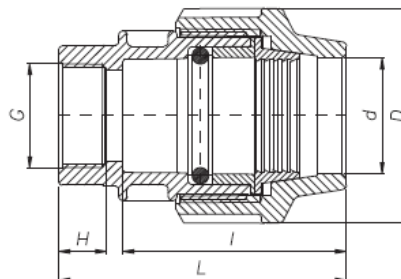

CODE 1004

Female adaptor - Anschlussverschraubung mit Innengewinde - Муфта с внутренней резьбой

CODE	dxG [mm]	D [mm]	L [mm]	I [mm]	H [mm]	PN [bar]
1004016002001	16x1/2"	42	69	50	17	16
1004016003001	16x3/4"	42	69	50	17	16
1004020002001	20x1/2"	46	77	58	18	16
1004020003001	20x3/4"	46	79	58	20	16
1004020004001	20x1"	46	81	58	22	16
1004025002001	25x1/2"	55	84	65	18	16
1004025003001	25x3/4"	55	86	65	20	16
1004025004001	25x1"	55	88	65	22	16
1004032002001	32x1/2"	63	92	71	18	16
1004032003001	32x3/4"	63	94	71	20	16
1004032004001	32x1"	63	96	71	22	16
1004032005001	*32x1"1/4	63	97	71	23	16
1004040004001	40x1"	79	110	81	20	16
1004040005001	*40x1"1/4	79	112	81	22	16
1004040006001	*40x1"1/2	79	113	81	23	16
1004050005001	*50x1"1/4	96	131	100	22	16
1004050006001	*50x1"1/2	96	132	100	23	16
1004050007001	*50x2"	96	137	100	22	16
1004063005001	*63x1"1/4	115	159	121	23	16
1004063006001	*63x1"1/2	115	160	121	28	16
1004063007001	*63x2"	115	165	121	22	16
1004063008001	*63x2"1/2	115	168	121	23	16
1004076007001	*75x2"	129	182	137	28	16
1004076008001	*75x2"1/2	129	187	137	33	16
1004076009001	*75x3"	129	187	137	33	16
1004091007001	*90x2"	155	190	152	26	16
1004091008001	*90x2"1/2	155	195	152	33	16
1004091009001	*90x3"	155	195	152	33	16
1004091010001	*90x4"	155	204	152	42	16
1004111009001	*110x3"	183	263	204	40	16
1004111010001	*110x4"	183	263	204	43	16