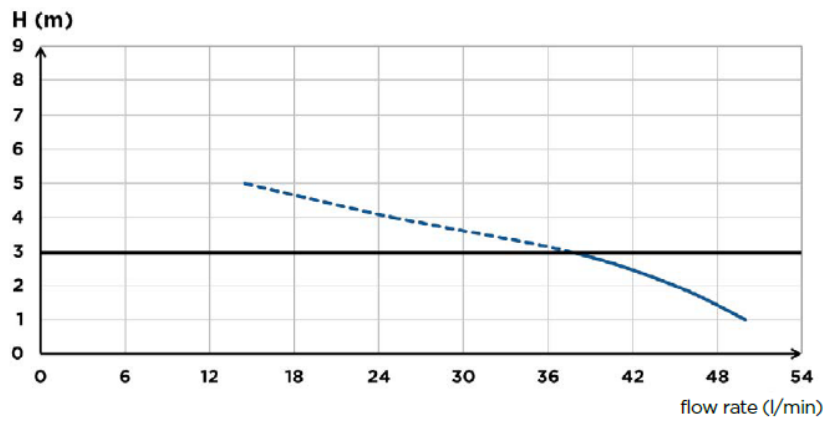

## SPECIFIKACIJOS:

---

Maks. našumas (m <sup>3</sup> /val)	3
-------------------------------------	---

Įtampa, V	230
-----------	-----

Maks. kėlimo aukštis (m.)	5
---------------------------	---

Variklio galingumas (kW)	0.25
--------------------------	------

# CURVE

— recommended max height: 3 m