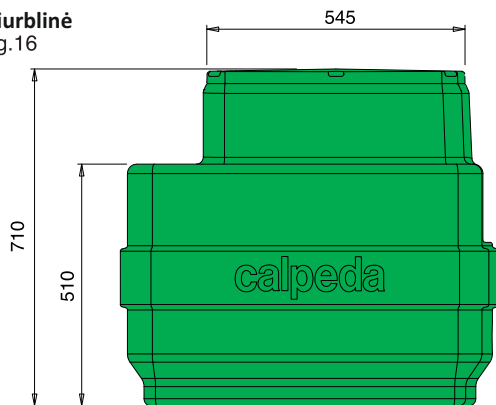

Nuotekų siurblinė GEO 230

Matmenys ir svoris

Paukštinimas
kg. 4,5

Siurblinė
kg. 16

Montavimo pavyzdžiai

Sukomplektuotos siurblinės pavyzdys

Nuotekų siurblynė GEO 230

Siurblio montavimo būdai