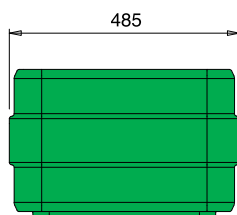

Nuotekų siurblinė GEO 230

Matmenys ir svoris

Paukštinimas
kg. 4,5

Siurblinė
kg. 16

Montavimo pavyzdžiai

Sukomplektuotos siurblinės pavyzdys

Nuotekų siurblynė GEO 230

Siurblio montavimo būdai