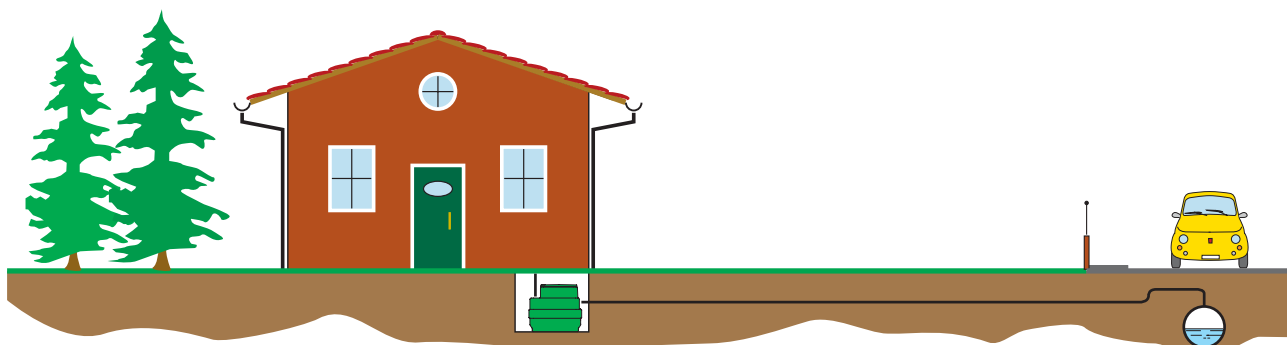

Nuotekų siurblinė GEO 230

Matmenys ir svoris

Paukštinimas
kg. 4,5

Siurblinė
kg. 16

Montavimo pavyzdžiai

Sukomplektuotos siurblinės pavyzdys

Nuotekų siurblynė GEO 230

Siurblio montavimo būdai