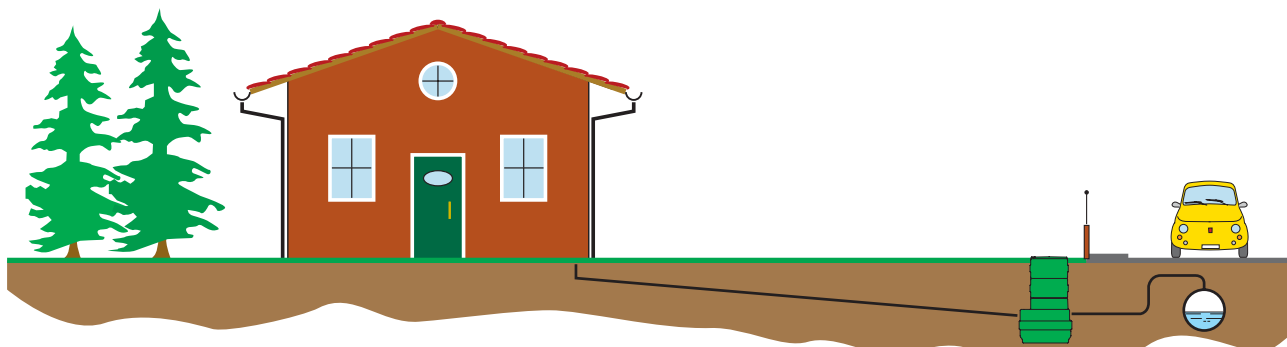

Nuotekų siurblinė GEO 230

Matmenys ir svoris

Paukštinimas
kg. 4,5

Siurblinė
kg. 16

Montavimo pavyzdžiai

Sukomplektuotos siurblinės pavyzdys

Nuotekų siurblynė GEO 230

Siurblio montavimo būdai