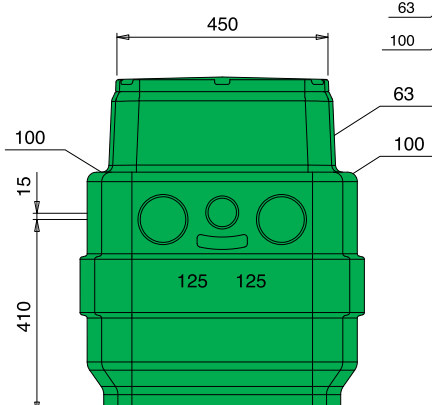

Nuotekų siurblinė GEO 230

Matmenys ir svoris

Paukštinimas
kg. 4,5

Siurblinė
kg. 16

Montavimo pavyzdžiai

Sukomplektuotos siurblinės pavyzdys

Nuotekų siurblynė GEO 230

Siurblio montavimo būdai