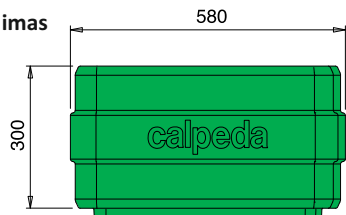

Nuotekų siurblinė GEO 230

Matmenys ir svoris

Paukštinimas
kg. 4,5

Siurblinė
kg. 16

Montavimo pavyzdžiai

Sukomplektuotos siurblinės pavyzdys

Nuotekų siurblynė GEO 230

Siurblio montavimo būdai