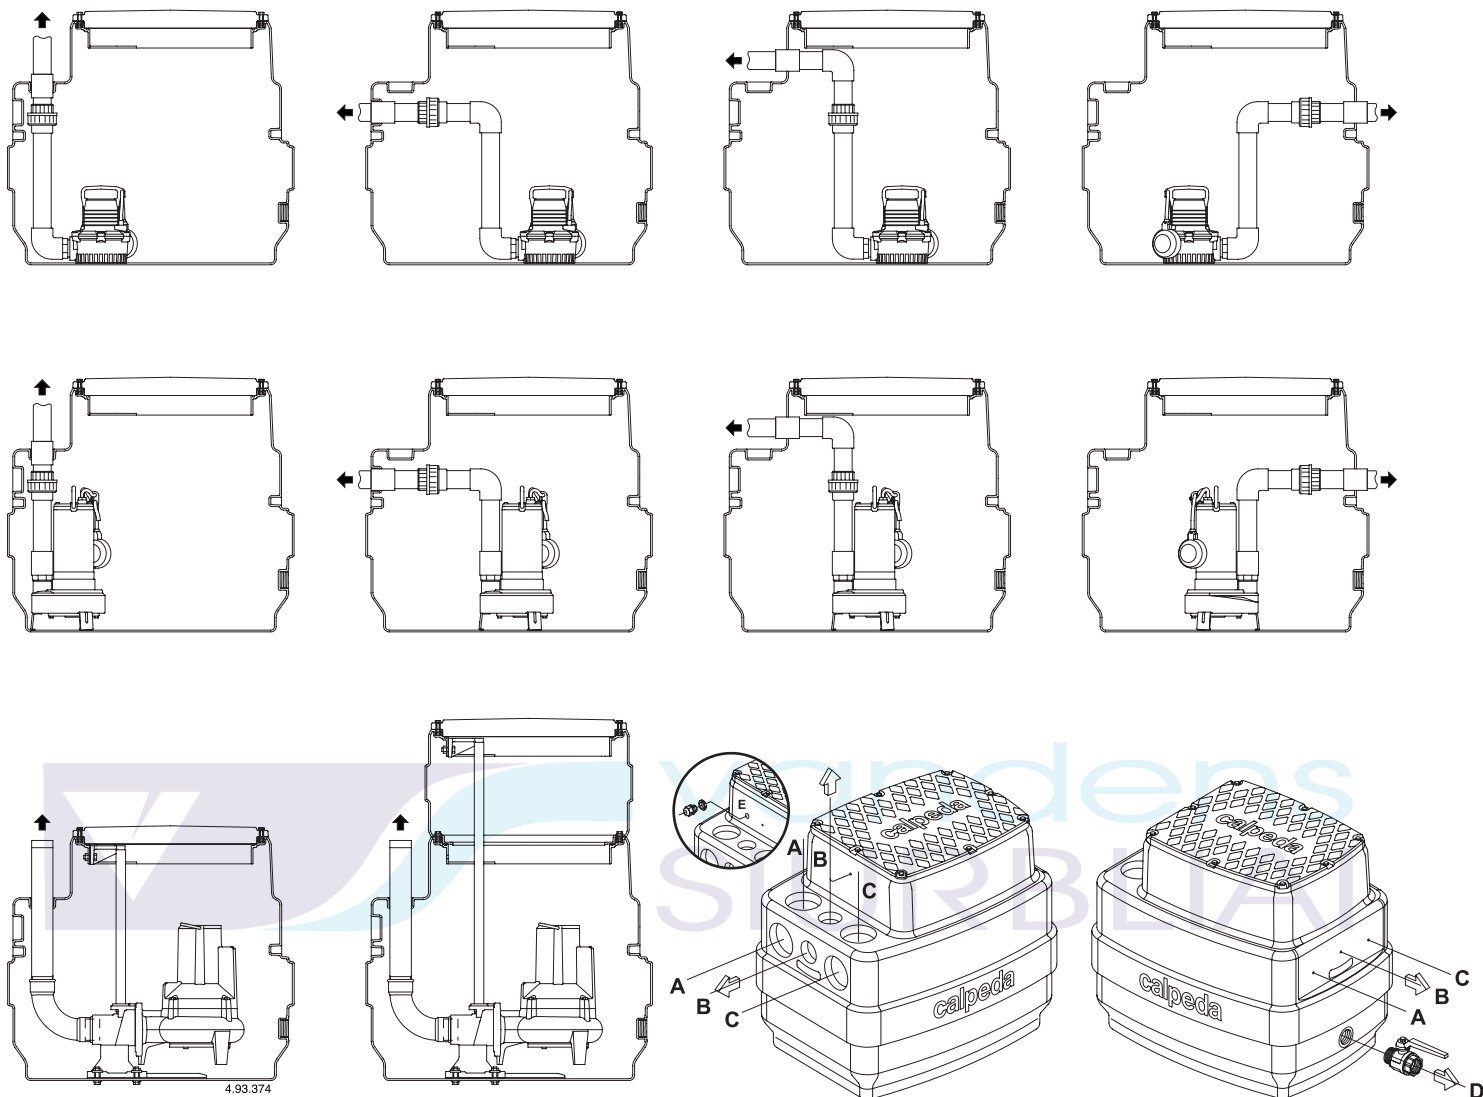

Nuotekų siurblinė GEO 230

Matmenys ir svoris

Paukštinimas
kg. 4,5

Siurblinė
kg. 16

Montavimo pavyzdžiai

Sukomplektuotos siurblinės pavyzdys

Nuotekų siurblynė GEO 230

Siurblio montavimo būdai