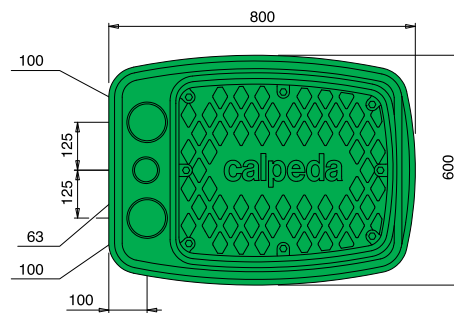

Nuotekų siurblinė GEO 230

Matmenys ir svoris

Paukštinimas
kg. 4,5

Siurblinė
kg. 16

Montavimo pavyzdžiai

Sukomplektuotos siurblinės pavyzdys

Nuotekų siurblynė GEO 230

Siurblio montavimo būdai