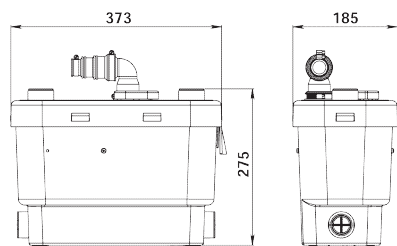

Apsaugos klasė: IP44

Elektros įtampa: 220-240 V / 50 Hz

Variklio galimumas: 400 W

Svoris: 6 kg

Atbulinis vožtuvas

Galima įrengti **SANIALARM®**

Stūmimo atstumas:

↑ 5 m → 50 m