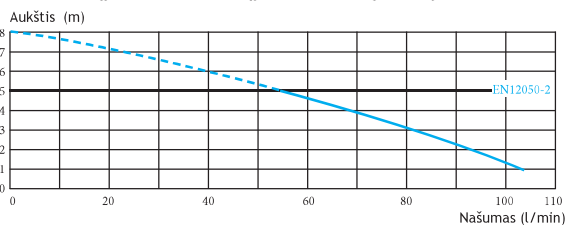

Apsaugos klasė: IP44

Elektros įtampa: 220-240 V / 50 Hz

Variklio galimumas: 400 W

Svoris: 6 kg

Atbulinis vožtuvas

Galima įrengti **SANIALARM®**

Stūmimo atstumas:

↑ 5 m → 50 m