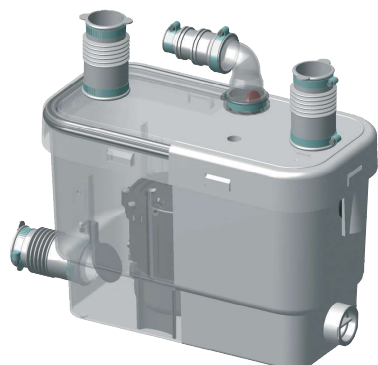

SANIVITE®

SANIVITE® Silence - tai galingas siurblys su keturiais jėjimais plautuvei ir buitinėi technikai prijungti. Sanivite specialiai sukurtas darbu su pumpuojamomis karštomis muilonomis nuotekomis, todėl tai puikus pasirinkimas įrengiant virtuvę arba plautuvę žemės lygyje arba rūsyje.

5 m
50 m

TYLUS

Pasirenkama

Galima prijungti: praustuvę, dušą, bidė, vonią, plautuvę, indaplovę, skalbyklę

Rekomenduojamas nuotekų vamzdžio skersmuo: 32 mm

Normali darbinė temperatūra: 35 °C

Didžiausia leistina nuotekų temperatūra: 60 °C (ne ilgiau 5 min.)

Apsaugos klasė: IP44

Elektros įtampa: 220-240 V / 50 Hz

Variklio galimumas: 400 W

Svoris: 6 kg

Atbulinis vožtuvas

Galima įrengti **SANIALARM®**

Stūmimo atstumas:

↑ 5 m → 50 m