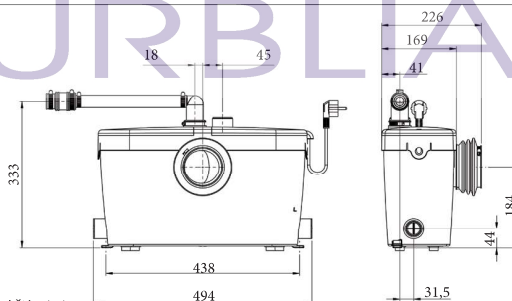

22/28/32 mm

Normali darbinė temperatūra: 35 °C

Apsaugos klasė: IP44

Elektros įtampa: 220-240 V / 50 Hz

Variklio galingumas: 400 W

Svoris: 6,4 kg

Atbulinis vožtuvas

**Dvi priėmimo angos:**