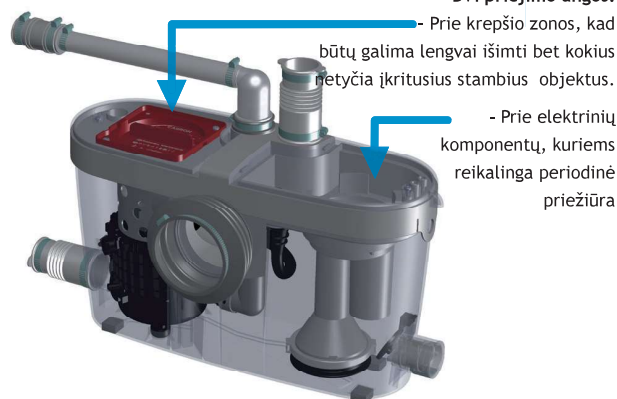

**SANIACCESS 3**

**SANIACCESS® 3** yra tylus ir išmanus, todėl suteikia galimybę prijungti visą vonios kambario įrangą.

**NAUJIENA**

5 m  
100 m

Stūmimo atstumas: **↑ 5 m → 100 m**

Rekomenduojamas nuotekų vamzdžio skersmuo:

22/28/32 mm

Normali darbinė temperatūra: 35 °C

Apsaugos klasė: IP44

Elektros įtampa: 220-240 V / 50 Hz

Variklio galingumas: 400 W

Svoris: 6,4 kg

Atbulinis vožtuvas

**Dvi priėmimo angos:**

- Prie krepšio zonos, kad būtų galima lengvai išimti bet kokius netyčia įkritusius stambius objektus.

- Prie elektrinių komponentų, kuriems reikalinga periodinė priežiūra