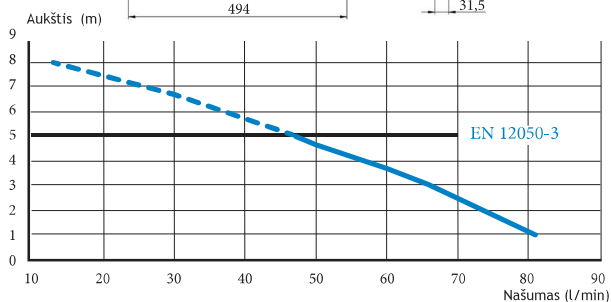

22/28/32 mm

Normali darbinė temperatūra: 35 °C

Apsaugos klasė: IP44

Elektros įtampa: 220-240 V / 50 Hz

Variklio galingumas: 400 W

Svoris: 6,4 kg

Atbulinis vožtuvas

**Dvi priėmimo angos:**