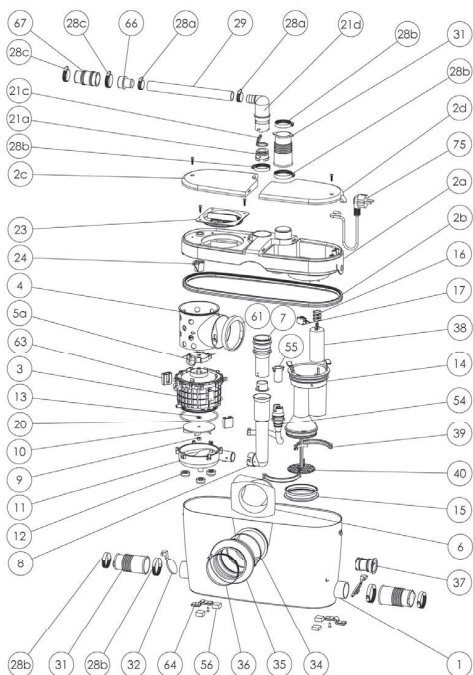

**SANIACCESS 3**

**SANIACCESS® 3** yra tylus ir išmanus, todėl suteikia galimybę prijungti visą vonios kambario įrangą.

**NAUJIENA**

5 m  
100 m

Stūmimo atstumas: **↑ 5 m → 100 m**

Rekomenduojamas nuotekų vamzdžio skersmuo:

22/28/32 mm

Normali darbinė temperatūra: 35 °C

Apsaugos klasė: IP44

Elektros įtampa: 220-240 V / 50 Hz

Variklio galingumas: 400 W

Svoris: 6,4 kg

Atbulinis vožtuvas

**Dvi priėmimo angos:**

- Prie krepšio zonos, kad būtų galima lengvai išimti bet kokius netyčia įkritusius stambius objektus.

- Prie elektrinių komponentų, kuriems reikalinga periodinė priežiūra