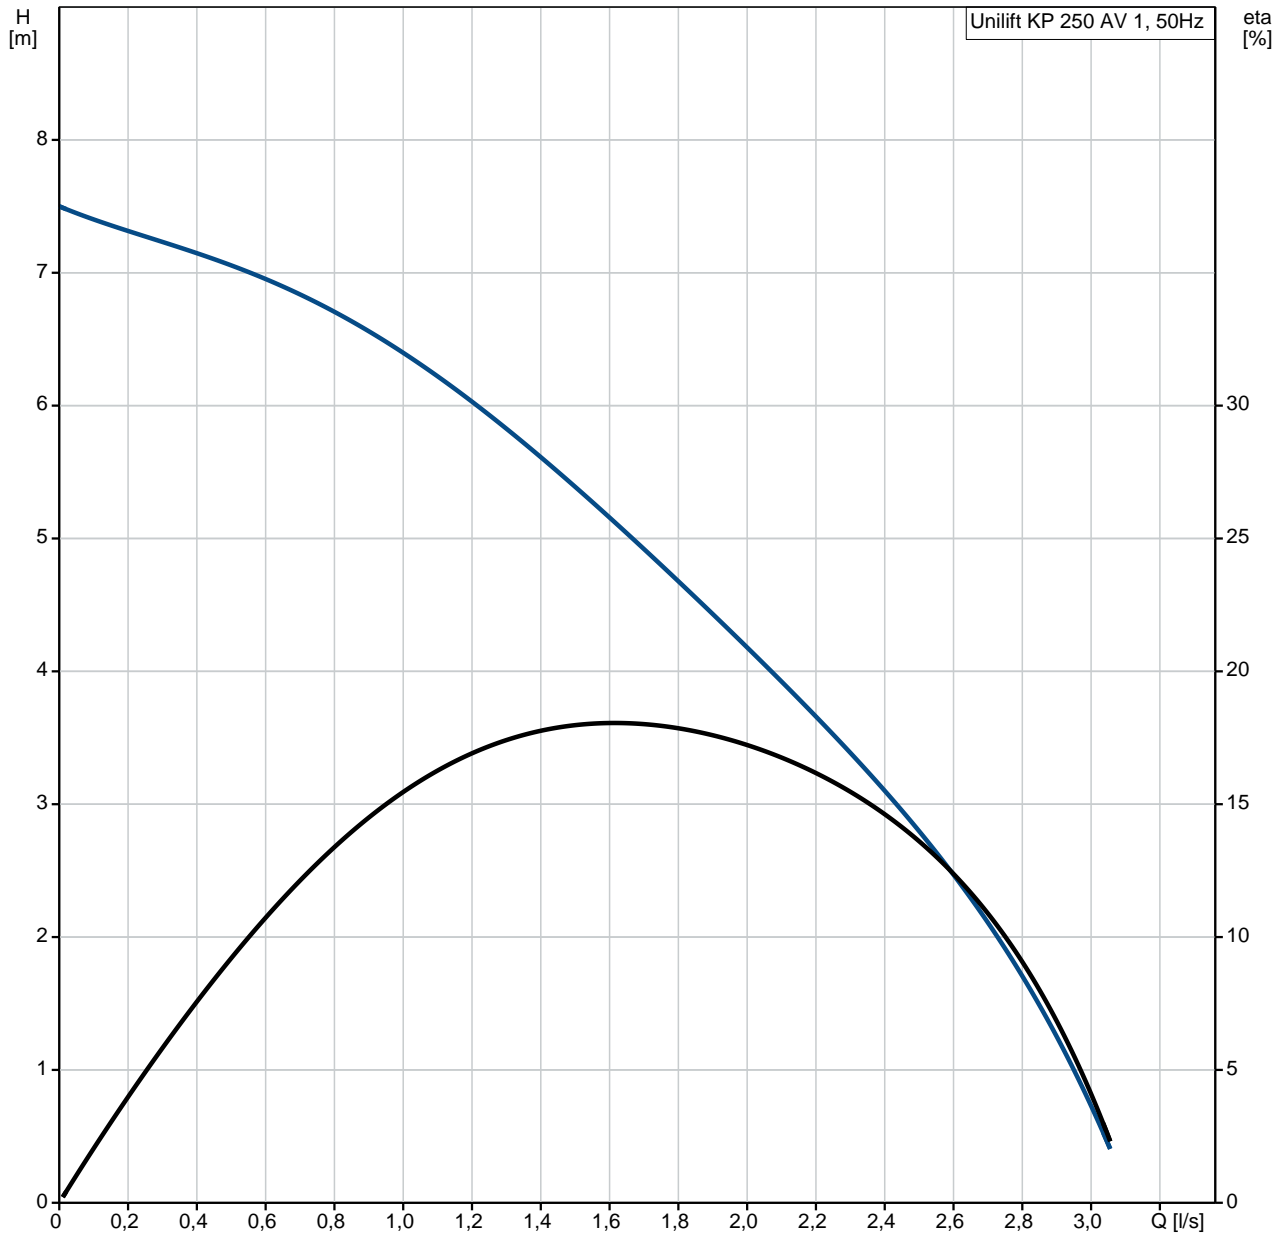

012H1400 Unilift KP 250 AV 1 50 Hz