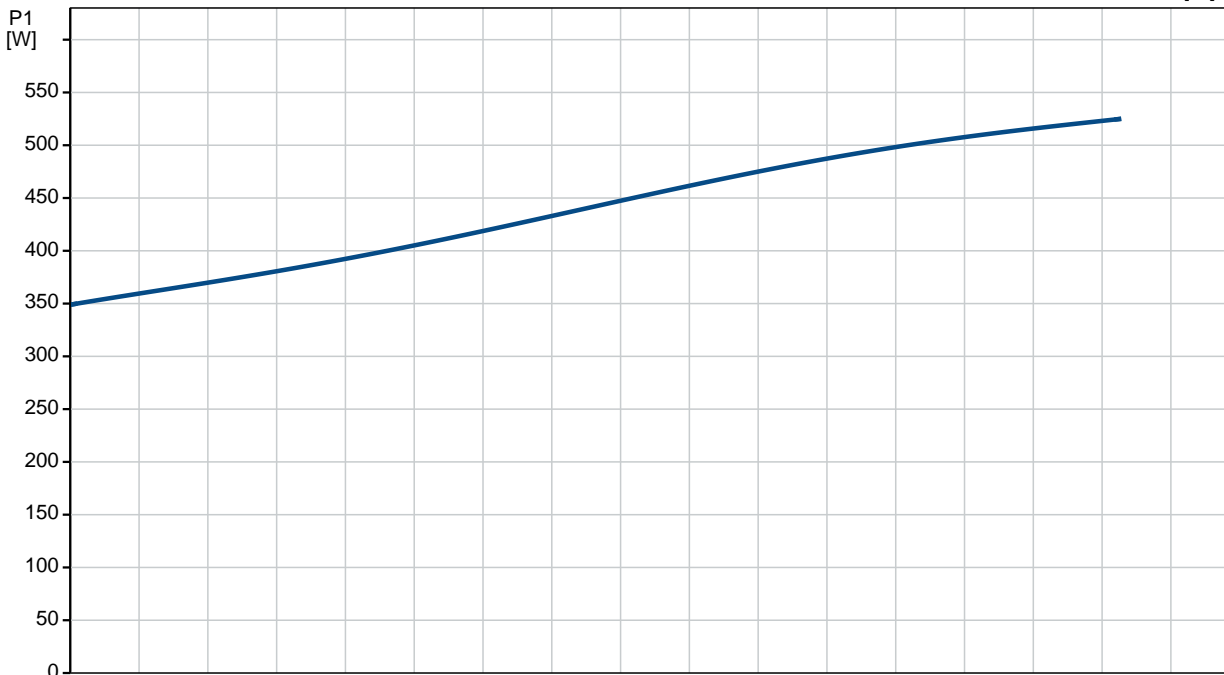

012H1400 Unilift KP 250 AV 1 50 Hz