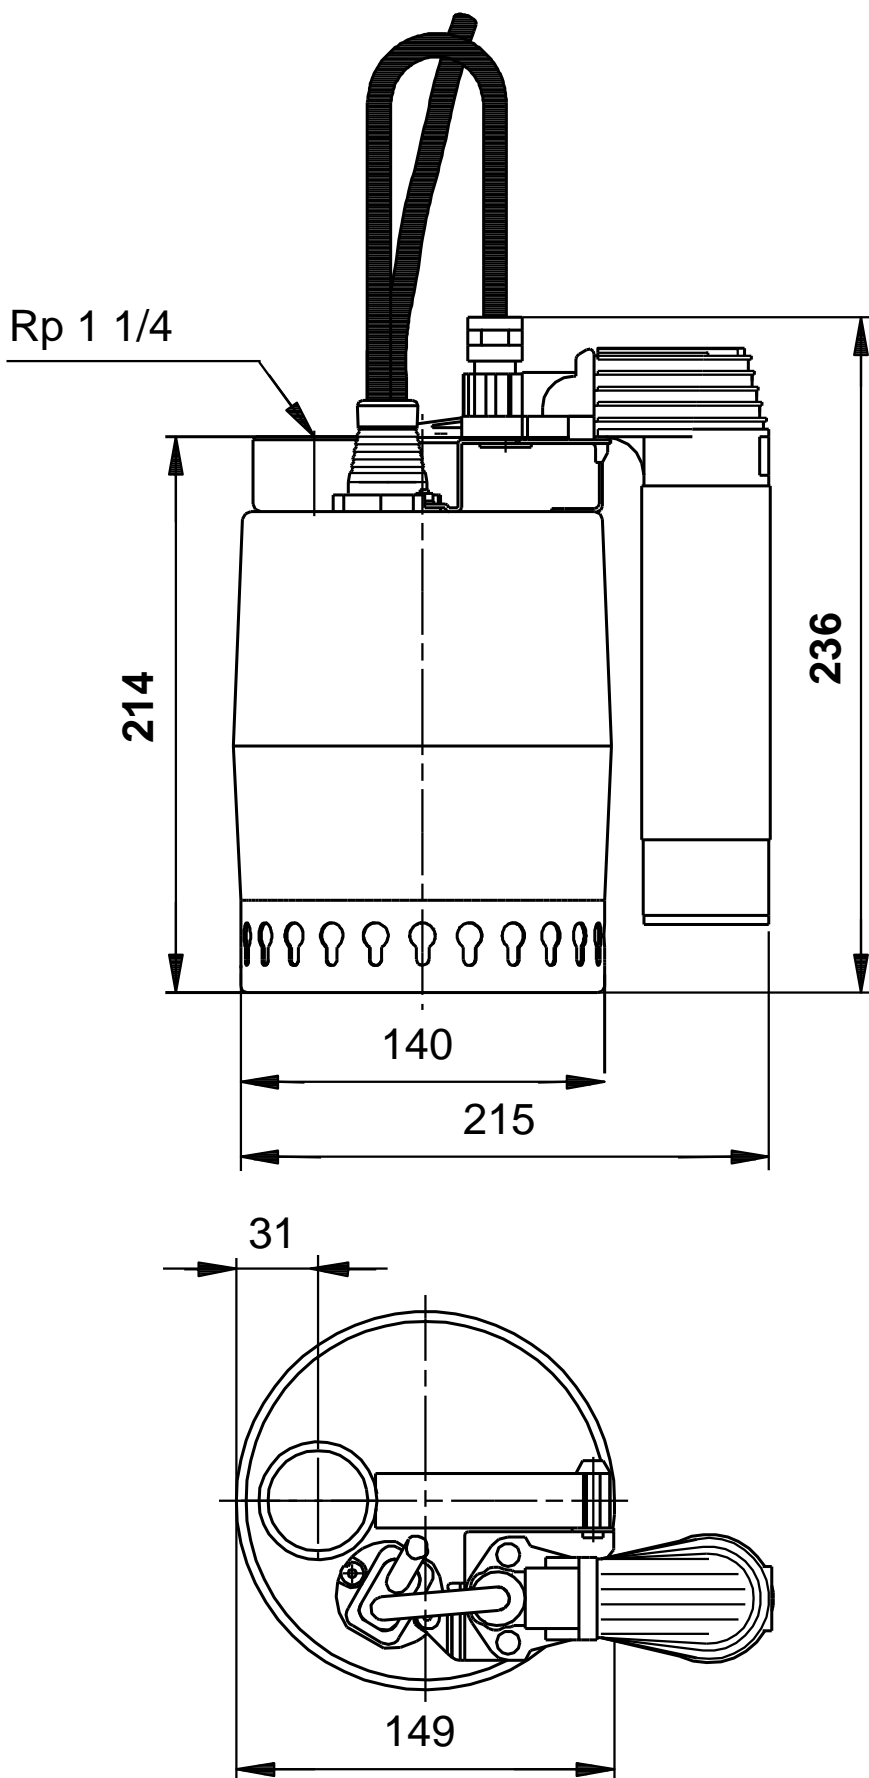

012H1400 Unilift KP 250 AV 1 50 Hz

Atkreipkite dėmesį! Visi matavimai, jei nenurodyta kitaip, pateikti milimetrais.
Atsakomybės apribojimas: šiame supaprastintame matmenų brėžinyje neparodytos visos detalės.