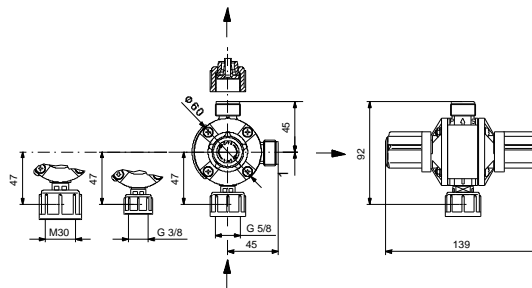

Kiekis	Aprašymas
1	<p>Daugiafunkcis vožtuvas Produkto Nr.: 95730809 Kompaktiškas vožtuvas tiesioginiam montavimui ant siurblio išvado jungties.</p> <p>Šis daugiafunkcis vožtuvas atlieka keturias funkcijas:</p> <ol style="list-style-type: none"> 1. Pastovaus priešslėgio palaikymas ir apsauga nuo sifono efekto 2. Siurblio apsauga mažinant slėgį 3. Oro išleidimas iš siurblio galvos paleidimo metu 4. Išvado linijos išleidimas <p>Techniniai duomenys:</p> <p>Pump connection: G5/8"</p> <p>Medžiagos:</p> <p>Korpusas: PVDF Tarpiklis: PTFE Jungties medžiaga: PVC</p> <p>rengimas:</p> <p>Vamzdyno jungtis: 4/6, 6/9, 6/12, 9/12 Suveikimo slėgis: 10 bar</p> <p>Kita:</p> <p>Country of origin: DE Custom tariff no.: 84818059</p>

Aprašymas	Vert
Bendra informacija:	
Produkto pavadinimas:	Daugiafunkcis vožtuvas
Produkto Nr.:	95730809
EAN numeris:	5710626506378
Techniniai duomenys:	
Pump connection:	G5/8"
Medžiagos:	
Korpusas:	PVDF
Tarpiklis:	PTFE
Jungties medžiaga:	PVC
rengimas:	
Atidarymo sl. gis:	3 bar
Vamzdyno jungtis:	4/6, 6/9, 6/12, 9/12
Suveikimo sl. gis:	10 bar
Kita:	
Skirta:	DDA,DDC,DDE,DDI iki 60 l/h
Country of origin:	DE
Custom tariff no.:	84818059

95730809 Daugiafunkcis vožtuvas

Atkreipkite dėmesį! Visi matmenys, jei nenurodyta kitaip, pateikti milimetrais.
Atsakomybės apribojimas: šiame supaprastintame matmenų brėžinyje neparodytos visos detalės.