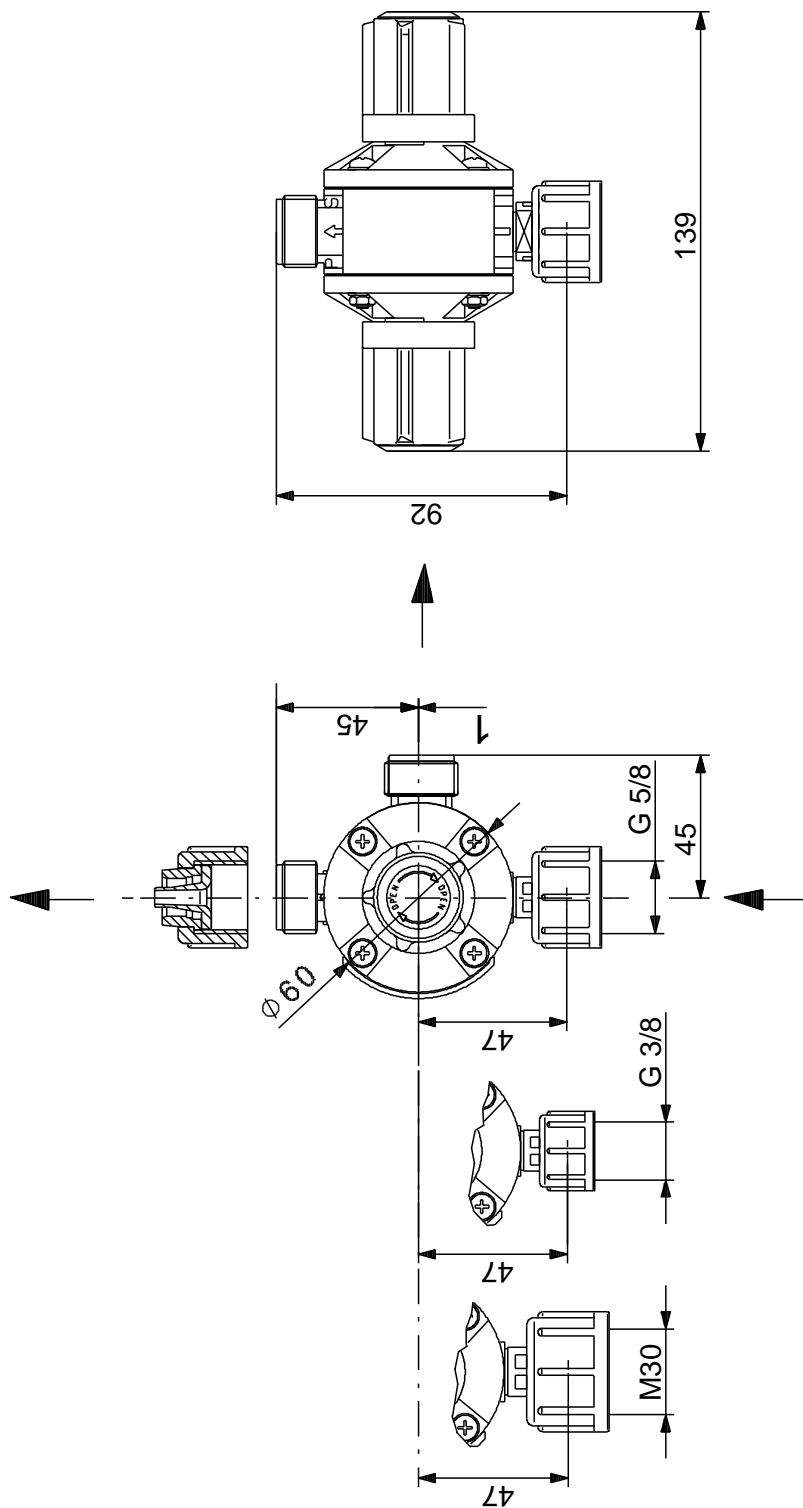

Kiekis	Aprašymas
1	<p>Daugiafunkcis vožtuvas Produkto Nr.: 95730809 Kompaktiškas vožtuvas tiesioginiam montavimui ant siurblio išvado jungties.</p> <p>Šis daugiafunkcis vožtuvas atlieka keturias funkcijas:</p> <ol style="list-style-type: none"> 1. Pastovaus priešslėgio palaikymas ir apsauga nuo sifono efekto 2. Siurblio apsauga mažinant slėgį 3. Oro išleidimas iš siurblio galvos paleidimo metu 4. Išvado linijos išleidimas <p>Techniniai duomenys:</p> <p>Pump connection: G5/8"</p> <p>Medžiagos:</p> <p>Korpusas: PVDF Tarpiklis: PTFE Jungties medžiaga: PVC</p> <p>rengimas:</p> <p>Vamzdyno jungtis: 4/6, 6/9, 6/12, 9/12 Suveikimo slėgis: 10 bar</p> <p>Kita:</p> <p>Country of origin: DE Custom tariff no.: 84818059</p>

Aprašymas	Vert
Bendra informacija:	
Produkto pavadinimas:	Daugiafunkcis vožtuvas
Produkto Nr.:	95730809
EAN numeris:	5710626506378
Techniniai duomenys:	
Pump connection:	G5/8"
Medžiagos:	
Korpusas:	PVDF
Tarpiklis:	PTFE
Jungties medžiaga:	PVC
rengimas:	
Atidarymo sl. gis:	3 bar
Vamzdyno jungtis:	4/6, 6/9, 6/12, 9/12
Suveikimo sl. gis:	10 bar
Kita:	
Skirta:	DDA,DDC,DDE,DDI iki 60 l/h
Country of origin:	DE
Custom tariff no.:	84818059

95730809 Daugiafunkcis vožtuvas

Atkreipkite dėmesį! Visi matmenys, jei nenurodyta kitaip, pateikti milimetrais.
Atsakomybės apribojimas: šiame supaprastintame matmenų brėžinyje neparodytos visos detalės.