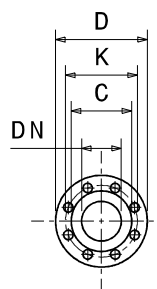

CARATTERISTICHE IDRAULICHE

Hydraulic features • Características hidráulicas • Caracteristiques hydrauliques

• Hydraulische eigenschaften • Гидравлические характеристики

IR32-125S				2900 1/min					50Hz					
Tipo Type Тип	P ₂		MEI	Q	l/s	0	1,1	2,2	3,3	4,4	5,6	6,4	7,2	8,3
	kW	HP			m ³ /h	0	4	8	12	16	20	23	26	30
					l/min	0	67	133	200	267	333	383	433	500
IR32-125SD	0,75	1	>0,4	H (m)	12	11,5	11	10	9	8	7			
IR32-125SC	1,1	1,5	>0,4		18	17,5	17	16	15	14	13			
IR32-125SB	1,5	2	>0,4		22	21,5	21	20	19	18	17			
IR32-125SA	2,2	3	>0,4		26	25,5	25	24	23	22	21	20	18	

DIMENSIONI – VERSIONI STANDARD

Dimensions – standard versions • Dimensiones – versiones estándar • Dimensions-versions standard

• Abmessungen – standardausführung • размеры – базовые исполнения

Tipo Type Тип	P ₂		Grandezza motore Motor frame size Мощность двигателя	f [mm]	a [mm]	m1 [mm]	m2 [mm]	n1 [mm]	n2 [mm]	h1 [mm]	h2 [mm]	s [mm]	b [mm]	w [mm]	kg
	kW	HP													
IR32-125SD	0,75	1	80	335	80	100	70	190	140	112	140	14	50	240	27
IR32-125SC	1,1	1,5	80	335	80	100	70	190	140	112	140	14	50	240	29
IR32-125SB	1,5	2	80	371,5	80	100	70	190	140	112	140	14	50	240	31
IR32-125SA	2,2	3	90	371,5	80	100	70	190	140	112	140	14	50	272,5	34

Flange • Flanges • Фланцы

	DNA		DNM	
DN	50		32	
PN	10/16		10/16	
D [mm]	165		140	
K [mm]	125		100	
C [mm]	102		78	
Fori Holes дырки	ø [mm]	n	ø [mm]	n
	18	4	18	4

Disegni dimensionali, pesi e immagini sono unicamente indicativi e non vincolanti • Dimensional drawing, weight and picture are indicative only and not binding • Dimensiones, pesos y fotografías son indicativos y no vinculantes • Schemas d'encombrement, les poids et les images sont a titre indicatif et pas contraignantes • Die Abmessungen, Gewichte und Bilder sind unverbindlich und verpflichtend • Габаритные чертежи, веса и изображения являются лишь ориентировочными, а не обязательными.