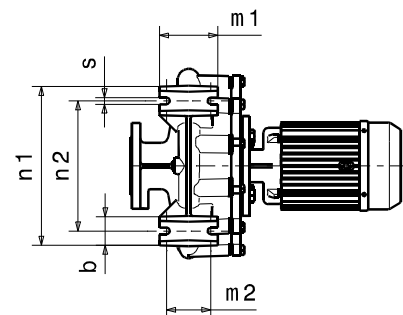

CARATTERISTICHE IDRAULICHE

Hydraulic features • Características hidráulicas • Caracteristiques hydrauliques

• Hydraulische eigenschaften • Гидравлические характеристики

IR32-125S				2900 1/min					50Hz					
Tipo Type Тип	P ₂		MEI	Q	l/s	0	1,1	2,2	3,3	4,4	5,6	6,4	7,2	8,3
	kW	HP			m ³ /h	0	4	8	12	16	20	23	26	30
					l/min	0	67	133	200	267	333	383	433	500
IR32-125SD	0,75	1	>0,4	H (m)	12	11,5	11	10	9	8	7			
IR32-125SC	1,1	1,5	>0,4		18	17,5	17	16	15	14	13			
IR32-125SB	1,5	2	>0,4		22	21,5	21	20	19	18	17			
IR32-125SA	2,2	3	>0,4		26	25,5	25	24	23	22	21	20	18	

DIMENSIONI – VERSIONI STANDARD

Dimensions – standard versions • Dimensiones – versiones estándar • Dimensions-versions standard

• Abmessungen – standardausführung • размеры – базовые исполнения

Tipo Type Тип	P ₂		Grandezza motore Motor frame size Мощность двигателя	f [mm]	a [mm]	m1 [mm]	m2 [mm]	n1 [mm]	n2 [mm]	h1 [mm]	h2 [mm]	s [mm]	b [mm]	w [mm]	kg
	kW	HP													
IR32-125SD	0,75	1	80	335	80	100	70	190	140	112	140	14	50	240	27
IR32-125SC	1,1	1,5	80	335	80	100	70	190	140	112	140	14	50	240	29
IR32-125SB	1,5	2	80	371,5	80	100	70	190	140	112	140	14	50	240	31
IR32-125SA	2,2	3	90	371,5	80	100	70	190	140	112	140	14	50	272,5	34

Flange • Flanges • Фланцы

	DNA		DNM	
DN	50		32	
PN	10/16		10/16	
D [mm]	165		140	
K [mm]	125		100	
C [mm]	102		78	
Fori Holes дырки	ø [mm]	n	ø [mm]	n
	18	4	18	4

Disegni dimensionali, pesi e immagini sono unicamente indicativi e non vincolanti • Dimensional drawing, weight and picture are indicative only and not binding • Dimensiones, pesos y fotografías son indicativos y no vinculantes • Schemas d'encombrement, les poids et les images sont a titre indicatif et pas contraignantes • Die Abmessungen, Gewichte und Bilder sind unverbindlich und verpflichtend • Габаритные чертежи, веса и изображения являются лишь ориентировочными, а не обязательными.