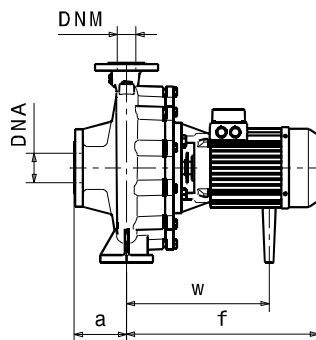

CARATTERISTICHE IDRAULICHE

Hydraulic features • Características hidráulicas • Caracteristiques hydrauliques

• Hydraulische eigenschaften • Гидравлические характеристики

IR32-125S				2900 1/min					50Hz					
Tipo Type Тип	P ₂		MEI	Q	l/s	0	1,1	2,2	3,3	4,4	5,6	6,4	7,2	8,3
	kW	HP			m ³ /h	0	4	8	12	16	20	23	26	30
					l/min	0	67	133	200	267	333	383	433	500
IR32-125SD	0,75	1	>0,4	H (m)	12	11,5	11	10	9	8	7			
IR32-125SC	1,1	1,5	>0,4		18	17,5	17	16	15	14	13			
IR32-125SB	1,5	2	>0,4		22	21,5	21	20	19	18	17			
IR32-125SA	2,2	3	>0,4		26	25,5	25	24	23	22	21	20	18	

DIMENSIONI – VERSIONI STANDARD

Dimensions – standard versions • Dimensiones – versiones estándar • Dimensions-versions standard

• Abmessungen – standardausführung • размеры – базовые исполнения

Tipo Type Тип	P ₂		Grandezza motore Motor frame size Мощность двигателя	f [mm]	a [mm]	m1 [mm]	m2 [mm]	n1 [mm]	n2 [mm]	h1 [mm]	h2 [mm]	s [mm]	b [mm]	w [mm]	kg
	kW	HP													
IR32-125SD	0,75	1	80	335	80	100	70	190	140	112	140	14	50	240	27
IR32-125SC	1,1	1,5	80	335	80	100	70	190	140	112	140	14	50	240	29
IR32-125SB	1,5	2	80	371,5	80	100	70	190	140	112	140	14	50	240	31
IR32-125SA	2,2	3	90	371,5	80	100	70	190	140	112	140	14	50	272,5	34

Flange • Flanges • Фланцы

	DNA		DNM	
DN	50		32	
PN	10/16		10/16	
D [mm]	165		140	
K [mm]	125		100	
C [mm]	102		78	
Fori Holes дырки	ø [mm]	n	ø [mm]	n
	18	4	18	4

Disegni dimensionali, pesi e immagini sono unicamente indicativi e non vincolanti • Dimensional drawing, weight and picture are indicative only and not binding • Dimensiones, pesos y fotografías son indicativos y no vinculantes • Schemas d'encombrement, les poids et les images sont a titre indicatif et pas contraignantes • Die Abmessungen, Gewichte und Bilder sind unverbindlich und verpflichtend • Габаритные чертежи, веса и изображения являются лишь ориентировочными, а не обязательными.