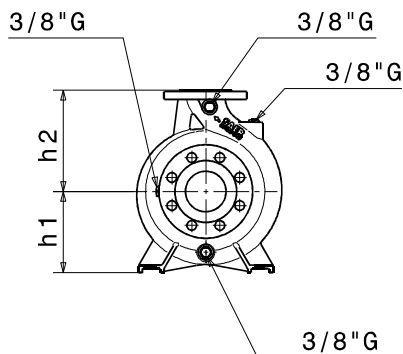

CARATTERISTICHE IDRAULICHE

Hydraulic features • Características hidráulicas • Caracteristiques hydrauliques

• Hydraulische eigenschaften • Гидравлические характеристики

IR32-125S				2900 1/min					50Hz					
Tipo Type Тип	P ₂		MEI	Q	l/s	0	1,1	2,2	3,3	4,4	5,6	6,4	7,2	8,3
	kW	HP			m ³ /h	0	4	8	12	16	20	23	26	30
					l/min	0	67	133	200	267	333	383	433	500
IR32-125SD	0,75	1	>0,4	H (m)	12	11,5	11	10	9	8	7			
IR32-125SC	1,1	1,5	>0,4		18	17,5	17	16	15	14	13			
IR32-125SB	1,5	2	>0,4		22	21,5	21	20	19	18	17			
IR32-125SA	2,2	3	>0,4		26	25,5	25	24	23	22	21	20	18	

DIMENSIONI – VERSIONI STANDARD

Dimensions – standard versions • Dimensiones – versiones estándar • Dimensions-versions standard

• Abmessungen – standardausführung • размеры – базовые исполнения

Tipo Type Тип	P ₂		Grandezza motore Motor frame size Мощность двигателя	f [mm]	a [mm]	m1 [mm]	m2 [mm]	n1 [mm]	n2 [mm]	h1 [mm]	h2 [mm]	s [mm]	b [mm]	w [mm]	kg
	kW	HP													
IR32-125SD	0,75	1	80	335	80	100	70	190	140	112	140	14	50	240	27
IR32-125SC	1,1	1,5	80	335	80	100	70	190	140	112	140	14	50	240	29
IR32-125SB	1,5	2	80	371,5	80	100	70	190	140	112	140	14	50	240	31
IR32-125SA	2,2	3	90	371,5	80	100	70	190	140	112	140	14	50	272,5	34

Flange • Flanges • Фланцы

	DNA		DNM	
DN	50		32	
PN	10/16		10/16	
D [mm]	165		140	
K [mm]	125		100	
C [mm]	102		78	
Fori Holes дырки	ø [mm]	n	ø [mm]	n
	18	4	18	4

Disegni dimensionali, pesi e immagini sono unicamente indicativi e non vincolanti • Dimensional drawing, weight and picture are indicative only and not binding • Dimensiones, pesos y fotografías son indicativos y no vinculantes • Schemas d'encombrement, les poids et les images sont a titre indicatif et pas contraignantes • Die Abmessungen, Gewichte und Bilder sind unverbindlich und verpflichtend • Габаритные чертежи, веса и изображения являются лишь ориентировочными, а не обязательными.