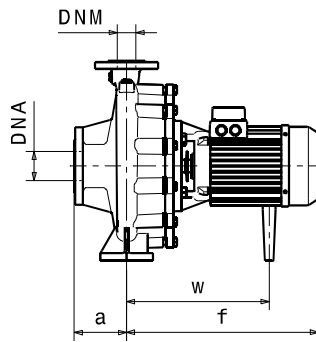

CARATTERISTICHE IDRAULICHE

Hydraulic features • Características hidráulicas • Caracteristiques hydrauliques

• Hydraulische eigenschaften • Гидравлические характеристики

IR32-160S				2900 1/min											50Hz	
Tipo Type Тип	P ₂		MEI	Q	L/s	0	1,7	2,8	3,3	3,9	4,4	5	5,6	6,9	7,8	8,3
	kW	HP			m ³ /h	0	6	10	12	14	16	18	20	25	28	30
					L/min	0	100	167	200	233	267	300	333	417	467	500
IR32-160SC	2,2	3	>0,5	H (m)	25,5	25	24	23	22	21	20	18				
IR32-160SB	3	4	>0,5		32,5	32	31,5	31	30,5	29	28	27	24	20		
IR32-160SA	4	5,5	>0,5		41	40,5	40	39,5	39	38	37	35	31	29	27	

DIMENSIONI – VERSIONI STANDARD

Dimensions – standard versions • Dimensiones – versiones estándar • Dimensions-versions standard

• Abmessungen – standardausführung • размеры – базовые исполнения

Tipo Type Тип	P ₂		Grandezza motore Motor frame size Мощность двигателя	f [mm]	a [mm]	m1 [mm]	m2 [mm]	n1 [mm]	n2 [mm]	h1 [mm]	h2 [mm]	s [mm]	b [mm]	w [mm]	kg
	kW	HP													
IR32-160SC	2,2	3	90	372	80	100	70	190	140	112	140	14	50	273	35
IR32-160SB ²	3	4	100	396	80	100	70	240	190	132	160	14	50	279	40
IR32-160SA	4	5,5	112	427	80	100	70	240	190	132	160	14	50	304	51

Flange • Flanges • Фланцы

	DNA		DNM	
DN	50		32	
PN	10/16		10/16	
D [mm]	165		140	
K [mm]	125		100	
C [mm]	102		78	
Fori Holes дырки	∅ [mm]	n	∅ [mm]	n
	18	4	18	4

Disegni dimensionali, pesi e immagini sono unicamente indicativi e non vincolanti • Dimensional drawing, weight and picture are indicative only and not binding • Dimensiones, pesos y fotografías son indicativos y no vinculantes • Schemas d'encombrement, les poids et les images sont a titre indicatif et pas contraignantes • Die Abmessungen, Gewichte und Bilder sind unverbindlich und verpflichtend • Габаритные чертежи, веса и изображения являются лишь ориентировочными, а не обязательными.