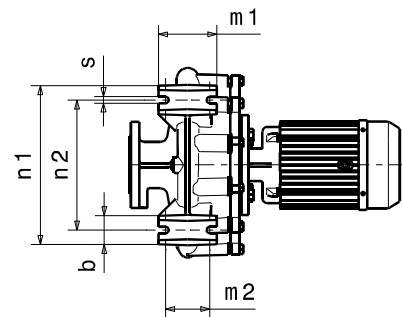

CARATTERISTICHE IDRAULICHE

Hydraulic features • Características hidráulicas • Caracteristiques hydrauliques

• Hydraulische eigenschaften • Гидравлические характеристики

IR32-160S				2900 1/min											50Hz	
Tipo Type Тип	P ₂		MEI	Q	L/s	0	1,7	2,8	3,3	3,9	4,4	5	5,6	6,9	7,8	8,3
	kW	HP			m ³ /h	0	6	10	12	14	16	18	20	25	28	30
					L/min	0	100	167	200	233	267	300	333	417	467	500
IR32-160SC	2,2	3	>0,5	H (m)	25,5	25	24	23	22	21	20	18				
IR32-160SB	3	4	>0,5		32,5	32	31,5	31	30,5	29	28	27	24	20		
IR32-160SA	4	5,5	>0,5		41	40,5	40	39,5	39	38	37	35	31	29	27	

DIMENSIONI – VERSIONI STANDARD

Dimensions – standard versions • Dimensiones – versiones estándar • Dimensions-versions standard

• Abmessungen – standardausführung • размеры – базовые исполнения

Tipo Type Тип	P ₂		Grandezza motore Motor frame size Мощность двигателя	f [mm]	a [mm]	m1 [mm]	m2 [mm]	n1 [mm]	n2 [mm]	h1 [mm]	h2 [mm]	s [mm]	b [mm]	w [mm]	kg
	kW	HP													
IR32-160SC	2,2	3	90	372	80	100	70	190	140	112	140	14	50	273	35
IR32-160SB ²	3	4	100	396	80	100	70	240	190	132	160	14	50	279	40
IR32-160SA	4	5,5	112	427	80	100	70	240	190	132	160	14	50	304	51

Flange • Flanges • Фланцы

	DNA		DNM	
DN	50		32	
PN	10/16		10/16	
D [mm]	165		140	
K [mm]	125		100	
C [mm]	102		78	
Fori Holes дырки	∅ [mm]	n	∅ [mm]	n
	18	4	18	4

Disegni dimensionali, pesi e immagini sono unicamente indicativi e non vincolanti • Dimensional drawing, weight and picture are indicative only and not binding • Dimensiones, pesos y fotografías son indicativos y no vinculantes • Schemas d'encombrement, les poids et les images sont a titre indicatif et pas contraignantes • Die Abmessungen, Gewichte und Bilder sind unverbindlich und verpflichtend • Габаритные чертежи, веса и изображения являются лишь ориентировочными, а не обязательными.