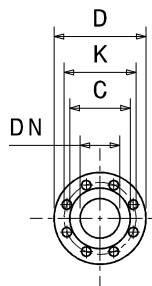

CARATTERISTICHE IDRAULICHE

Hydraulic features • Características hidráulicas • Caracteristiques hydrauliques

• Hydraulische eigenschaften • Гидравлические характеристики

IR32-160S				2900 1/min											50Hz	
Tipo Type Тип	P ₂		MEI	Q	L/s	0	1,7	2,8	3,3	3,9	4,4	5	5,6	6,9	7,8	8,3
	kW	HP			m ³ /h	0	6	10	12	14	16	18	20	25	28	30
					L/min	0	100	167	200	233	267	300	333	417	467	500
IR32-160SC	2,2	3	>0,5	H (m)	25,5	25	24	23	22	21	20	18				
IR32-160SB	3	4	>0,5		32,5	32	31,5	31	30,5	29	28	27	24	20		
IR32-160SA	4	5,5	>0,5		41	40,5	40	39,5	39	38	37	35	31	29	27	

DIMENSIONI – VERSIONI STANDARD

Dimensions – standard versions • Dimensiones – versiones estándar • Dimensions-versions standard

• Abmessungen – standardausführung • размеры – базовые исполнения

Tipo Type Тип	P ₂		Grandezza motore Motor frame size Мощность двигателя	f [mm]	a [mm]	m1 [mm]	m2 [mm]	n1 [mm]	n2 [mm]	h1 [mm]	h2 [mm]	s [mm]	b [mm]	w [mm]	kg
	kW	HP													
IR32-160SC	2,2	3	90	372	80	100	70	190	140	112	140	14	50	273	35
IR32-160SB ²	3	4	100	396	80	100	70	240	190	132	160	14	50	279	40
IR32-160SA	4	5,5	112	427	80	100	70	240	190	132	160	14	50	304	51

Flange • Flanges • Фланцы

	DNA		DNM	
DN	50		32	
PN	10/16		10/16	
D [mm]	165		140	
K [mm]	125		100	
C [mm]	102		78	
Fori Holes дырки	∅ [mm]	n	∅ [mm]	n
	18	4	18	4

Disegni dimensionali, pesi e immagini sono unicamente indicativi e non vincolanti • Dimensional drawing, weight and picture are indicative only and not binding • Dimensiones, pesos y fotografías son indicativos y no vinculantes • Schemas d'encombrement, les poids et les images sont a titre indicatif et pas contraignantes • Die Abmessungen, Gewichte und Bilder sind unverbindlich und verpflichtend • Габаритные чертежи, веса и изображения являются лишь ориентировочными, а не обязательными.