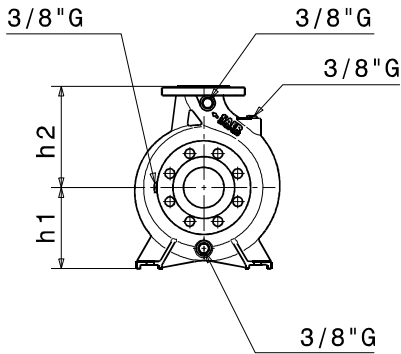

CARATTERISTICHE IDRAULICHE

Hydraulic features • Características hidráulicas • Caracteristiques hydrauliques

• Hydraulische eigenschaften • Гидравлические характеристики

IR32-160S				2900 1/min											50Hz	
Tipo Type Тип	P ₂		MEI	Q	L/s	0	1,7	2,8	3,3	3,9	4,4	5	5,6	6,9	7,8	8,3
	kW	HP			m ³ /h	0	6	10	12	14	16	18	20	25	28	30
					L/min	0	100	167	200	233	267	300	333	417	467	500
IR32-160SC	2,2	3	>0,5	H (m)	25,5	25	24	23	22	21	20	18				
IR32-160SB	3	4	>0,5		32,5	32	31,5	31	30,5	29	28	27	24	20		
IR32-160SA	4	5,5	>0,5		41	40,5	40	39,5	39	38	37	35	31	29	27	

DIMENSIONI – VERSIONI STANDARD

Dimensions – standard versions • Dimensiones – versiones estándar • Dimensions-versions standard

• Abmessungen – standardausführung • размеры – базовые исполнения

Tipo Type Тип	P ₂		Grandezza motore Motor frame size Мощность двигателя	f [mm]	a [mm]	m1 [mm]	m2 [mm]	n1 [mm]	n2 [mm]	h1 [mm]	h2 [mm]	s [mm]	b [mm]	w [mm]	kg
	kW	HP													
IR32-160SC	2,2	3	90	372	80	100	70	190	140	112	140	14	50	273	35
IR32-160SB ²	3	4	100	396	80	100	70	240	190	132	160	14	50	279	40
IR32-160SA	4	5,5	112	427	80	100	70	240	190	132	160	14	50	304	51

Flange • Flanges • Фланцы

	DNA		DNM	
DN	50		32	
PN	10/16		10/16	
D [mm]	165		140	
K [mm]	125		100	
C [mm]	102		78	
Fori Holes дырки	∅ [mm]	n	∅ [mm]	n
	18	4	18	4

Disegni dimensionali, pesi e immagini sono unicamente indicativi e non vincolanti • Dimensional drawing, weight and picture are indicative only and not binding • Dimensiones, pesos y fotografías son indicativos y no vinculantes • Schemas d'encombrement, les poids et les images sont a titre indicatif et pas contraignantes • Die Abmessungen, Gewichte und Bilder sind unverbindlich und verpflichtend • Габаритные чертежи, веса и изображения являются лишь ориентировочными, а не обязательными.