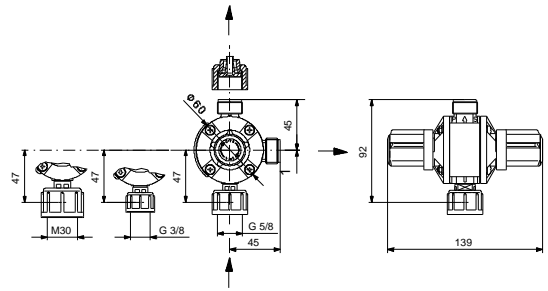

Kiekis	Aprašymas
1	<p>Daugiafunkcis vožtuvas Produkto Nr.: 95704591 Kompaktiškas vožtuvas tiesioginiam montavimui ant siurblio išvado jungties.</p> <p>Šis daugiafunkcis vožtuvas atlieka keturias funkcijas:</p> <ol style="list-style-type: none"> 1. Pastovaus priešslėgio palaikymas ir apsauga nuo sifono efekto 2. Siurblio apsauga mažinant slėgį 3. Oro išleidimas iš siurblio galvos paleidimo metu 4. Išvado linijos išleidimas <p>Techniniai duomenys:</p> <p>Pump connection: G5/8"</p> <p>Medžiagos:</p> <p>Korpusas: PVDF Tarpiklis: EPDM Jungties medžiaga: PP</p> <p>rengimas:</p> <p>Vamzdyno jungtis: 4/6, 6/9, 6/12, 9/12 Suveikimo slėgis: 10 bar</p> <p>Kita:</p> <p>Country of origin: DE Custom tariff no.: 84138100</p>

Aprašymas	Vert
Bendra informacija:	
Produkto pavadinimas:	Daugiafunkcis vožtuvas
Produkto Nr.:	95704591
EAN numeris:	5700839220147
Techniniai duomenys:	
Pump connection:	G5/8"
Medžiagos:	
Korpusas:	PVDF
Tarpiklis:	EPDM
Jungties medžiaga:	PP
rengimas:	
Atidarymo sl. gis:	3 bar
Vamzdyno jungtis:	4/6, 6/9, 6/12, 9/12
Suveikimo sl. gis:	10 bar
Kita:	
Skirta:	DDA,DDC,DDE,DDI iki 60 l/h
Country of origin:	DE
Custom tariff no.:	84138100

95704591 Daugiafunkcis vožtuvas

Atkreipkite dėmesį! Visi matmenys, jei nenurodyta kitaip, pateikti milimetrais.
Atsakomybės apribojimas: šiame supaprastintame matmenų brėžinyje neparodytos visos detalės.