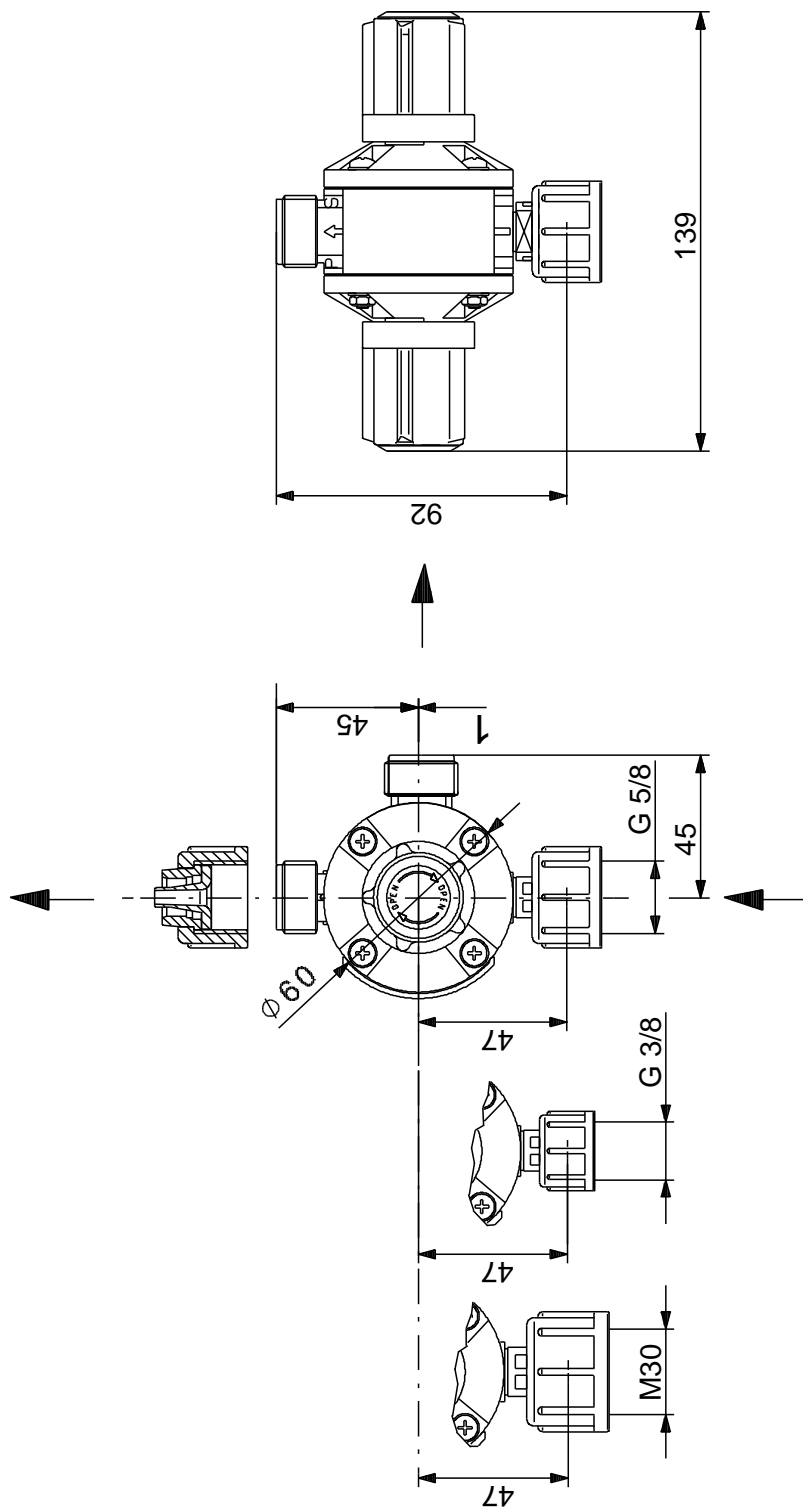

Kiekis	Aprašymas
1	<p>Daugiafunkcis vožtuvas Produkto Nr.: 95704591 Kompaktiškas vožtuvas tiesioginiam montavimui ant siurblio išvado jungties.</p> <p>Šis daugiafunkcis vožtuvas atlieka keturias funkcijas:</p> <ol style="list-style-type: none"> 1. Pastovaus priešslėgio palaikymas ir apsauga nuo sifono efekto 2. Siurblio apsauga mažinant slėgį 3. Oro išleidimas iš siurblio galvos paleidimo metu 4. Išvado linijos išleidimas <p>Techniniai duomenys:</p> <p>Pump connection: G5/8"</p> <p>Medžiagos:</p> <p>Korpusas: PVDF Tarpiklis: EPDM Jungties medžiaga: PP</p> <p>rengimas:</p> <p>Vamzdyno jungtis: 4/6, 6/9, 6/12, 9/12 Suveikimo slėgis: 10 bar</p> <p>Kita:</p> <p>Country of origin: DE Custom tariff no.: 84138100</p>

Aprašymas	Vert
Bendra informacija:	
Produkto pavadinimas:	Daugiafunkcis vožtuvas
Produkto Nr.:	95704591
EAN numeris:	5700839220147
Techniniai duomenys:	
Pump connection:	G5/8"
Medžiagos:	
Korpusas:	PVDF
Tarpiklis:	EPDM
Jungties medžiaga:	PP
rengimas:	
Atidarymo sl. gis:	3 bar
Vamzdyno jungtis:	4/6, 6/9, 6/12, 9/12
Suveikimo sl. gis:	10 bar
Kita:	
Skirta:	DDA,DDC,DDE,DDI iki 60 l/h
Country of origin:	DE
Custom tariff no.:	84138100

95704591 Daugiafunkcis vožtuvas

Atkreipkite dėmesį! Visi matmenys, jei nenurodyta kitaip, pateikti milimetrais.
Atsakomybės apribojimas: šiame supaprastintame matmenų brėžinyje neparodytos visos detalės.