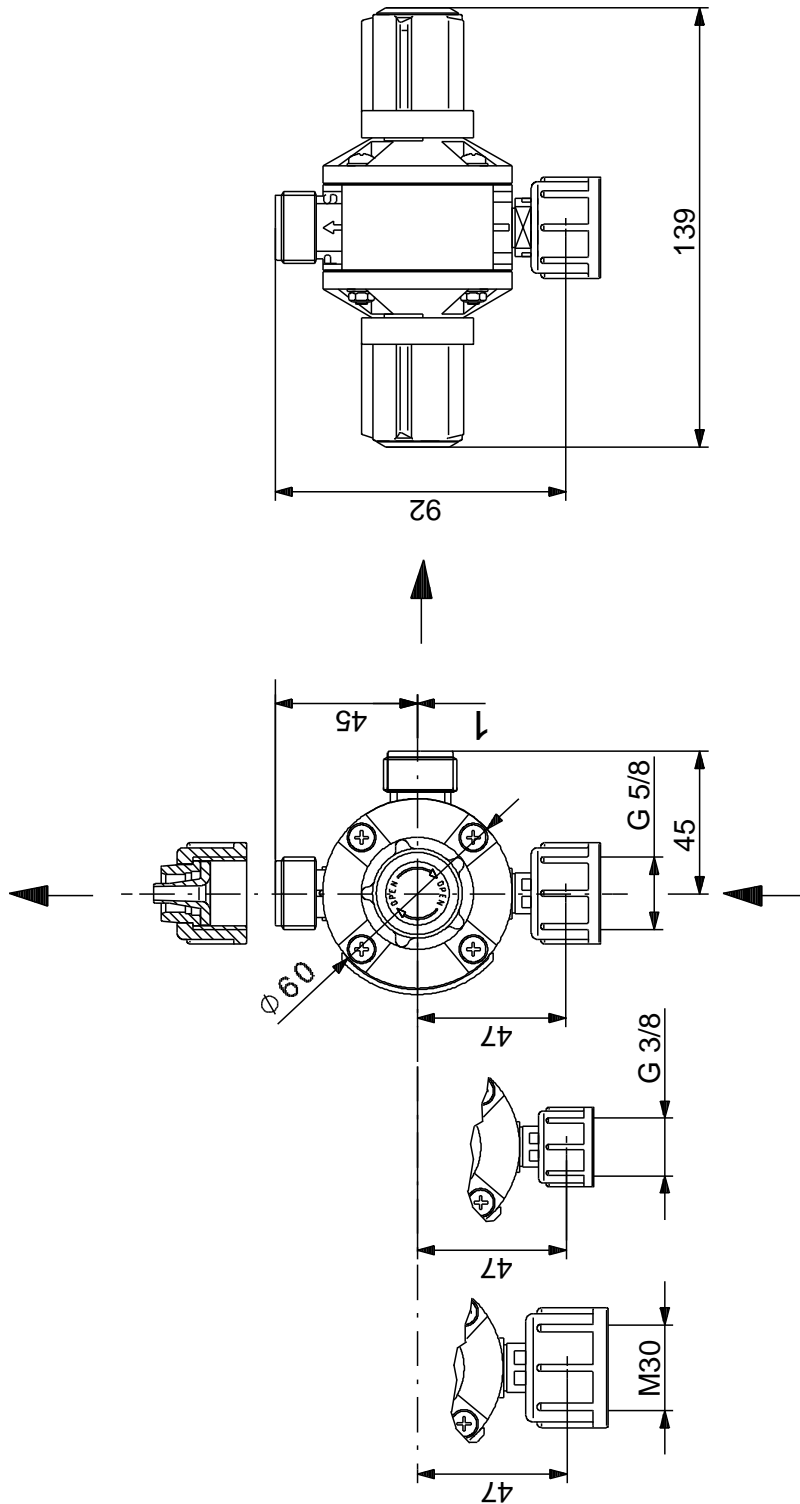

Kiekis	Aprašymas
1	<p>Daugiafunkcis vožtuvas Produkto Nr.: 95730826 Kompaktiškas vožtuvas tiesioginiam montavimui ant siurblio išvado jungties.</p> <p>Šis daugiafunkcis vožtuvas atlieka keturias funkcijas:</p> <ol style="list-style-type: none"> 1. Pastovaus priešslėgio palaikymas ir apsauga nuo sifono efekto 2. Siurblio apsauga mažinant slėgį 3. Oro išleidimas iš siurblio galvos paleidimo metu 4. Išvado linijos išleidimas <p>Techniniai duomenys:</p> <p>Pump connection: G5/8"</p> <p>Medžiagos:</p> <p>Korpusas: PVDF Tarpiklis: FKM Jungties medžiaga: PVDF</p> <p>rengimas:</p> <p>Vamzdyno jungtis: 4/6, 6/9, 6/12, 9/12 Suveikimo slėgis: 16 bar</p>

Aprašymas	Vert
Bendra informacija:	
Produkto pavadinimas:	Daugiafunkcis vožtuvas
Produkto Nr.:	95730826
EAN numeris:	5710626527120
Techniniai duomenys:	
Pump connection:	G5/8"
Medžiagos:	
Korpusas:	PVDF
Tarpiklis:	FKM
Jungties medžiaga:	PVDF
rengimas:	
Atidarymo sl. gis:	3 bar
Vamzdyno jungtis:	4/6, 6/9, 6/12, 9/12
Suveikimo sl. gis:	16 bar
Kita:	
Skirta:	DDA,DDC,DDE,DDI iki 60 l/h

95730826 Daugiafunkcis vožtuvas

Atkreipkite dėmesį! Visi matmenys, jei nenurodyta kitaip, pateikti milimetrais.
Atsakomybės apribojimas: šiame supaprastintame matmenų brėžinyje neparodytos visos detalės.