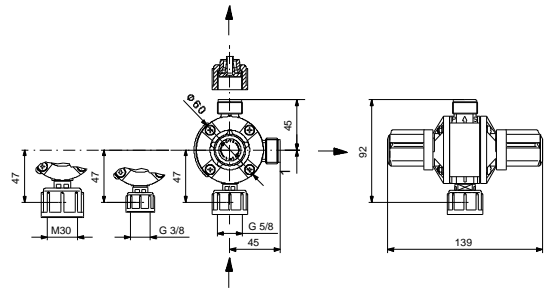

Kiekis	Aprašymas
1	<p>Daugiafunkcis vožtuvas Produkto Nr.: 95730826 Kompaktiškas vožtuvas tiesioginiam montavimui ant siurblio išvado jungties.</p> <p>Šis daugiafunkcis vožtuvas atlieka keturias funkcijas:</p> <ol style="list-style-type: none"> 1. Pastovaus priešslėgio palaikymas ir apsauga nuo sifono efekto 2. Siurblio apsauga mažinant slėgį 3. Oro išleidimas iš siurblio galvos paleidimo metu 4. Išvado linijos išleidimas <p>Techniniai duomenys:</p> <p>Pump connection: G5/8"</p> <p>Medžiagos:</p> <p>Korpusas: PVDF Tarpiklis: FKM Jungties medžiaga: PVDF</p> <p>rengimas:</p> <p>Vamzdyno jungtis: 4/6, 6/9, 6/12, 9/12 Suveikimo slėgis: 16 bar</p>

Aprašymas	Vert
Bendra informacija:	
Produkto pavadinimas:	Daugiafunkcis vožtuvas
Produkto Nr.:	95730826
EAN numeris:	5710626527120
Techniniai duomenys:	
Pump connection:	G5/8"
Medžiagos:	
Korpusas:	PVDF
Tarpiklis:	FKM
Jungties medžiaga:	PVDF
rengimas:	
Atidarymo sl. gis:	3 bar
Vamzdyno jungtis:	4/6, 6/9, 6/12, 9/12
Suveikimo sl. gis:	16 bar
Kita:	
Skirta:	DDA,DDC,DDE,DDI iki 60 l/h

95730826 Daugiafunkcis vožtuvas

Atkreipkite dėmesį! Visi matmenys, jei nenurodyta kitaip, pateikti milimetrais.
Atsakomybės apribojimas: šiame supaprastintame matmenų brėžinyje neparodytos visos detalės.