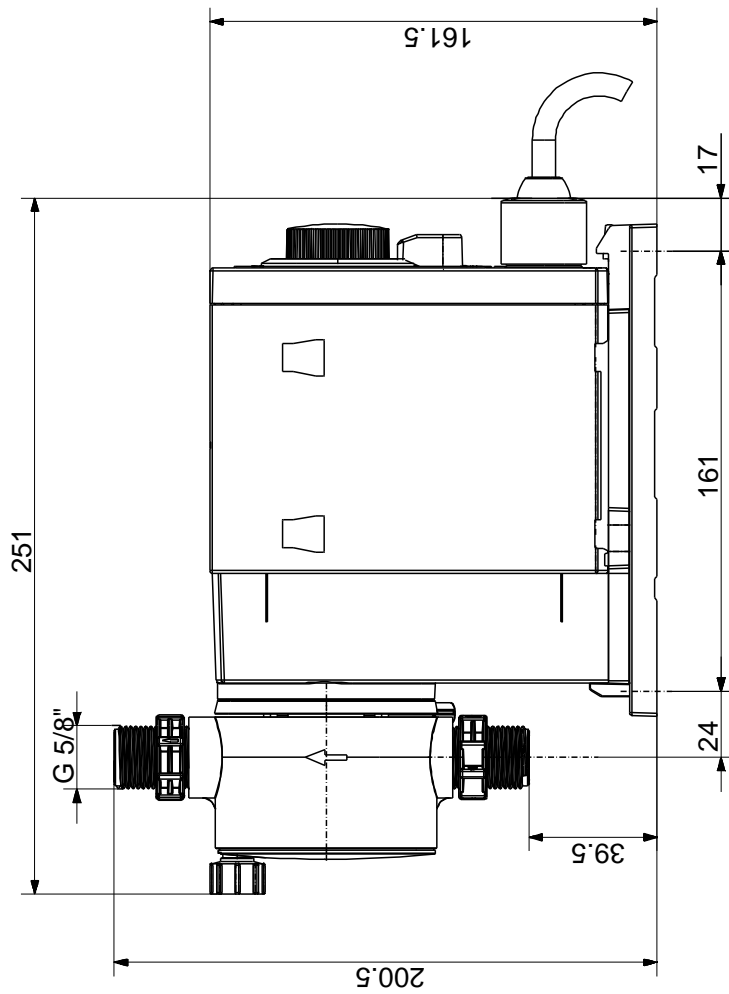

98147294 DDE 15-4

Atkreipkite dėmesį! Visi matavimai, jei nenurodyta kitaip, pateikti milimetrais.
Atsakomybės apribojimas: šiame supaprastintame matavimų brėžinyje neparodytos visos detalės.