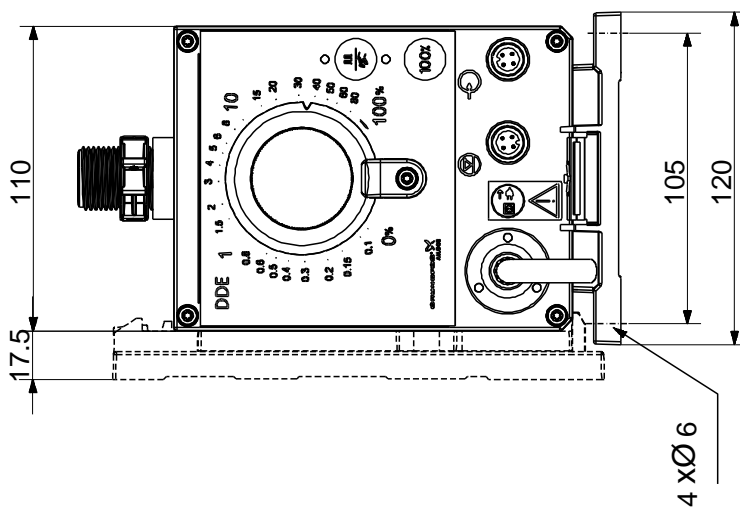

98147294 DDE 15-4

Atkreipkite dėmesį! Visi matavimai, jei nenurodyta kitaip, pateikti milimetrais.
Atsakomybės apribojimas: šiame supaprastintame matavimų brėžinyje neparodytos visos detalės.