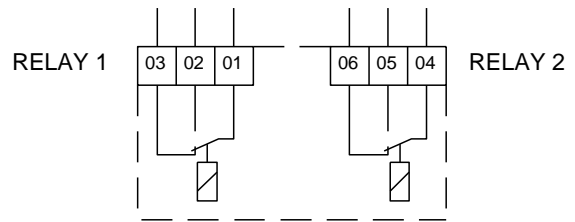

99616760 CUE 3X380-500V IP55 2,2KW

Atkreipkite d mes! Visi matmenys, jei nenurodyta kitaip, pateikti milimetrtais.