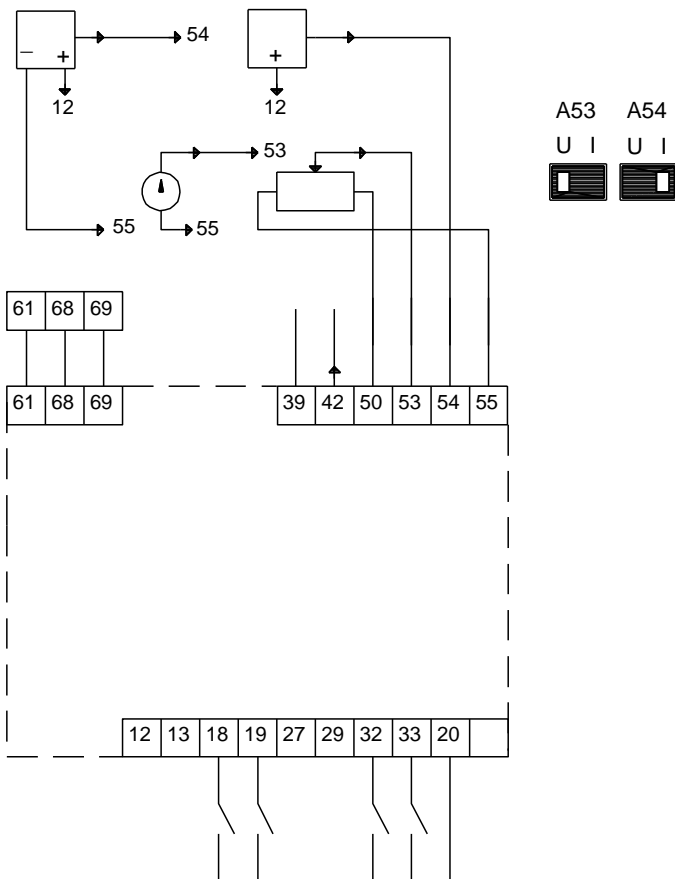

99616760 CUE 3X380-500V IP55 2,2KW

Atkreipkite d mes! Visi matmenys, jei nenurodyta kitaip, pateikti milimetrtais.