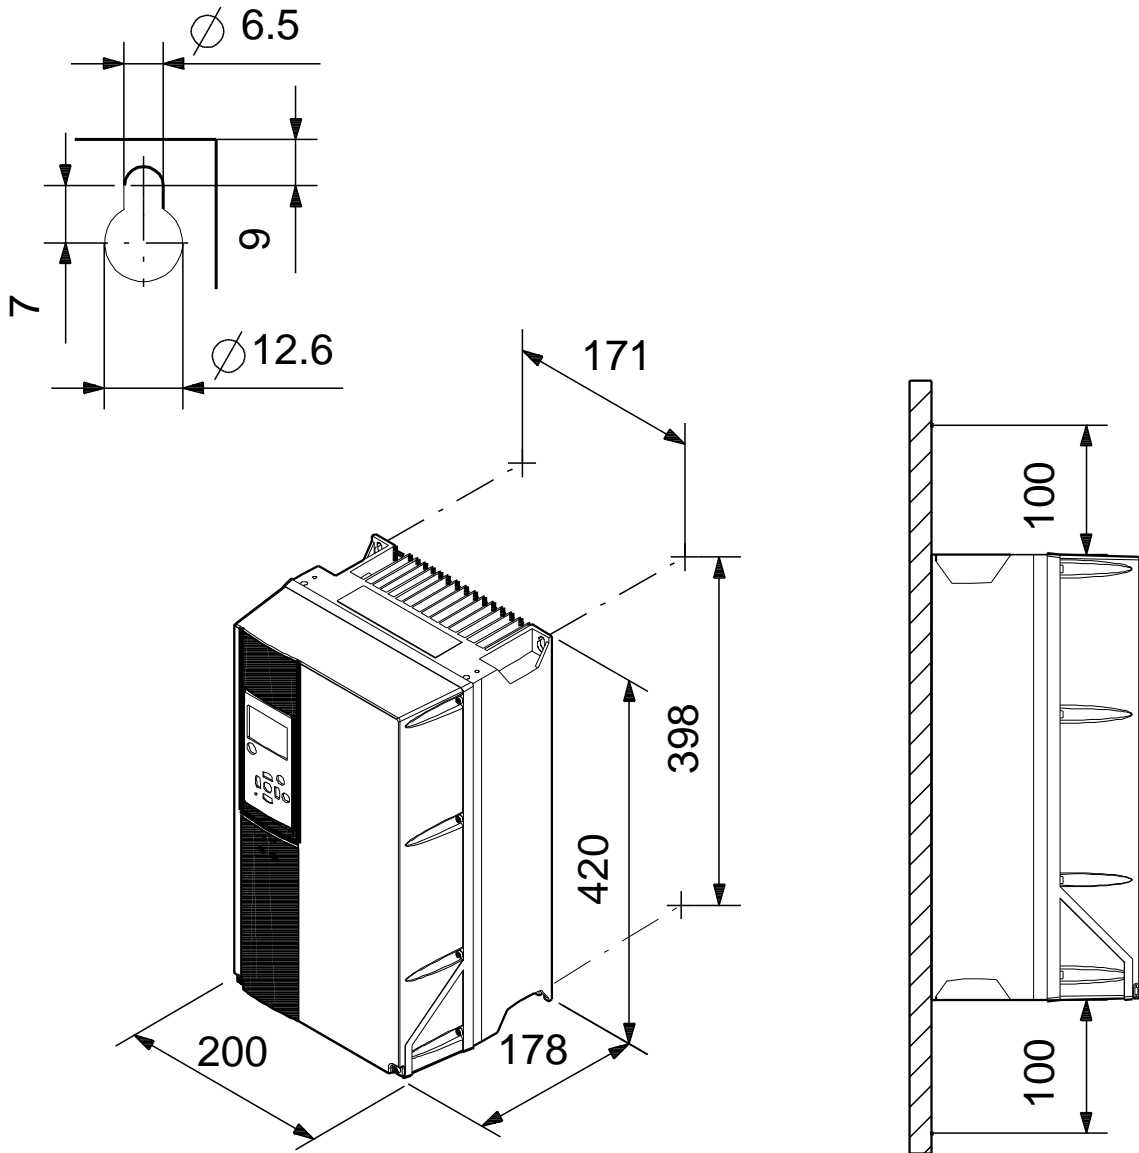

99616760 CUE 3X380-500V IP55 2,2KW

Atkreipkite d mes! Visi matmenys, jei nenurodyta kitaip, pateikti milimetrais.
Atsakomyb s apribojimas: šiame supaprastintame matmen br žinyje neparodytos visos detal s.