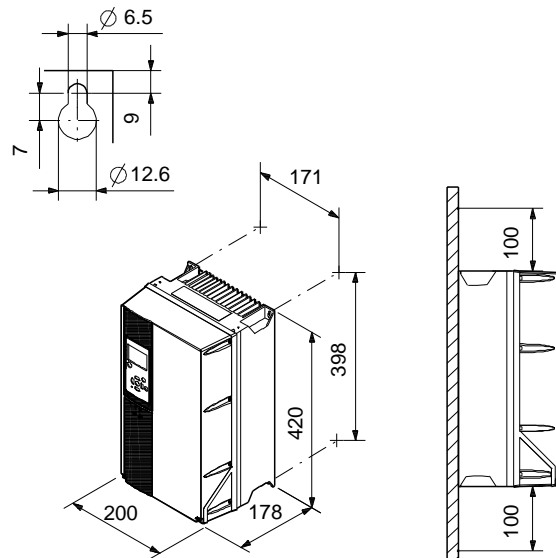

Aprašymas	Vert
Bendra informacija:	
Produkto pavadinimas:	CUE 3X380-500V IP55 2,2KW
Produkto Nr.:	99616760
EAN numeris:	5713831974666
	5713831974666
Techniniai duomenys:	
Sertifikatai ant vardin s plokštel s:	CE, CULUS, C-TICK
rengimas:	
Aplinkos temperat ros intervalas:	0 .. 45 °C
Santykinis dr gnis:	5-95 %
Sumontuota ant:	Siena
Elektrotechniniai duomenys:	
Nominali galia - P2:	2.2 kW
Elektros tinklo dažnis:	50 / 60 Hz
Nominali tampa:	3 x 380 - 440 / 441 - 500 V
Nominali srov :	5.6-4.8 A
Maksimali vartojama srov :	5.6 A
Efektyvumas esant pilnai apkrovai:	97 %
Korpuso klas (IEC 34-5):	IP55
Variklio apsauga:	TAIP
Šilumin apsauga:	išor.
Kabelio ilgis:	150/300 m
Kita:	
Neto mas :	9.2 kg