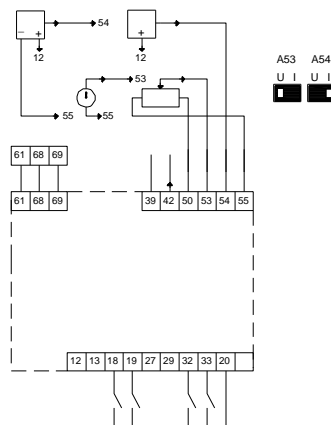

Aprašymas	Vert
Bendra informacija:	
Produkto pavadinimas:	CUE 3X380-500V IP55 2,2KW
Produkto Nr.:	99616760
EAN numeris:	5713831974666
	5713831974666
Techniniai duomenys:	
Sertifikatai ant vardin s plokštel s:	CE, CULUS, C-TICK
rengimas:	
Aplinkos temperat ros intervalas:	0 .. 45 °C
Santykinis dr gnis:	5-95 %
Sumontuota ant:	Siena
Elektrotechniniai duomenys:	
Nominali galia - P2:	2.2 kW
Elektros tinklo dažnis:	50 / 60 Hz
Nominali tampa:	3 x 380 - 440 / 441 - 500 V
Nominali srov :	5.6-4.8 A
Maksimali vartojama srov :	5.6 A
Efektyvumas esant pilnai apkrovai:	97 %
Korpuso klas (IEC 34-5):	IP55
Variklio apsauga:	TAIP
Šilumin apsauga:	išor.
Kabelio ilgis:	150/300 m
Kita:	
Neto mas :	9.2 kg