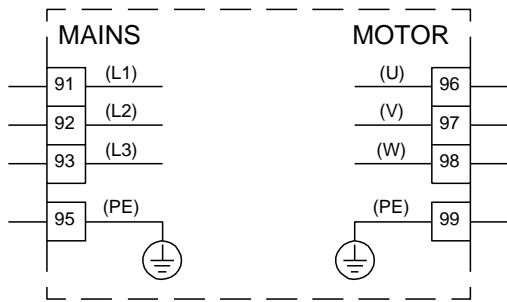

99616760 CUE 3X380-500V IP55 2,2KW

Atkreipkite d mes! Visi matmenys, jei nenurodyta kitaip, pateikti milimetrtais.