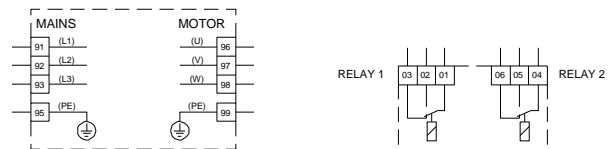

Aprašymas	Vert
Bendra informacija:	
Produkto pavadinimas:	CUE 3X380-500V IP55 2,2KW
Produkto Nr.:	99616760
EAN numeris:	5713831974666
	5713831974666
Techniniai duomenys:	
Sertifikatai ant vardin s plokštel s:	CE, CULUS, C-TICK
rengimas:	
Aplinkos temperat ros intervalas:	0 .. 45 °C
Santykinis dr gnis:	5-95 %
Sumontuota ant:	Siena
Elektrotechniniai duomenys:	
Nominali galia - P2:	2.2 kW
Elektros tinklo dažnis:	50 / 60 Hz
Nominali tampa:	3 x 380 - 440 / 441 - 500 V
Nominali srov :	5.6-4.8 A
Maksimali vartojama srov :	5.6 A
Efektyvumas esant pilnai apkrovai:	97 %
Korpuso klas (IEC 34-5):	IP55
Variklio apsauga:	TAIP
Šilumin apsauga:	išor.
Kabelio ilgis:	150/300 m
Kita:	
Neto mas :	9.2 kg