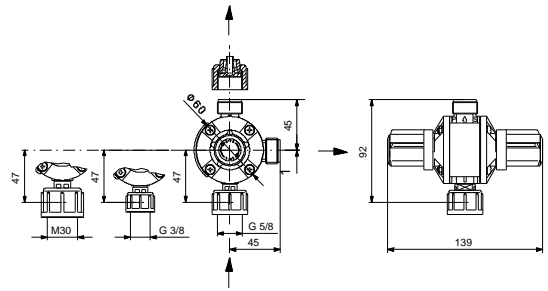

Šis daugiafunkcis vožtuvas atlieka keturias funkcijas:

1. Pastovaus priešslėgio palaikymas ir apsauga nuo sifono efekto
2. Siurblio apsauga mažinant slėgį
3. Oro išleidimas iš siurblio galvos paleidimo metu
4. Išvado linijos išleidimas

Medžiagos:

Korpusas: PVDF

Tarpiklis: EPDM

Jungties medžiaga: PVC

rengimas:

Vamzdyno jungtis: 4/6, 6/9, 6/12, 9/12

Suveikimo slėgis: 10 bar

Kita:

Suomijos LVI Nr.: 4981135

Country of origin: DE

Custom tariff no.: 84818059

| Aprašymas | Vert |
|----------------------------|-------------------------------|
| Bendra informacija: | |
| Produkto pavadinimas: | Daugiafunkcis vožtuvas |
| Produkto Nr.: | 95730808 |
| EAN numeris: | 5710626525652 |
| Medžiagos: | |
| Korpusas: | PVDF |
| Tarpiklis: | EPDM |
| Jungties medžiaga: | PVC |
| rengimas: | |
| Atidarymo sl. gis: | 3 bar |
| Vamzdyno jungtis: | 4/6, 6/9, 6/12, 9/12 |
| Suveikimo sl. gis: | 10 bar |
| Kita: | |
| Skirta: | DDA, DDC, DDE, DDI iki 60 l/h |
| Suomijos LVI Nr.: | 4981135 |
| Country of origin: | DE |
| Custom tariff no.: | 84818059 |

95730808 Daugiafunkcis vožtuvas

Atkreipkite dėmesį! Visi matmenys, jei nenurodyta kitaip, pateikti milimetrais.
Atsakomybės apribojimas: šiame supaprastintame matmenų brėžinyje neparodytos visos detalės.