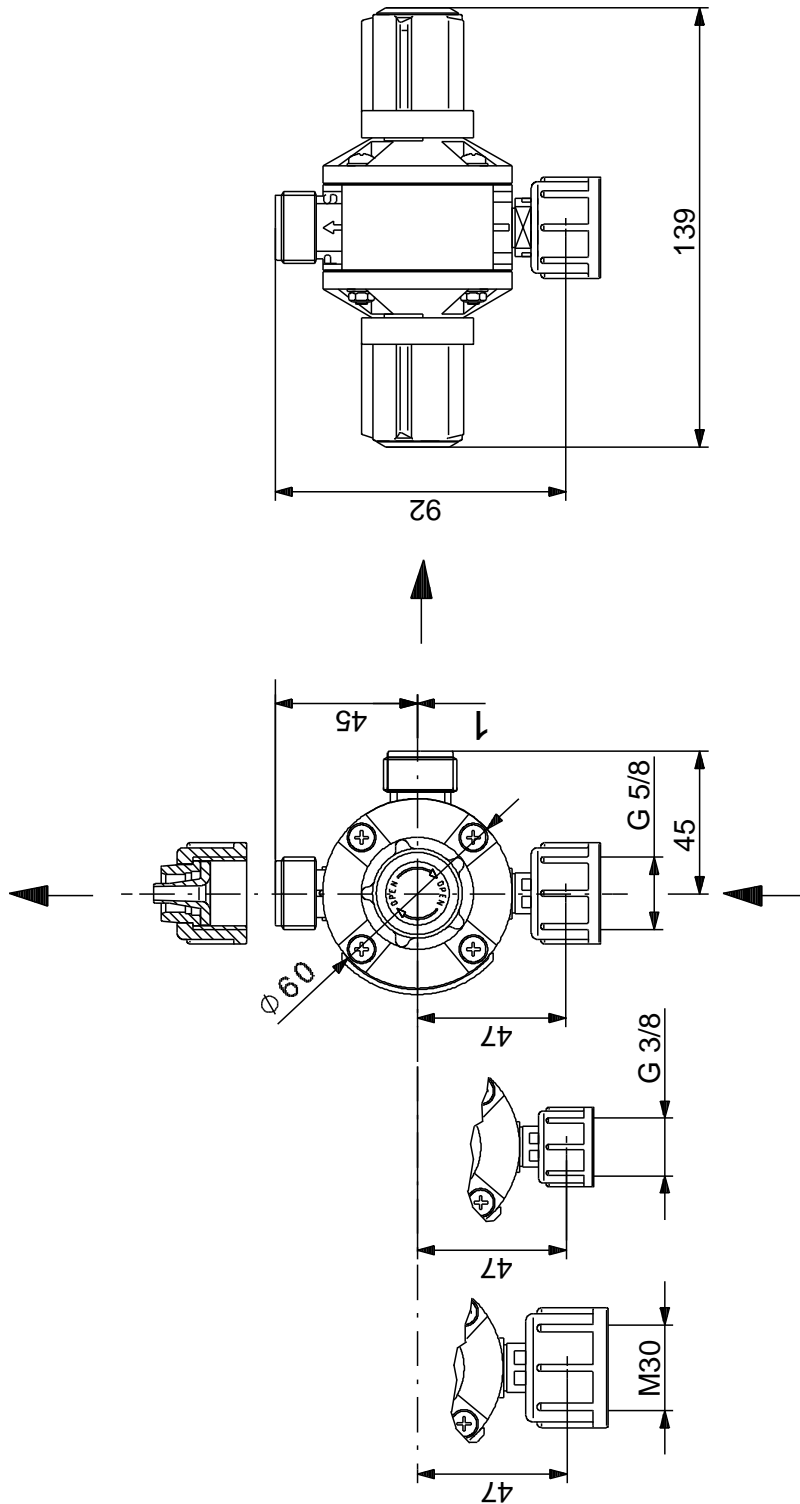

Šis daugiafunkcis vožtuvas atlieka keturias funkcijas:

1. Pastovaus priešslėgio palaikymas ir apsauga nuo sifono efekto
2. Siurblio apsauga mažinant slėgį
3. Oro išleidimas iš siurblio galvos paleidimo metu
4. Išvado linijos išleidimas

Medžiagos:

Korpusas: PVDF

Tarpiklis: EPDM

Jungties medžiaga: PVC

rengimas:

Vamzdyno jungtis: 4/6, 6/9, 6/12, 9/12

Suveikimo slėgis: 10 bar

Kita:

Suomijos LVI Nr.: 4981135

Country of origin: DE

Custom tariff no.: 84818059

| Aprašymas | Vert |
|----------------------------|-------------------------------|
| Bendra informacija: | |
| Produkto pavadinimas: | Daugiafunkcis vožtuvas |
| Produkto Nr.: | 95730808 |
| EAN numeris: | 5710626525652 |
| Medžiagos: | |
| Korpusas: | PVDF |
| Tarpiklis: | EPDM |
| Jungties medžiaga: | PVC |
| rengimas: | |
| Atidarymo sl. gis: | 3 bar |
| Vamzdyno jungtis: | 4/6, 6/9, 6/12, 9/12 |
| Suveikimo sl. gis: | 10 bar |
| Kita: | |
| Skirta: | DDA, DDC, DDE, DDI iki 60 l/h |
| Suomijos LVI Nr.: | 4981135 |
| Country of origin: | DE |
| Custom tariff no.: | 84818059 |

95730808 Daugiafunkcis vožtuvas

Atkreipkite dėmesį! Visi matmenys, jei nenurodyta kitaip, pateikti milimetrais.
Atsakomybės apribojimas: šiame supaprastintame matmenų brėžinyje neparodytos visos detalės.