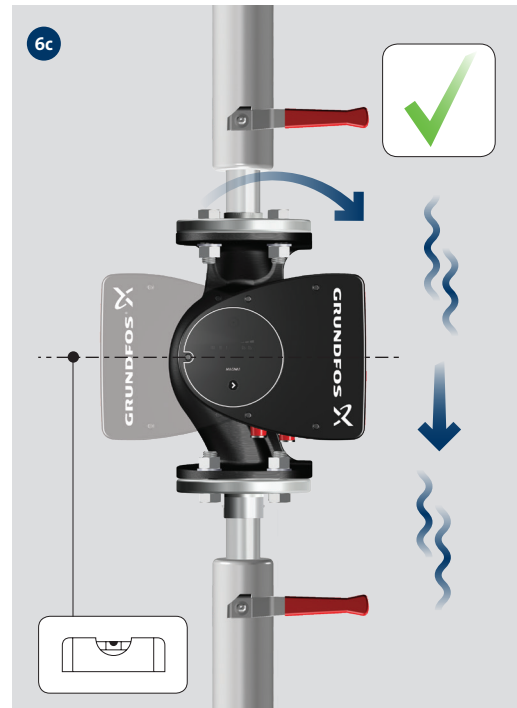

Max. 95 % RH
IPX4D

Min./Max.
-10 °C – +110 °C

PN 6:6 bar / 0.6 MPa
PN 10:10 bar / 1.0 MPa
PN 16:16 bar / 1.6 MPa

Min./Max.
0 °C – +40 °C

< 55 dB(A)

8

9

10