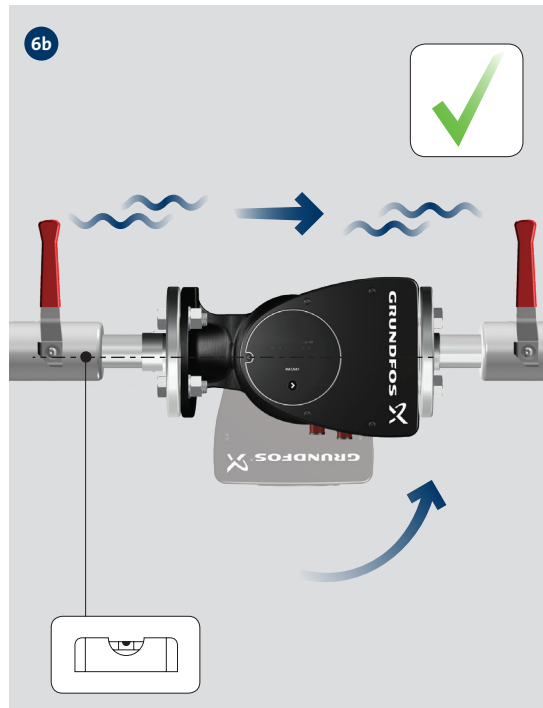

Max. 95 % RH
IPX4D

Min./Max.
-10 °C – +110 °C

PN 6:6 bar / 0.6 MPa
PN 10:10 bar / 1.0 MPa
PN 16:16 bar / 1.6 MPa

Min./Max.
0 °C – +40 °C

< 55 dB(A)

8

9

10