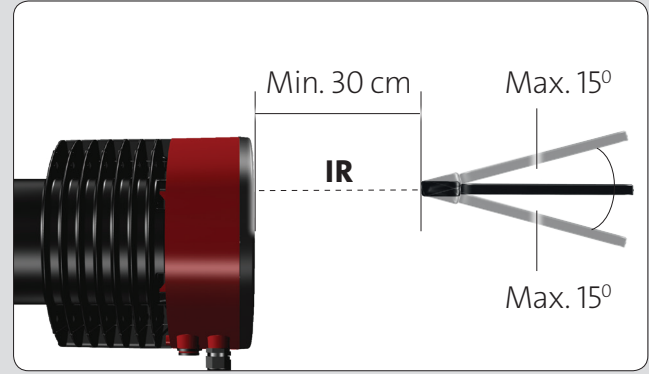

net.grundfos.com/qr/i/99209952