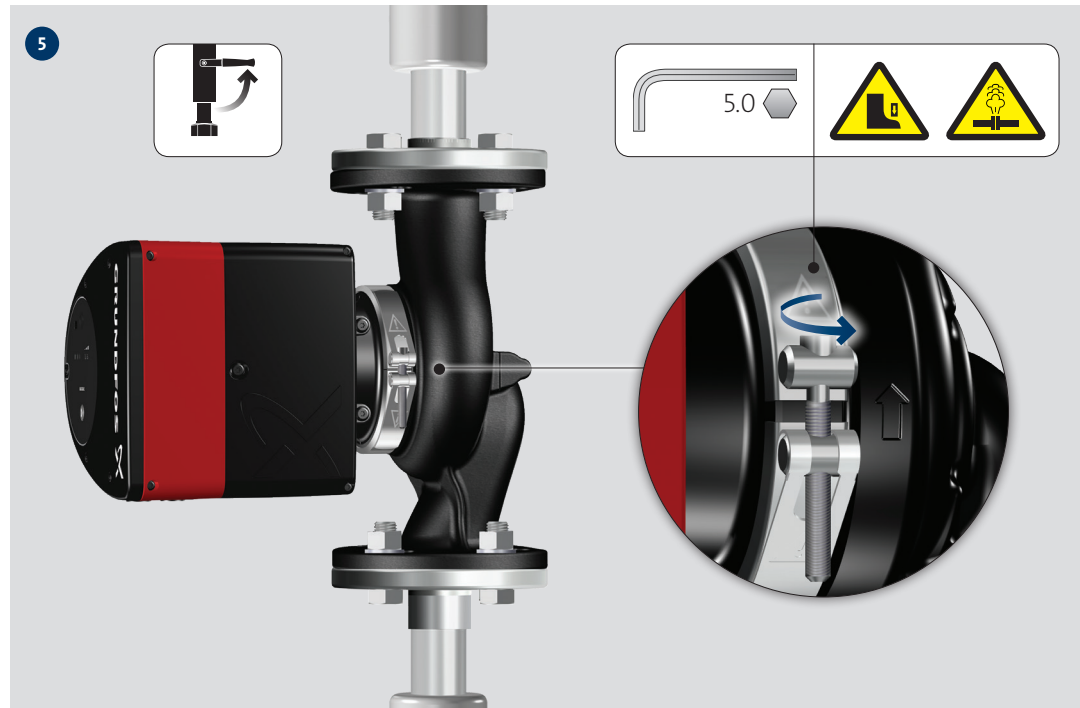

Max. 95 % RH
IPX4D

Min./Max.
-10 °C – +110 °C

PN 6:6 bar / 0.6 MPa
PN 10:10 bar / 1.0 MPa
PN 16:16 bar / 1.6 MPa

Min./Max.
0 °C – +40 °C

< 55 dB(A)

8

9

10