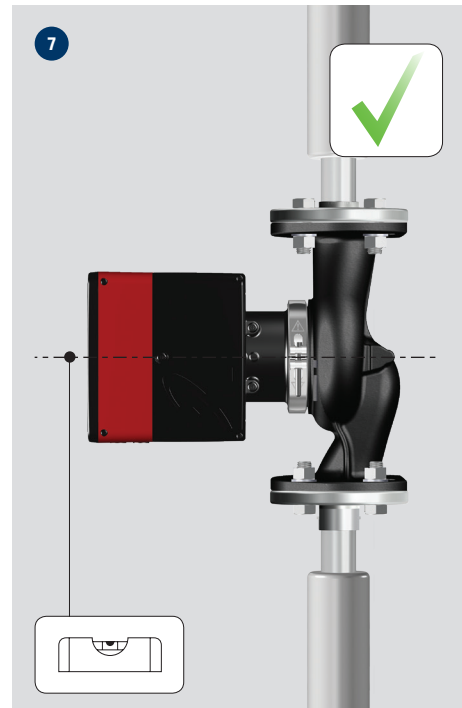

Max. 95 % RH
IPX4D

Min./Max.
-10 °C – +110 °C

PN 6:6 bar / 0.6 MPa
PN 10:10 bar / 1.0 MPa
PN 16:16 bar / 1.6 MPa

Min./Max.
0 °C – +40 °C

< 55 dB(A)

8

9

10