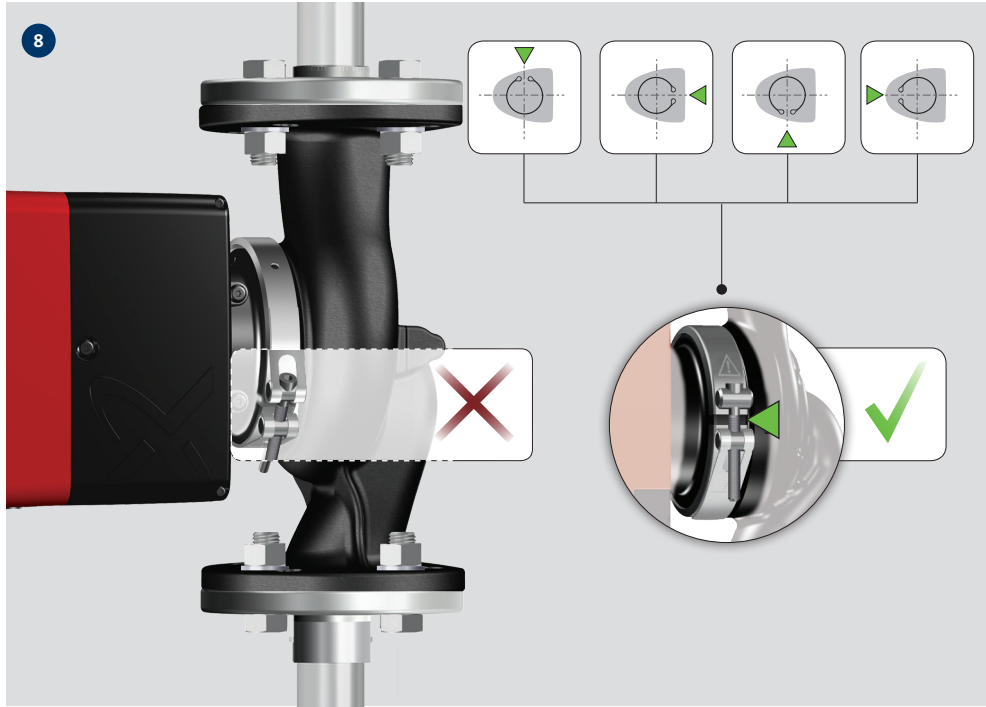

Max. 95 % RH
IPX4D

Min./Max.
-10 °C – +110 °C

PN 6:6 bar / 0.6 MPa
PN 10:10 bar / 1.0 MPa
PN 16:16 bar / 1.6 MPa

Min./Max.
0 °C – +40 °C

< 55 dB(A)

8

9

10