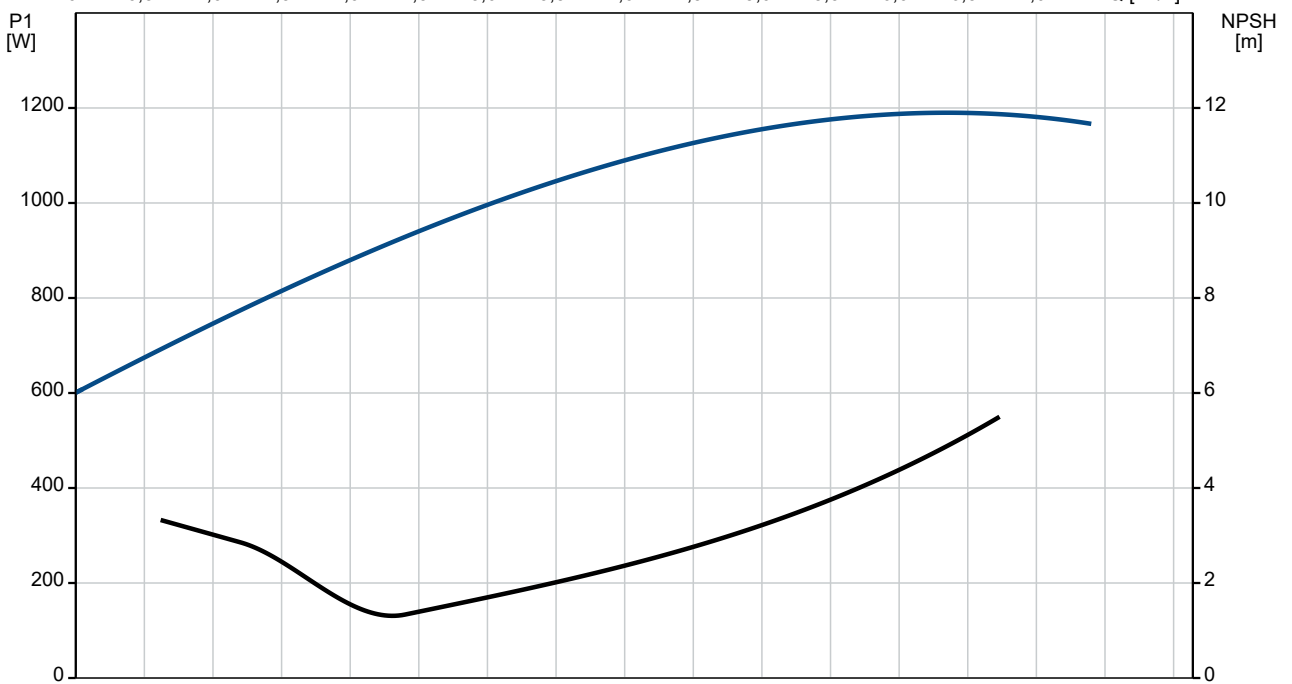

99530407 SCALA1 5-55 BVBP 50 Hz