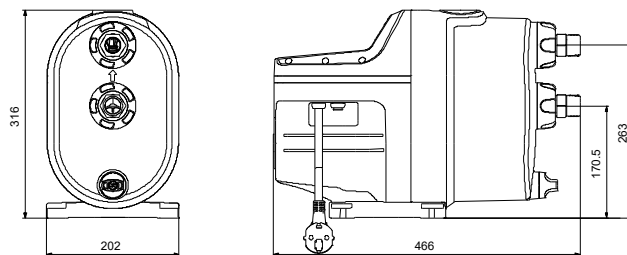

# 99530407 SCALA1 5-55 BVBP 50 Hz

Aprašymas	Vertė
<b>Bendra informacija:</b>	
Produkto pavadinimas:	SCALA1 5-55 BVBP
Produkto Nr.:	99530407
EAN numeris:	5713830592410
<b>Techniniai duomenys:</b>	
Nominalus debitas:	5.33 m <sup>3</sup> /h
Nominalus slėgio aukštis:	25 m
Slėgio aukštis, maks.:	52 m
Veleno sandariklio tipas:	BVBP
Sertifikatai:	CE,EAC,AAA
Tinkamumo geriamajam vandeniui sertifikatai:	WRAS,ACS
<b>Kreivės tikslumas:</b>	
Kreivės tikslumas:	ISO9906:2012 3B
Modelis:	A
Start pressure:	2.8 bar
<b>Medžiagos:</b>	
Siurblio korpusas:	Kompozitas
Darbaratis:	Kompozitas
<b>Įrengimas:</b>	
Aplinkos temperatūros intervalas:	0 .. 55 °C
Maksimalus darbinis slėgis:	8 bar
Maksimalus leistinas slėgis įvade:	2 bar
Įvado jungties tipas:	R
Išvado jungties tipas:	R
Įvado jungties dydis:	1 inch
Išvado jungties dydis:	1 inch
Vamzdžio jungties slėgio klasė:	PN 8
<b>Skystis:</b>	
Siurbiamas skystis:	Vanduo
Skysčio temperatūros diapazonas:	0 .. 45 °C
Skysčio temperatūra eksploataavimo metu:	20 °C
Tankis:	998.2 kg/m <sup>3</sup>
<b>Elektrotechniniai duomenys:</b>	
Maitinimo kabelio ilgis:	1.5 m
P1 max.:	1200 W
Nominali galia - P2:	0.78 kW
Elektros tinklo dažnis:	50 Hz
Nominali įtampa:	1 x 230 V
Didžiausias srovės suvartojimas:	5.38 A
Korpuso klasė (IEC 34-5):	X4D
Izoliacijos klasė (IEC 85):	F
Maitinimo kištukas:	Type E/F (CEE7/7)
Maitinimo kištukas:	Schuko kištukas
<b>Kita:</b>	
Neto masė:	14 kg
Bruto masė:	16 kg
Tiekimo tūris:	0.046 m <sup>3</sup>
Laikymo temperatūrų diapazonas:	-40 .. 70 °C
Suomijos LVI Nr.:	4732546
Country of origin:	HU
Custom tariff no.:	84137075