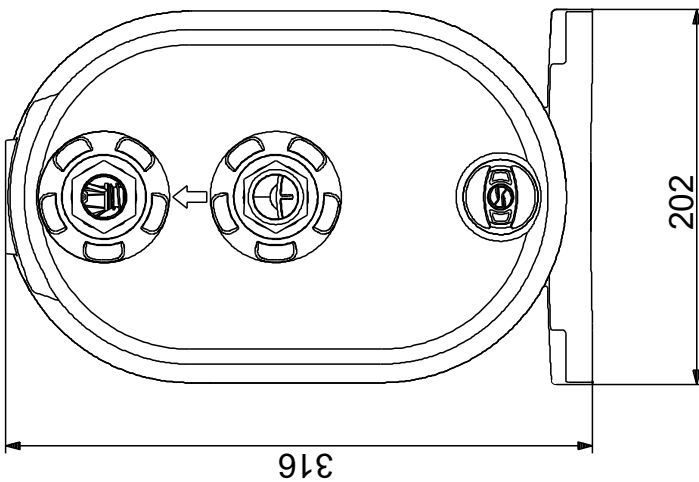

99530407 SCALA1 5-55 BVBP 50 Hz

Atkreipkite dėmesį! Visi matmenys, jei nenurodyta kitaip, pateikti milimetrais.
Atsakomybės apribojimas: šiame supaprastintame matmenų brėžinyje neparodytos visos detalės.