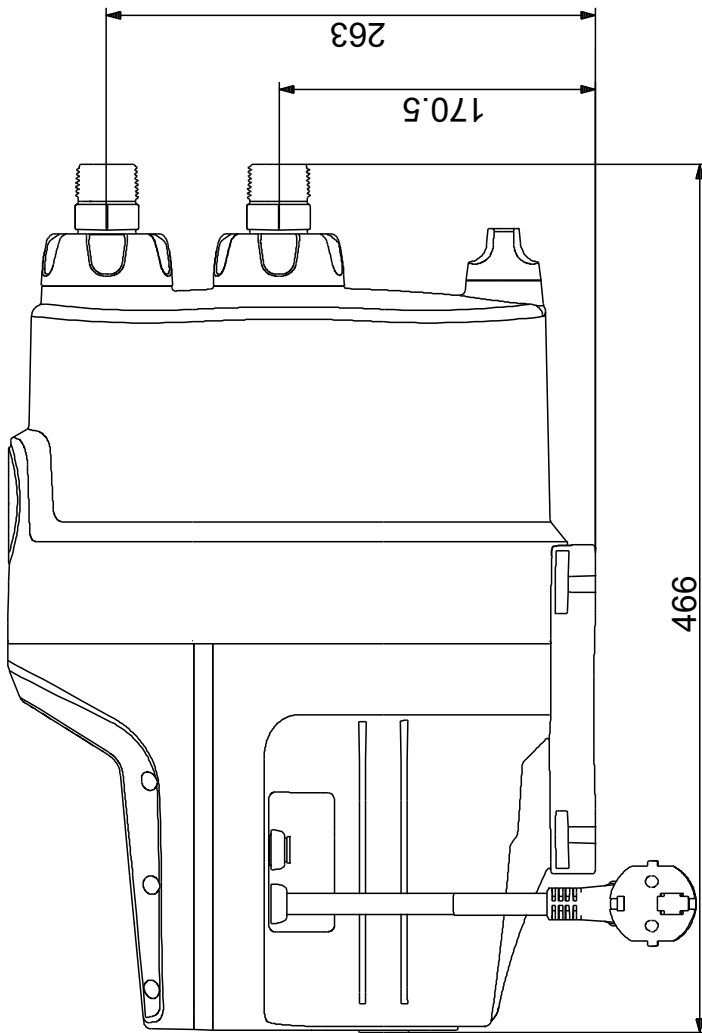

99530407 SCALA1 5-55 BVBP 50 Hz

Atkreipkite dėmesį! Visi matmenys, jei nenurodyta kitaip, pateikti milimetrais.
Atsakomybės apribojimas: šiame supaprastintame matmenų brėžinyje neparodytos visos detalės.