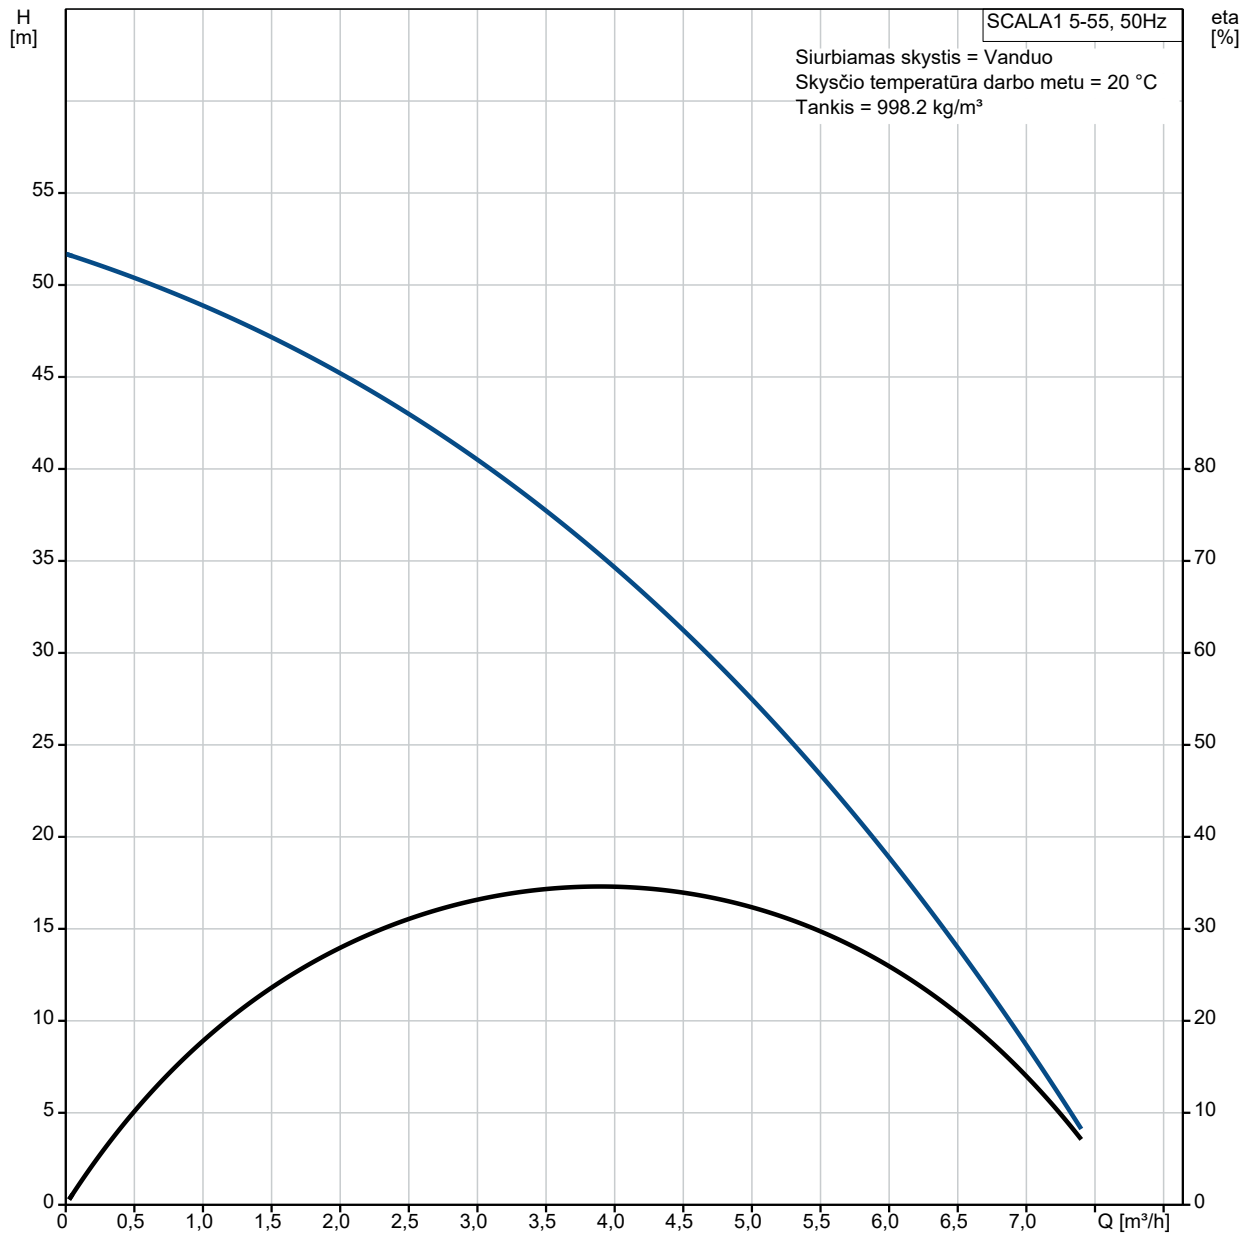

99530407 SCALA1 5-55 BVBP 50 Hz