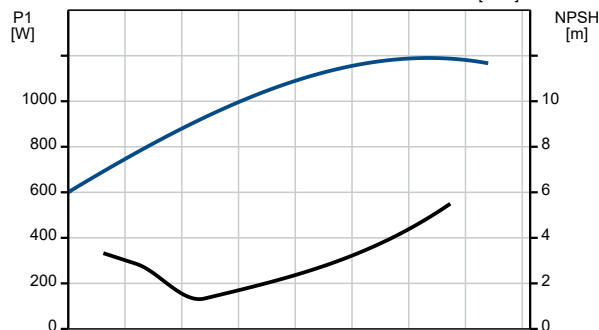

# 99530407 SCALA1 5-55 BVBP 50 Hz

Aprašymas	Vertė
<b>Bendra informacija:</b>	
Produkto pavadinimas:	SCALA1 5-55 BVBP
Produkto Nr.:	99530407
EAN numeris:	5713830592410
<b>Techniniai duomenys:</b>	
Nominalus debitas:	5.33 m <sup>3</sup> /h
Nominalus slėgio aukštis:	25 m
Slėgio aukštis, maks.:	52 m
Veleno sandariklio tipas:	BVBP
Sertifikatai:	CE,EAC,AAA
Tinkamumo geriamajam vandeniui sertifikatai:	WRAS,ACS
<b>Kreivės tikslumas:</b>	
Kreivės tikslumas:	ISO9906:2012 3B
Modelis:	A
Start pressure:	2.8 bar
<b>Medžiagos:</b>	
Siurblio korpusas:	Kompozitas
Darbaratis:	Kompozitas
<b>Įrengimas:</b>	
Aplinkos temperatūros intervalas:	0 .. 55 °C
Maksimalus darbinis slėgis:	8 bar
Maksimalus leistinas slėgis įvade:	2 bar
Įvado jungties tipas:	R
Išvado jungties tipas:	R
Įvado jungties dydis:	1 inch
Išvado jungties dydis:	1 inch
Vamzdžio jungties slėgio klasė:	PN 8
<b>Skystis:</b>	
Siurbiamas skystis:	Vanduo
Skysčio temperatūros diapazonas:	0 .. 45 °C
Skysčio temperatūra eksploataavimo metu:	20 °C
Tankis:	998.2 kg/m <sup>3</sup>
<b>Elektrotechniniai duomenys:</b>	
Maitinimo kabelio ilgis:	1.5 m
P1 max.:	1200 W
Nominali galia - P2:	0.78 kW
Elektros tinklo dažnis:	50 Hz
Nominali įtampa:	1 x 230 V
Didžiausias srovės suvartojimas:	5.38 A
Korpuso klasė (IEC 34-5):	X4D
Izoliacijos klasė (IEC 85):	F
Maitinimo kištukas:	Type E/F (CEE7/7)
Maitinimo kištukas:	Schuko kištukas
<b>Kita:</b>	
Neto masė:	14 kg
Bruto masė:	16 kg
Tiekimo tūris:	0.046 m <sup>3</sup>
Laikymo temperatūrų diapazonas:	-40 .. 70 °C
Suomijos LVI Nr.:	4732546
Country of origin:	HU
Custom tariff no.:	84137075