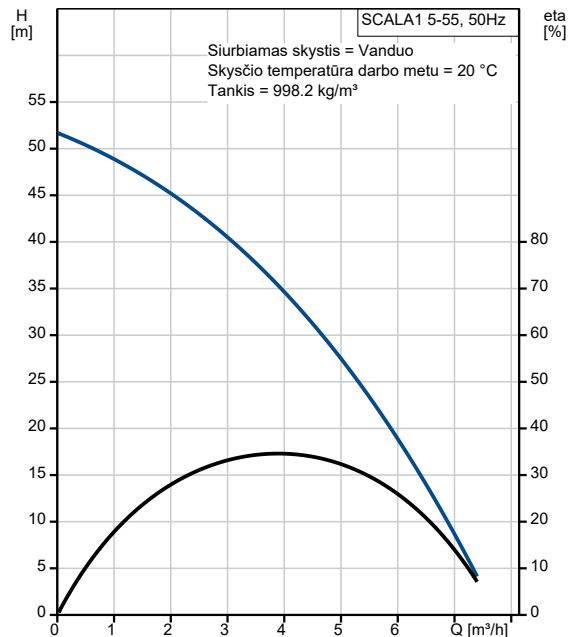

# 99530407 SCALA1 5-55 BVBP 50 Hz

Aprašymas	Vertė
<b>Bendra informacija:</b>	
Produkto pavadinimas:	SCALA1 5-55 BVBP
Produkto Nr.:	99530407
EAN numeris:	5713830592410
<b>Techniniai duomenys:</b>	
Nominalus debitas:	5.33 m <sup>3</sup> /h
Nominalus slėgio aukštis:	25 m
Slėgio aukštis, maks.:	52 m
Veleno sandariklio tipas:	BVBP
Sertifikatai:	CE,EAC,AAA
Tinkamumo geriamajam vandeniui sertifikatai:	WRAS,ACS
<b>Kreivės tikslumas:</b>	
Kreivės tikslumas:	ISO9906:2012 3B
Modelis:	A
Start pressure:	2.8 bar
<b>Medžiagos:</b>	
Siurblio korpusas:	Kompozitas
Darbaratis:	Kompozitas
<b>Įrengimas:</b>	
Aplinkos temperatūros intervalas:	0 .. 55 °C
Maksimalus darbinis slėgis:	8 bar
Maksimalus leistinas slėgis įvade:	2 bar
Įvado jungties tipas:	R
Išvado jungties tipas:	R
Įvado jungties dydis:	1 inch
Išvado jungties dydis:	1 inch
Vamzdžio jungties slėgio klasė:	PN 8
<b>Skystis:</b>	
Siurbiamas skystis:	Vanduo
Skysčio temperatūros diapazonas:	0 .. 45 °C
Skysčio temperatūra eksploataavimo metu:	20 °C
Tankis:	998.2 kg/m <sup>3</sup>
<b>Elektrotechniniai duomenys:</b>	
Maitinimo kabelio ilgis:	1.5 m
P1 max.:	1200 W
Nominali galia - P2:	0.78 kW
Elektros tinklo dažnis:	50 Hz
Nominali įtampa:	1 x 230 V
Didžiausias srovės suvartojimas:	5.38 A
Korpuso klasė (IEC 34-5):	X4D
Izoliacijos klasė (IEC 85):	F
Maitinimo kištukas:	Type E/F (CEE7/7)
Maitinimo kištukas:	Schuko kištukas
<b>Kita:</b>	
Neto masė:	14 kg
Bruto masė:	16 kg
Tiekimo tūris:	0.046 m <sup>3</sup>
Laikymo temperatūrų diapazonas:	-40 .. 70 °C
Suomijos LVI Nr.:	4732546
Country of origin:	HU
Custom tariff no.:	84137075