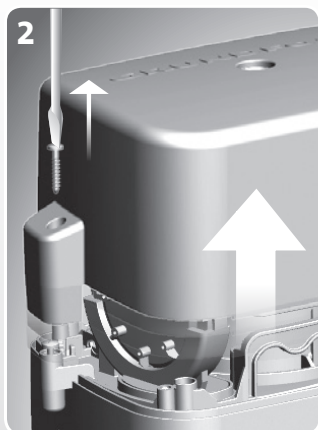

SoloLift2 WC-1, WC-3, CWC-3

ALARM DEVICE

DWT: 60142486

97789070 0511

Repl. 97789070 1210

ECM: 1075721