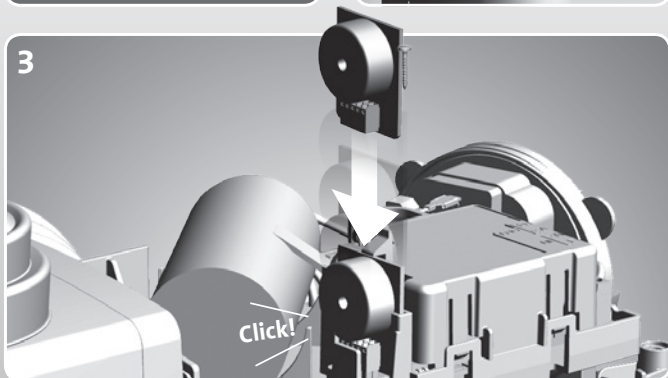

SoloLift2 WC-1, WC-3, CWC-3

ALARM DEVICE

DWT: 60142486

97789070 0511

Repl. 97789070 1210

ECM: 1075721