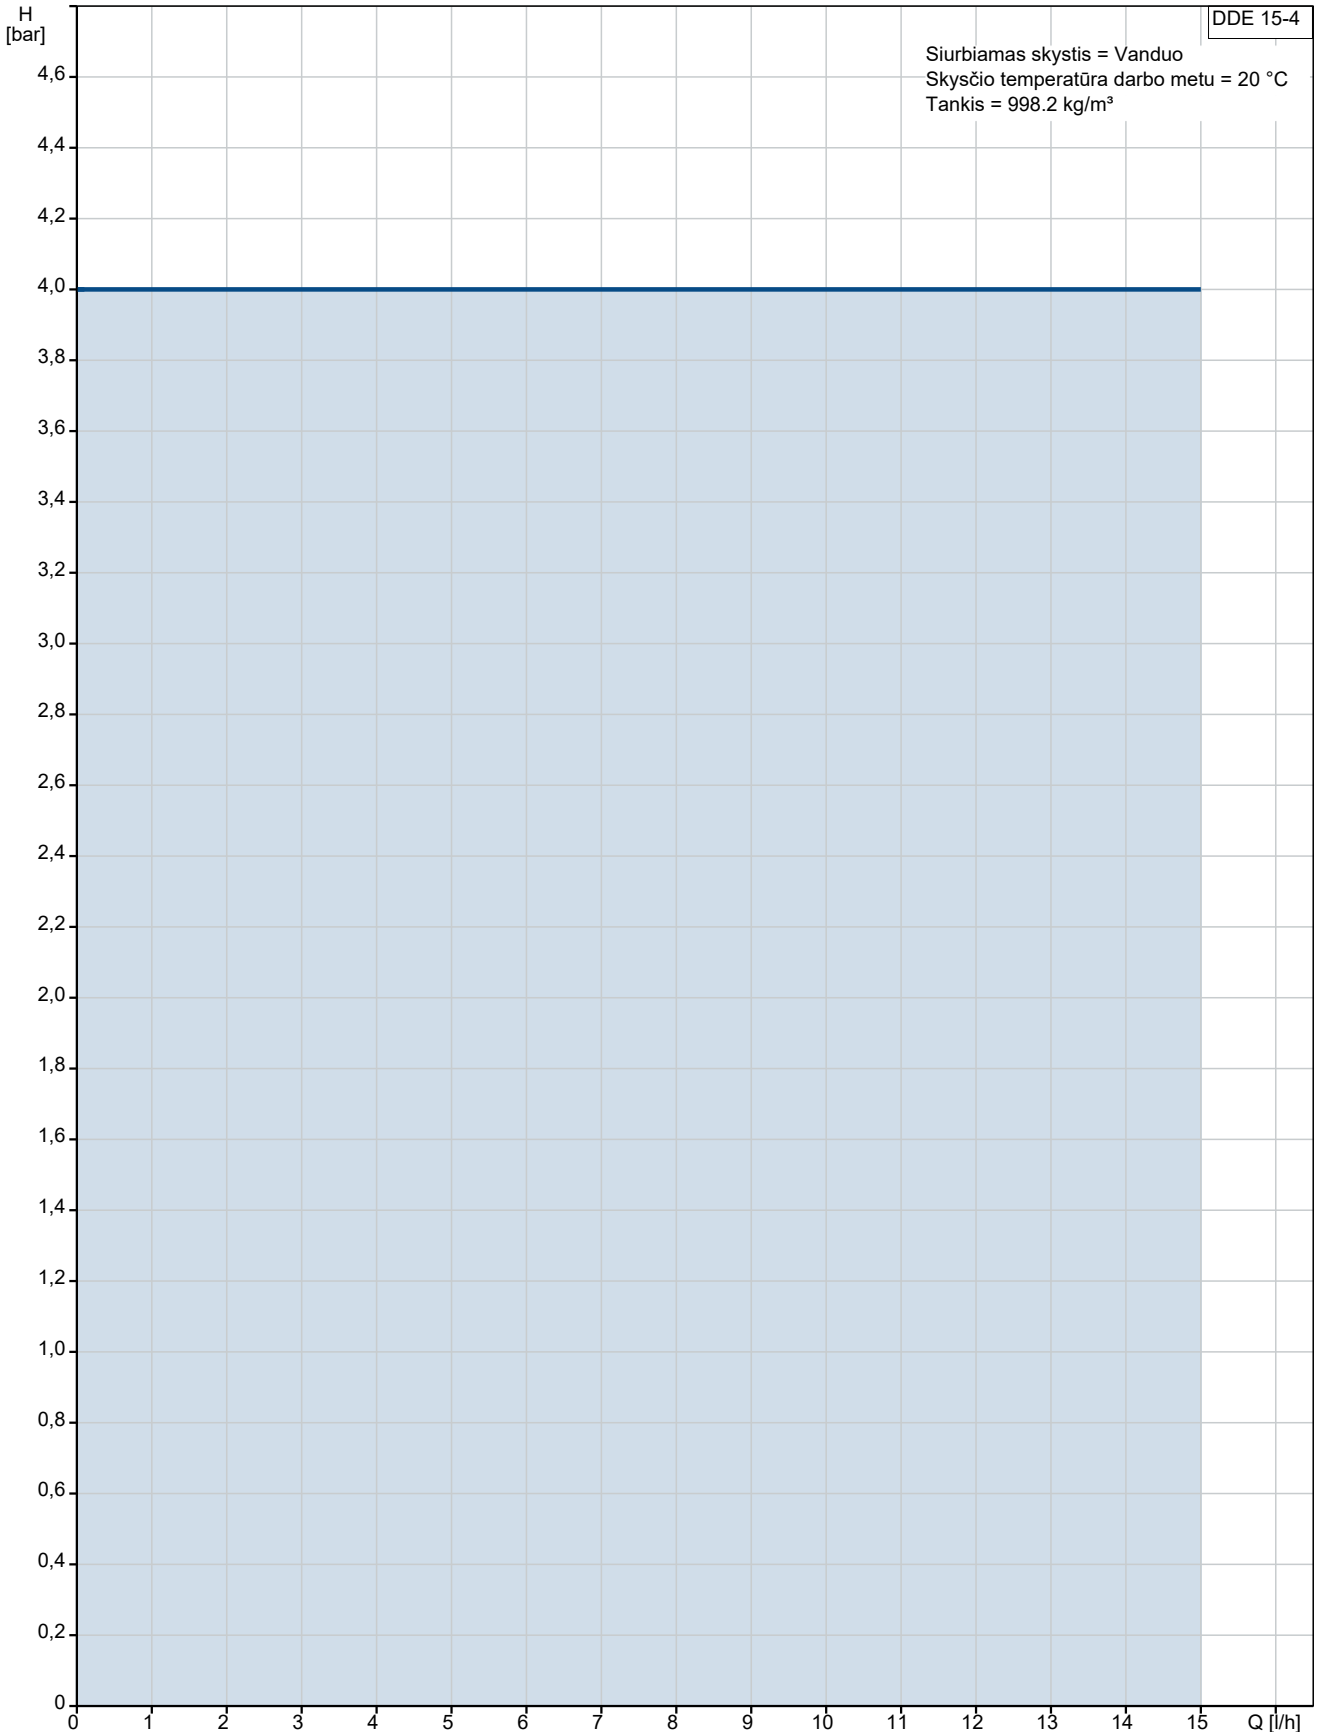

97720999 DDE 15-4