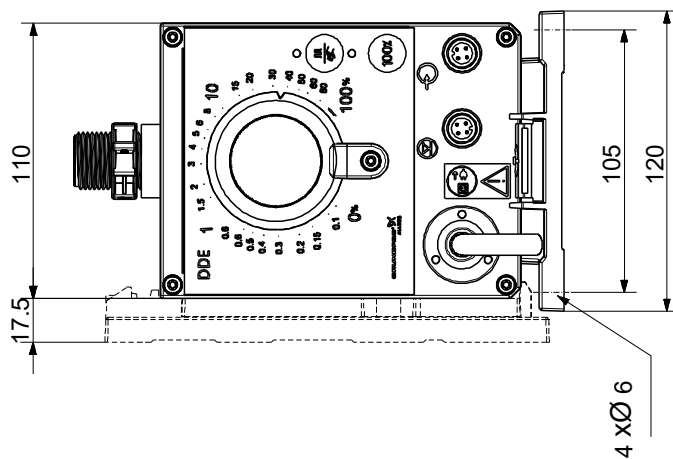

97720999 DDE 15-4

Atkreipkite dėmesį! Visi matmenys, jei nenurodyta kitaip, pateikti milimetrais.
Atsakomybės apribojimas: šiame supaprastintame matmenų brėžinyje neparodytos visos detalės.