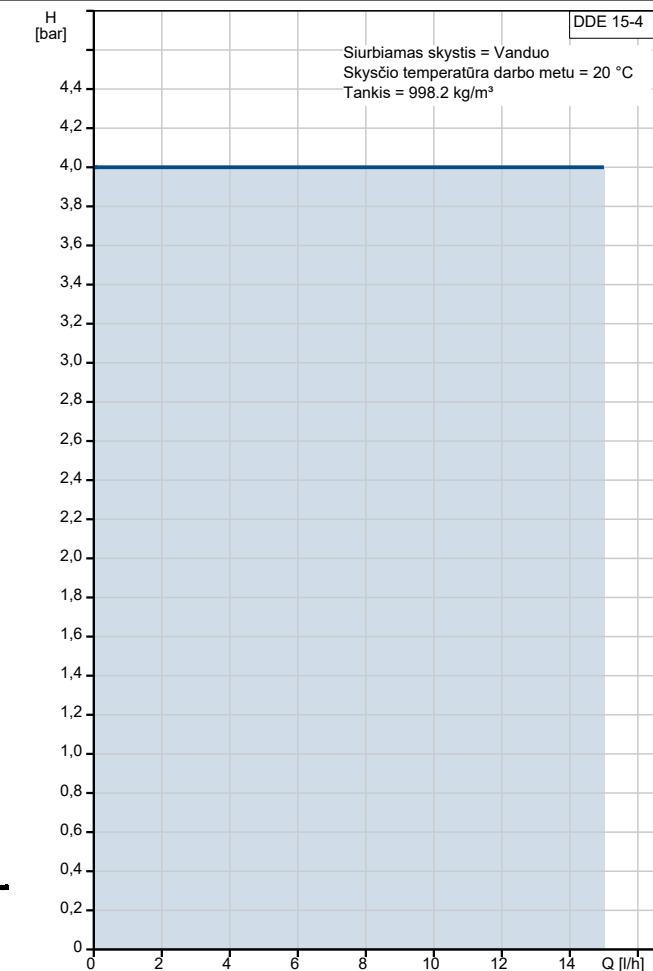

Aprašymas	Vertė
Bendra informacija:	
Produkto pavadinimas:	DDE 15-4
Produkto Nr.:	97720999
EAN numeris:	5710622711196
Techniniai duomenys:	
Tipas:	DDE 15-4 B-PVC/T/C-X-31U2U2FG
Maks. debitas:	15 l/h
Min. debitas:	15.0 ml/h
Sumažinimo santykis:	1:1000
Sertifikatai ant vardinės plokštelės:	CE, CSA-US, NSF61, EAC, RC M
Vožtuvo tipas:	Standartinis
Maksimalus klampumas, esant 100 %:	50 mPas
Maksimalus klampumas lėtame režime 50 %:	N/A mPas
Maksimalus klampumas lėtame režime 25 %:	N/A mPas
Pakartojimo tikslumas:	5 %
Medžiagos:	
Dozavimo galvutė:	PVC (polivinilchloridas)
Vožtuvo rutulys:	Keramika
Tarpiklis:	PTFE
Įrengimas:	
Aplinkos temperatūros intervalas:	0 .. 45 °C
Maksimalus darbinis slėgis:	4 bar
Įrengimo komplektas:	NE
Įrengimo tipas:	Įrengimo komplekto nėra
Siurblio įvadas:	4/6, 6/9, 6/12, 9/12 mm
Siurblio išvadas:	4/6, 6/9, 6/12, 9/12 mm
Maks. įsiurbimo aukštis darbo metu:	6 m
Maks. įsiurbimo aukštis užpildymo metu:	3 m
Skystis:	
Siurbiamas skystis:	Vanduo
Skystio temperatūros diapazonas:	-10 .. 45 °C
Skystio temperatūra eksploataavimo metu:	20 °C
Tankis:	998.2 kg/m³
Elektrotechniniai duomenys:	
P1 maks.:	19 W
Elektros tinklo dažnis:	50 / 60 Hz
Nominali įtampa:	1 x 100-240 V
Korpuso klasė (IEC 34-5):	IP65 / NEMA 4X
Kabelio ilgis:	1.5 m
Kabelio kištuko tipas:	EU
Paleidimo srovė:	25A esant 230V, 2ms
Valdikliai:	
Valdymo variantas:	B
Išor. stop įėjimas:	NE
Išėjimo relės:	NO
Kita:	
Neto masė:	2 kg
Bendra masė:	3 kg
Kilmės šalis:	FR
Muitinės kodas:	84135040