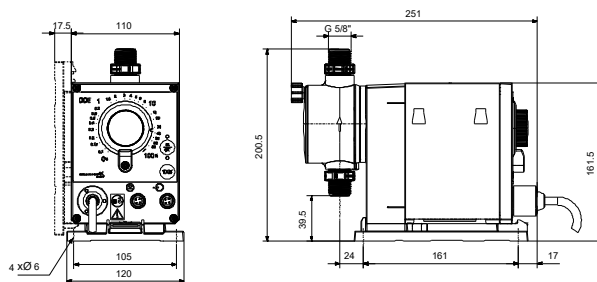

Aprašymas	Vertė
Bendra informacija:	
Produkto pavadinimas:	DDE 15-4
Produkto Nr.:	97720999
EAN numeris:	5710622711196
Techniniai duomenys:	
Tipas:	DDE 15-4 B-PVC/T/C-X-31U2U2FG
Maks. debitas:	15 l/h
Min. debitas:	15.0 ml/h
Sumažinimo santykis:	1:1000
Sertifikatai ant vardinės plokštelės:	CE, CSA-US, NSF61, EAC, RC M
Vožtuvo tipas:	Standartinis
Maksimalus klampumas, esant 100 %:	50 mPas
Maksimalus klampumas lėtame režime 50 %:	N/A mPas
Maksimalus klampumas lėtame režime 25 %:	N/A mPas
Pakartojimo tikslumas:	5 %
Medžiagos:	
Dozavimo galvutė:	PVC (polivinilchloridas)
Vožtuvo rutulys:	Keramika
Tarpiklis:	PTFE
Įrengimas:	
Aplinkos temperatūros intervalas:	0 .. 45 °C
Maksimalus darbinis slėgis:	4 bar
Įrengimo komplektas:	NE
Įrengimo tipas:	Įrengimo komplekto nėra
Siurblio įvadas:	4/6, 6/9, 6/12, 9/12 mm
Siurblio išvadas:	4/6, 6/9, 6/12, 9/12 mm
Maks. įsiurbimo aukštis darbo metu:	6 m
Maks. įsiurbimo aukštis užpildymo metu:	3 m
Skystis:	
Siurbiamas skystis:	Vanduo
Skystio temperatūros diapazonas:	-10 .. 45 °C
Skystio temperatūra eksploataavimo metu:	20 °C
Tankis:	998.2 kg/m³
Elektrotechniniai duomenys:	
P1 maks.:	19 W
Elektros tinklo dažnis:	50 / 60 Hz
Nominali įtampa:	1 x 100-240 V
Korpuso klasė (IEC 34-5):	IP65 / NEMA 4X
Kabelio ilgis:	1.5 m
Kabelio kištuko tipas:	EU
Paleidimo srovė:	25A esant 230V, 2ms
Valdikliai:	
Valdymo variantas:	B
Išor. stop įėjimas:	NE
Išėjimo relės:	NO
Kita:	
Neto masė:	2 kg
Bendra masė:	3 kg
Kilmės šalis:	FR
Muitinės kodas:	84135040