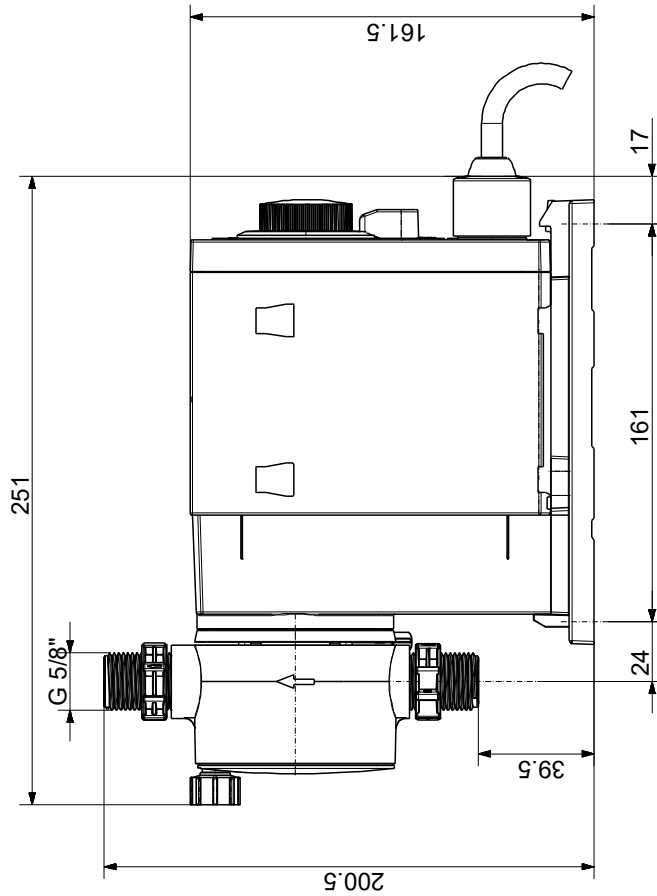

97720999 DDE 15-4

Atkreipkite dėmesį! Visi matmenys, jei nenurodyta kitaip, pateikti milimetrais.
Atsakomybės apribojimas: šiame supaprastintame matmenų brėžinyje neparodytos visos detalės.