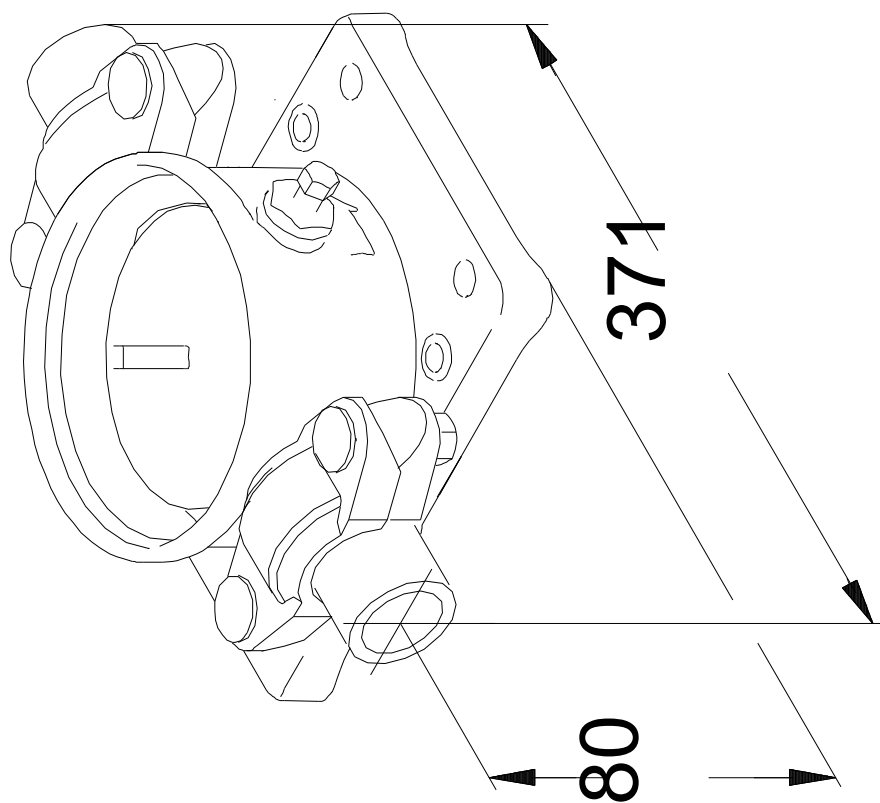

Kiekis	Aprašymas
1	<p><b>Produkto pavadinimas:</b> PJE mova, komplektas, su privirinamu atvamzdžiu</p>  <p style="text-align: center;"><b>Atkreipkite dėmesį! Paveikslėlyje parodytas produktas gali skirtis nuo tikrojo</b></p> <p>Produkto Nr.: <b>339910</b> Produkto Nr.: 339910 EAN numeris: 5708601051159</p> <p>Medžiagos: Medžiaga: Nerūdijantis plienas EN 1.4401 AISI 316</p> <p>Guminės dalys: EPDM</p> <p>Įrengimas: Standartinis flanšas: PJE Vamzdyno jungtis: DN 50 Slėgis: PN 70</p> <p>Kita: Tinka šiems produktams: CM/E 15, 25 Kilmės šalis: DK Muitinės kodas: 73071190</p>

Aprašymas	Vertė
<b>Bendra informacija:</b>	
Produkto pavadinimas:	PJE mova, komplektas, su privirinamu atvamzdžiu
Produkto Nr.:	339910
EAN numeris:	5708601051159
<b>Medžiagos:</b>	
Medžiaga:	Nerūdijantis plienas
Medžiaga:	EN 1.4401
Medžiaga:	AISI 316
Guminės dalys:	EPDM
<b>Įrengimas:</b>	
Standartinis flanšas:	PJE
Vamzdyno jungtis:	DN 50
Slėgis:	PN 70
<b>Kita:</b>	
Tinka šiems produktams:	CM/E 15, 25
Kilmės šalis:	DK
Muitinės kodas:	73071190

**339910 PJE mova, komplektas, su privirinamu atvamzdžiu**

Atkreipkite dėmesį! Visi matmenys, jei nenurodyta kitaip, pateikti milimetrais.  
Atsakomybės apribojimas: šiame supaprastintame matmenų brėžinyje neparodytos visos detalės.