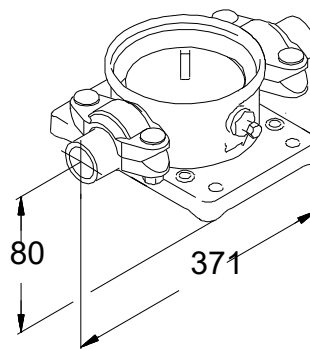

Kiekis	Aprašymas
1	<p><b>Produkto pavadinimas:</b> PJE mova, komplektas, su privirinamu atvamzdžiu</p>  <p style="text-align: center;"><b>Atkreipkite dėmesį! Paveikslėlyje parodytas produktas gali skirtis nuo tikrojo</b></p> <p>Produkto Nr.: <b>339910</b> Produkto Nr.: 339910 EAN numeris: 5708601051159</p> <p>Medžiagos: Medžiaga: Nerūdijantis plienas EN 1.4401 AISI 316</p> <p>Guminės dalys: EPDM</p> <p>Įrengimas: Standartinis flanšas: PJE Vamzdyno jungtis: DN 50 Slėgis: PN 70</p> <p>Kita: Tinka šiems produktams: CM/E 15, 25 Kilmės šalis: DK Muitinės kodas: 73071190</p>

Aprašymas	Vertė
<b>Bendra informacija:</b>	
Produkto pavadinimas:	PJE mova, komplektas, su privirinamu atvamzdžiu
Produkto Nr.:	339910
EAN numeris:	5708601051159
<b>Medžiagos:</b>	
Medžiaga:	Nerūdijantis plienas
Medžiaga:	EN 1.4401
Medžiaga:	AISI 316
Guminės dalys:	EPDM
<b>Įrengimas:</b>	
Standartinis flanšas:	PJE
Vamzdyno jungtis:	DN 50
Slėgis:	PN 70
<b>Kita:</b>	
Tinka šiems produktams:	CM/E 15, 25
Kilmės šalis:	DK
Muitinės kodas:	73071190

**339910 PJE mova, komplektas, su privirinamu atvamzdžiu**

Atkreipkite dėmesį! Visi matmenys, jei nenurodyta kitaip, pateikti milimetrais.  
Atsakomybės apribojimas: šiame supaprastintame matmenų brėžinyje neparodytos visos detalės.