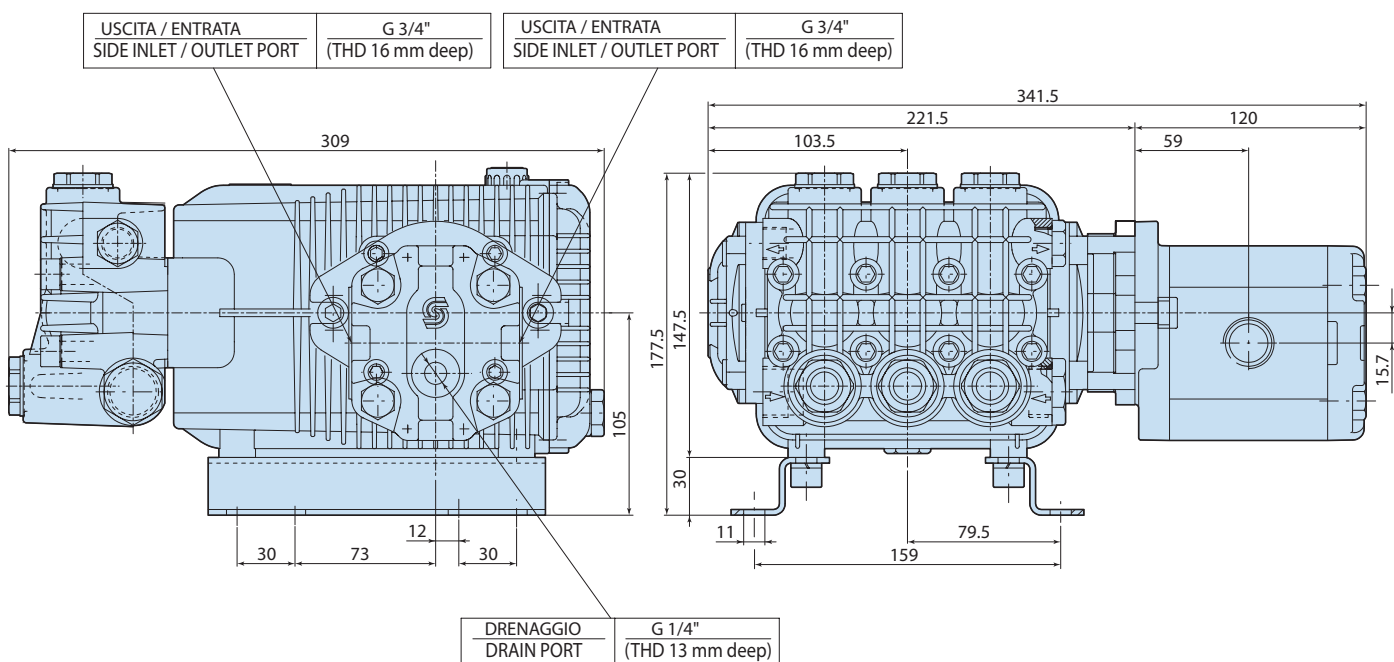

194 Series

Dimensioni d'ingombro

L'illustrazione raffigura le dimensioni di massima della pompa e i punti di fissaggio.

Overall dimensions

The illustration shows the approximate dimensions of the pump and the mounting points.

Dimensions hors-tout

L'illustration représente les dimensions hors-tout de la pompe et les points de fixation.

Außenmaße

Die Abbildung zeigt die Außenmaße der Pumpe und die Befestigungspunkte.

Dimensiones

La ilustración presenta las dimensiones generales de la bomba y los puntos de fijación.

1948518