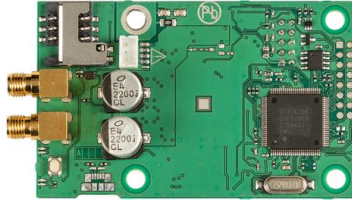

Kiekis | **Aprašymas**

1 | **CIM 260-EU Cellular**

Atkreipkite dėmesį! Paveikslėlyje parodytas produktas gali skirtis nuo tikrojo

Produkto Nr.: [99439302](#)

„CIM 260“ yra standartinė duomenų perdavimo iš korinio tinklo į „Grundfos“ siurblių ar valdiklių sąsaja, kurią galima naudoti taip:

- Korinis modulis gali veikti kaip SCADA sąsaja, leidžianti SCADA sistemai ar PLC valdikliui užmegzti nuotolinį ryšį per iškvietimą naudojant „Modbus RTU“ protokolą arba per duomenų ryšį naudojant „Modbus TCP“ protokolo ryšį. Tada iš prijungto „Grundfos“ produkto bus galima rasti daug duomenų taškų.
- Kaip SMS sąsaja, ji leidžia vartotojams valdyti ir stebėti „Grundfos“ siurblius ir siurbimo sistemas iš mobiliojo telefono. Kiekvieną kartą, kai atsiranda įspėjimas ar aliarmas, galima gauti pranešimą, paprašyti būsenos arba atlikti paprastą valdymą, pvz., „START“, „STOP“ ir kontrolinės vertės nustatymą.

„CIM 260 3G / 4G EU“ korinė sąsaja yra papildomas ryšio modulis, įmontuotas „Grundfos“ e-siurblyje arba „Grundfos“ valdiklyje arba CIU 900, CIU 901 arba CIU 902.

Palaikomi produktai

„Grundfos“ E-siurbliai (mod. H / I / J), MAGNA3, CU 362 Dedicated Controls, LC 2x1 ww valdiklis, CU 352 MPC, Hydro Multi-B, Hydro Multi-E (mod. H / I / J),

arba per CIU 900: MP 204, CUE, TPED 11–22 kW (mod. F / G)

arba per CIU 901: analoginiai įėjimai / išėjimai, skaitmeniniai įėjimai / išėjimai

arba per CIU 902: SEG AutoADAPT

Sąsajai reikalinga 3G / 4G antena.