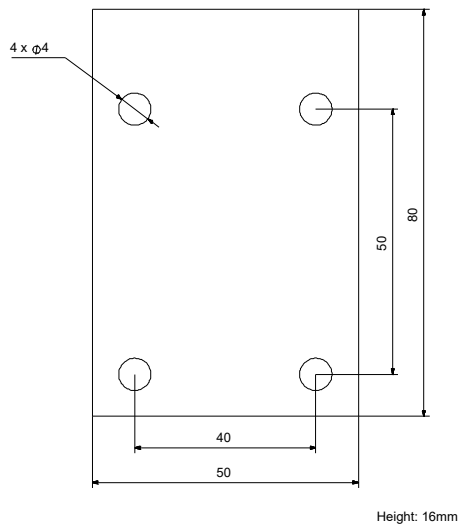

3G juostos (MHz): B2 (2100), B8 (900)

2G juostos (MHz): B3 (1800), B8 (900)

Nedidelę bateriją galima įsigyti kaip priedą.

Kita:

Kilmės šalis: TH

Muitinės kodas: 85176200

Aprašymas	Vertė
Bendra informacija:	
Produkto pavadinimas:	CIM 260-EU Cellular
Produkto Nr.:	99439302
EAN numeris:	5713829147799
Kita:	
Kilmės šalis:	TH
Muitinės kodas:	85176200

99439302 CIM 260-EU Cellular

Atkreipkite dėmesį! Visi matmenys, jei nenurodyta kitaip, pateikti milimetrais.

Atsakomybės apribojimas: šiame supaprastintame matmenų brėžinyje neparodytos visos detalės.