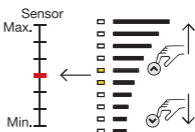

	Stop	Supply off/Netz aus
		OK Running/Läuft
	Stop	OK Set to stop/Ausgeschaltet
	Stop	Fault/Störung
		Running/Läuft
	Stop	Set to stop/Ausgeschaltet

Flashes/Blinkt

See Installation and
Operating Instructions

Siehe Montage- und
Betriebsanleitung

3

Setpoint setting

Sollwert- einstellung

4

Max. or
min. curve

MAX- oder
MIN-Kennlinie

5