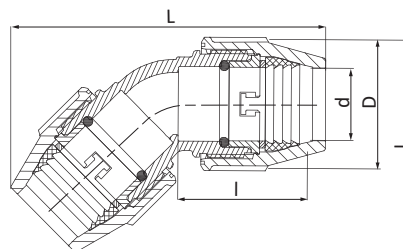

CODE 1018

Gomito a 45° - 45° Elbow - Coude à 45° - Codo 45° - Winkel 45° - Колено 45°

CODE	DIM dxd [mm]	D [mm]	L [mm]	l [mm]	PN [bar]	PACK RIF. 2	PACK RIF. 5
101802000001	20x20	46	115	75	16	50	-
101802500001	25x25	55	140	100	16	30	-
101803200001	32x32	63	160	115	16	20	-
101804000001	40x40	80	190	130	16	10	-

>>>

101805100001	50x50	96	240	165	16	-	20
101806400001	63x63	115	250	175	16	-	15