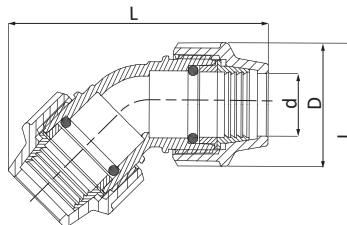

CODE 1018

Gomito a 45° - 45° Elbow - Coude à 45° - Codo 45° - Winkel 45° - Колено 45°

CODE	DIM dxd [mm]	D [mm]	L [mm]	l [mm]	PN [bar]	PACK RIF. 2	PACK RIF. 5
101802000001	20x20	46	115	75	16	50	-
101802500001	25x25	55	140	100	16	30	-
101803200001	32x32	63	160	115	16	20	-
101804000001	40x40	80	190	130	16	10	-

>>>

101805100001	50x50	96	240	165	16	-	20
101806400001	63x63	115	250	175	16	-	15