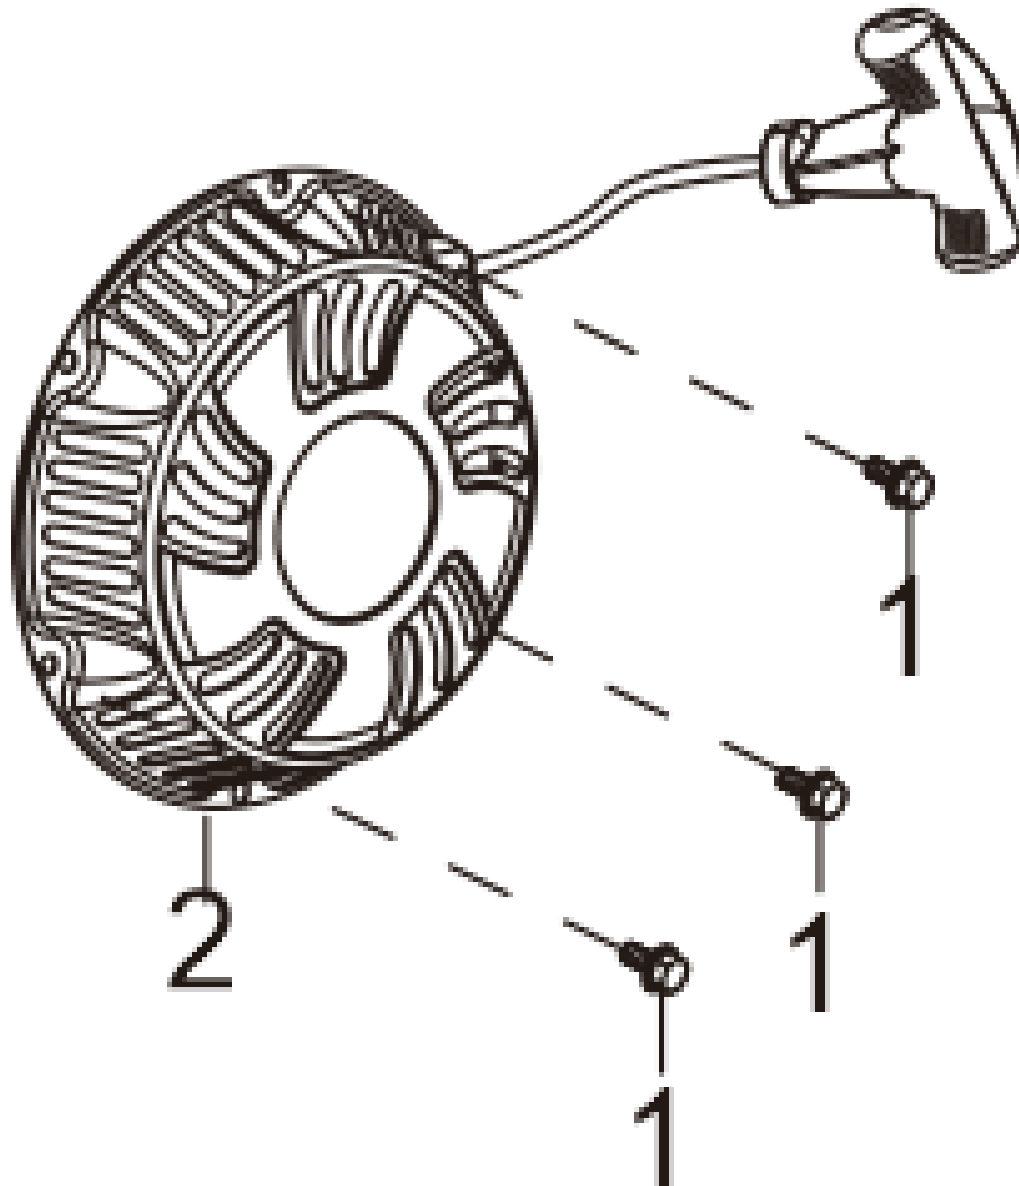

E07

POS.	CODE	DESCRIPTION	QTY
E07-1	A08613	BOLT	3
E07-2	A13076	RECOIL STARTER ASSEMBLY	1