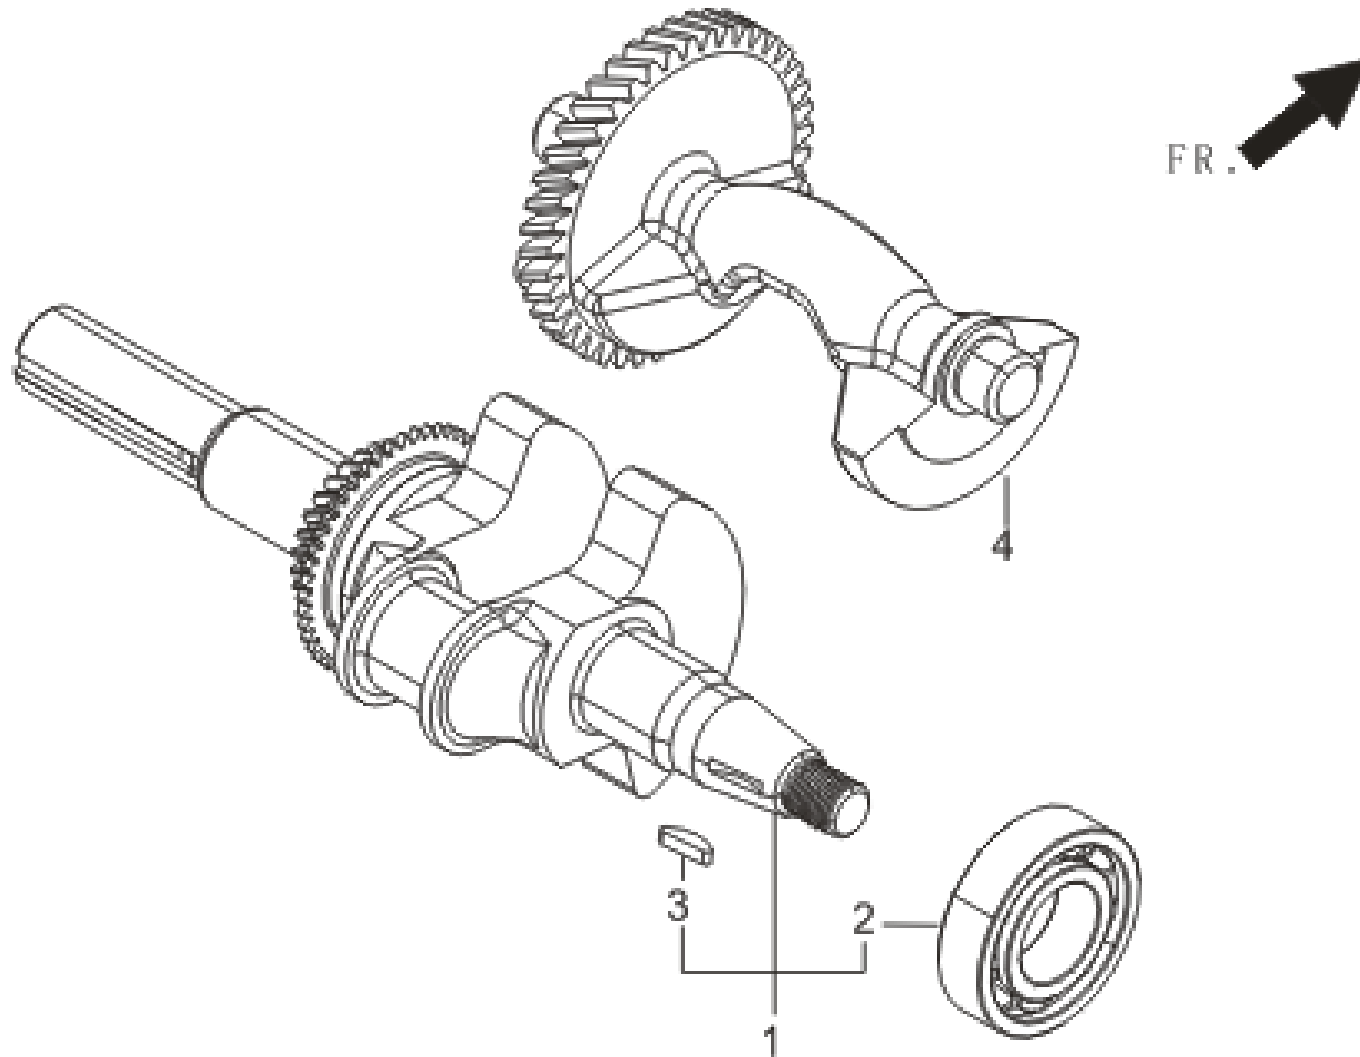

E04

POS.	CODE	DESCRIPTION	QTY
E04-1	A10810	CRANKSHAFT ASSEMBLY	1
E04-4	A10673	BALANCING SHAFT ASSEMBLY	1