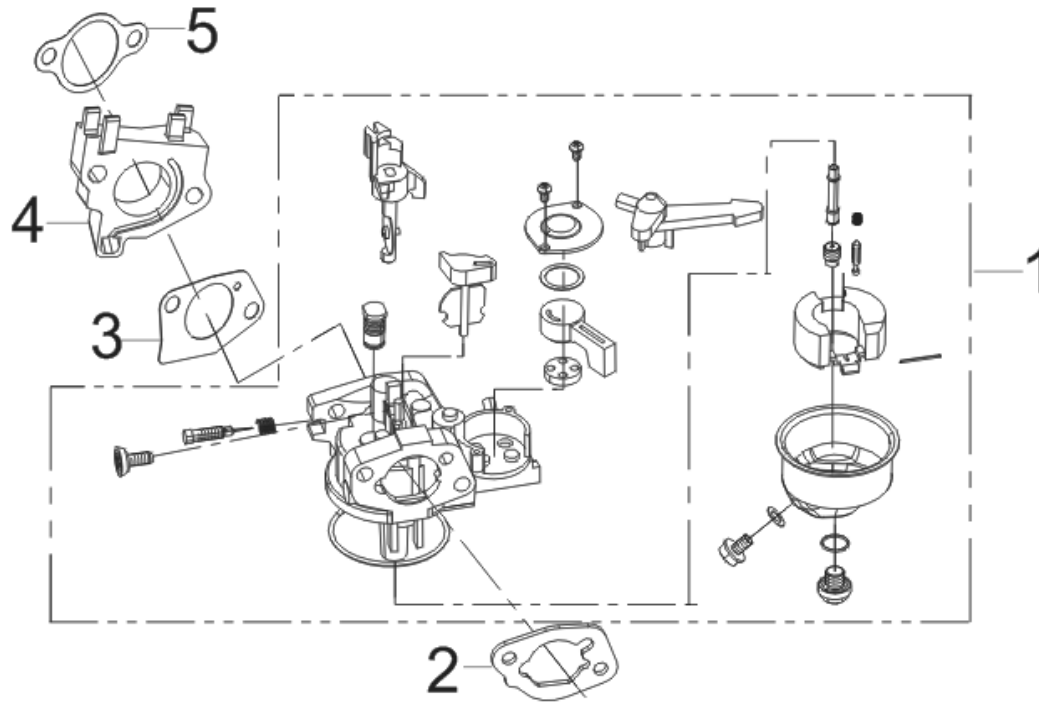

E09

POS.	CODE	DESCRIPTION	QTY
E09-1	A10741	CARBURETOR ASSEMBLY	1
E09-2	A10537	AIR CLEANER SEAL GASKET	1
E09-3	A08472	CARBURETOR SEAL GASKET	1
E09-4	A08480	CARBURETOR INSULATOR PLATE	1
E09-5	A08562	INLET GASKET	1