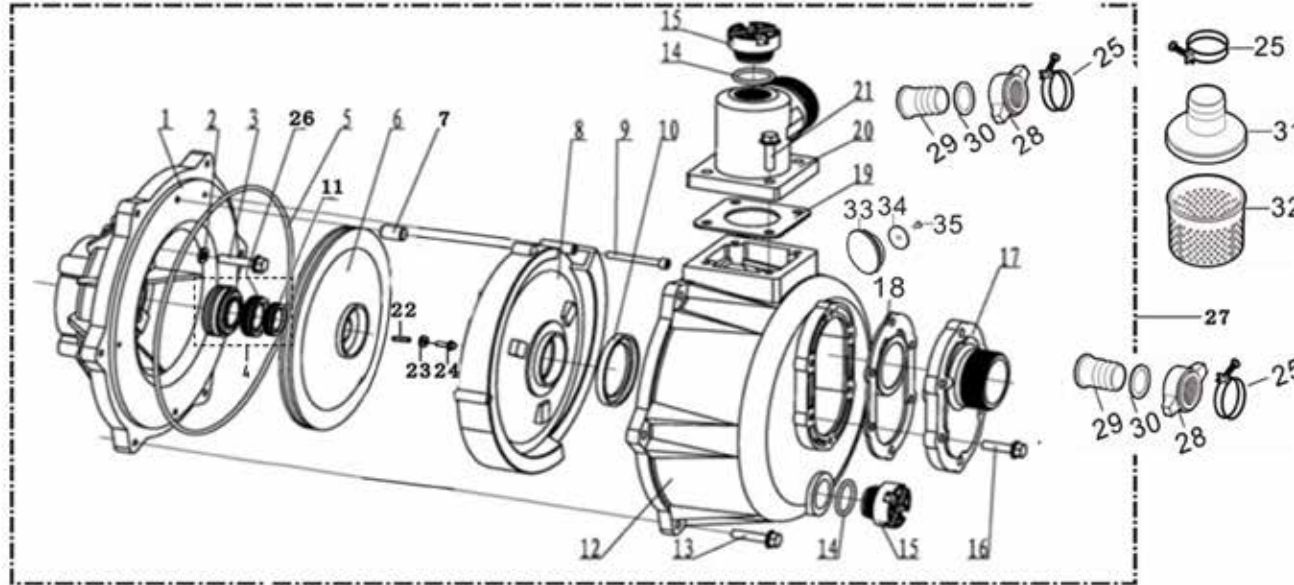

F61

POS.	CODE	DESCRIPTION	QTY
F61-1	A10996	WATER PUMP JOINT	1
F61-2	A10861	SEAL WASHER	4
F61-3	A10719	BOLT	4
F61-4	A11166	MECHANISM SEAL	1
F61-5	A11324	WATER PUMP JOINT CUSHION	1
F61-6	A10950	WATER PUMP IMPELLER	1
F61-7	A11325	SPACER	2
F61-8	A10749	WHORL CASE	1
F61-9	A11154	SCREW	2
F61-10	A11118	WHORL CASE SEALING RIGN	1
F61-11	A11138	IMPELLER SEAL RING	1
F61-12	A11103	PUMP BODY	1
F61-13	A10714	BOLT	6
F61-14	A11295	SCREW PLUG WASHER	2
F61-15	A11076	THREAD PLUG	2
F61-16	A10692	BOLT	6
F61-17	A10959	WATER INLET	1
F61-18	A10902	INLET WATER GASKET	1
F61-19	A10911	OUTLET GASKET	1
F61-20	A11033	WATER OUTLET	1
F61-21	A10692	BOLT	4
F61-22	A11003	GENERAL FLAT KEY	1
F61-23	A11274	SEAL WASHER	1
F61-24	A10718	HEXAGONAL HEAD BOLT	1
F61-25	A10930	HOSE HOOP	3
F61-26	A11182	PORCELAIN SEAL	1
F61-27	A11092	WATER PUMP ASSEMBLY	1
F61-28	A10985	HOSE JOINT	2
F61-29	A10971	HOSE INTERFACE	2