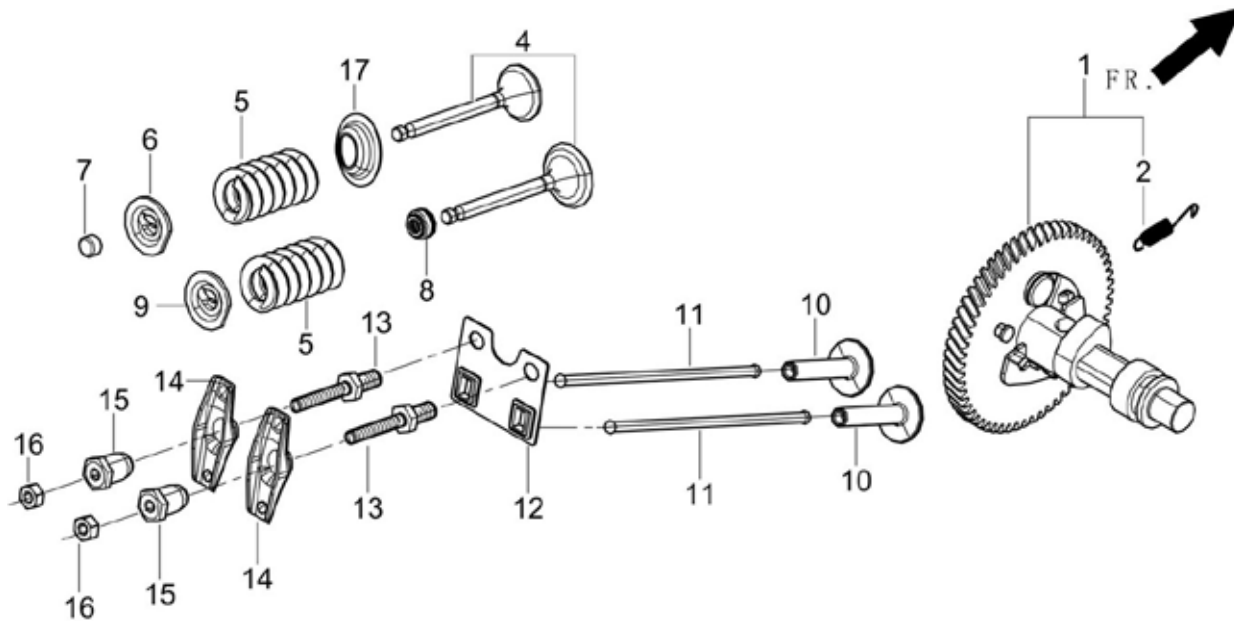

**E01**

POS.	CODE	DESCRIPTION	QTY
E01-1	A10800	CRANKCASE	1
E01-2	A08704	OIL SEAL	1
E01-3	A08544	ENGINE OIL SENSOR	1
E01-4	A08545	RUBBER PLUG	1
E01-5	A08615	OIL ROTECTOR	1
E01-6	A08968	BOLT	1
E01-7	A08546	FLAT WASHER	2
E01-8	A09104	DRAIN PLUG BOLT	2
E01-9	A08924	WIRE CLIP	1
E01-10	A08547	GOVERNOR ARM	1
E01-11	A08726	OIL SEAL	1
E01-12	A08951	COTTER PIN	1
E01-13	A08485	NUT	1
E01-14	A08496	BOLT	2
E01-15	A08548	FLAT WASHER	1
E01-16	A08549	DEEP GROOVE BALL BEARING	1

**E03**

POS.	CODE	DESCRIPTION	QTY
E03-1	A10881	CYLINDER HEAD GASKET	1
E03-2	A08307	CYLINDER HEAD CONER	1
E03-3	A08308	CYLINDER HEAD COVER GASKET	1
E03-4	A12703	BREATHER TUBE	1
E03-5	A08309	CYLINDER HEAD COVER BOLT	1
E03-6	A08310	BOLT GASKET + WASHER	1
E03-7	A12684	STUD BOLT	2
E03-8	A10517	STUD BOLT	2
E03-9	A08557	POSITION PIN	2
E03-10	A08311	CYLINDER HEAD BOLT	4
E03-11	A11068	SPARK PLUG	1
E03-12	A08312	CYLINDER HEAD	1

**E04**

POS.	CODE	DESCRIPTION	QTY
E04-1	A10810	CRANKSHAFT ASSEMBLY	1
E04-4	A10673	BALANCING SHAFT ASSEMBLY	1

**E05**

POS.	CODE	DESCRIPTION	QTY
E05-1	A11052	PISTON RING SET	1
E05-2	A11044	PISTON	1
E05-3	A08314	PISTON PIN	1
E05-4	A08410	PISTON PIN CLIP	2
E05-5	A11148	CONNECTING ROD	1

**E06**

POS.	CODE	DESCRIPTION	QTY
E06-1	A10735	CAMSHAFT ASSEMBLY	1
E06-4	A08316	VALVES SET	1
E06-5	A08317	VALVE SPRING	2
E06-6	A08318	EXHAUST VALVE RETAINER	1
E06-7	A08319	VALVE ROTATOR	1
E06-8	A08320	SEAL GUIDE	1
E06-9	A08321	VALVE SPRING RETAINER	1
E06-10	A08444	VALVE TAPPET	2
E06-11	A08430	VALVE LIFTER	2
E06-12	A08972	LIFTER STOPPER PLATE	1
E06-13	A08459	ROCKSHAFT BOLT	2
E06-14	A08463	ROCKER VALVE	2
E06-15	A08461	VALVE ADJUSTING NUT	2
E06-16	A08462	VALVE LOCK NUT	2
E06-17	A08322	VALVE SPRING SEAT	1