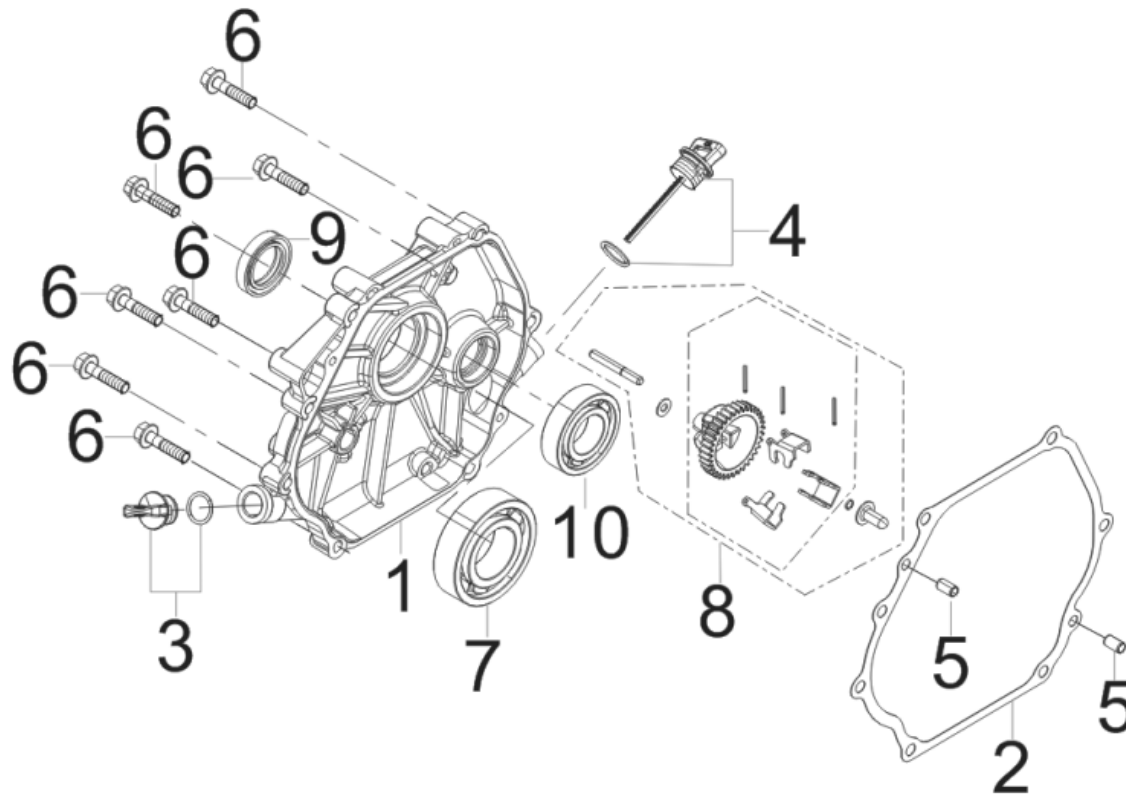

**E01**

POS.	CODE	DESCRIPTION	QTY
E01-1	A10800	CRANKCASE	1
E01-2	A08704	OIL SEAL	1
E01-3	A08544	ENGINE OIL SENSOR	1
E01-4	A08545	RUBBER PLUG	1
E01-5	A08615	OIL ROTECTOR	1
E01-6	A08968	BOLT	1
E01-7	A08546	FLAT WASHER	2
E01-8	A09104	DRAIN PLUG BOLT	2
E01-9	A08924	WIRE CLIP	1
E01-10	A08547	GOVERNOR ARM	1
E01-11	A08726	OIL SEAL	1
E01-12	A08951	COTTER PIN	1
E01-13	A08485	NUT	1
E01-14	A08496	BOLT	2
E01-15	A08548	FLAT WASHER	1
E01-16	A08549	DEEP GROOVE BALL BEARING	1

**E02**

POS.	CODE	DESCRIPTION	QTY
E02-1	A10777	CRANKCASE COVER	1
E02-2	A08305	CRANKCASE GASKET	1
E02-3	A10507	ENGINE OIL PLUG	1
E02-4	A10508	OIL DIPSTICK	1
E02-5	A08550	POSITION PIN	2
E02-6	A08551	BOLT	7
E02-7	A08552	DEEP GROOVE BALL BEARING	1
E02-8	A08730	GOVERNOR GEAR	1
E02-9	A08704	OIL SEAL	1
E02-10	A08549	DEEP GROOVE BALL BEARING	1

**E04**

POS.	CODE	DESCRIPTION	QTY
E04-1	A10810	CRANKSHAFT ASSEMBLY	1
E04-4	A10673	BALANCING SHAFT ASSEMBLY	1

**E05**

POS.	CODE	DESCRIPTION	QTY
E05-1	A11052	PISTON RING SET	1
E05-2	A11044	PISTON	1
E05-3	A08314	PISTON PIN	1
E05-4	A08410	PISTON PIN CLIP	2
E05-5	A11148	CONNECTING ROD	1

**E06**

POS.	CODE	DESCRIPTION	QTY
E06-1	A10735	CAMSHAFT ASSEMBLY	1
E06-4	A08316	VALVES SET	1
E06-5	A08317	VALVE SPRING	2
E06-6	A08318	EXHAUST VALVE RETAINER	1
E06-7	A08319	VALVE ROTATOR	1
E06-8	A08320	SEAL GUIDE	1
E06-9	A08321	VALVE SPRING RETAINER	1
E06-10	A08444	VALVE TAPPET	2
E06-11	A08430	VALVE LIFTER	2
E06-12	A08972	LIFTER STOPPER PLATE	1
E06-13	A08459	ROCKSHAFT BOLT	2
E06-14	A08463	ROCKER VALVE	2
E06-15	A08461	VALVE ADJUSTING NUT	2
E06-16	A08462	VALVE LOCK NUT	2
E06-17	A08322	VALVE SPRING SEAT	1