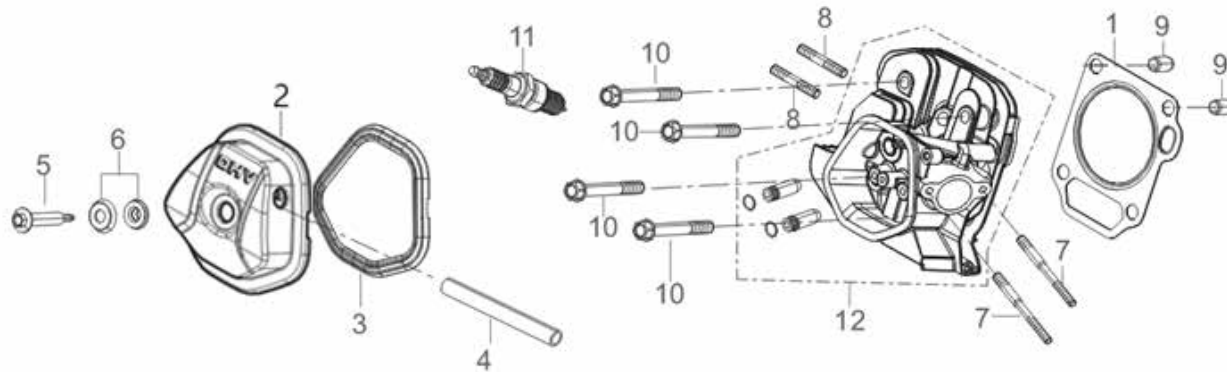

**E01**

POS.	CODE	DESCRIPTION	QTY
E01-1	A10800	CRANKCASE	1
E01-2	A08704	OIL SEAL	1
E01-3	A08544	ENGINE OIL SENSOR	1
E01-4	A08545	RUBBER PLUG	1
E01-5	A08615	OIL ROTECTOR	1
E01-6	A08968	BOLT	1
E01-7	A08546	FLAT WASHER	2
E01-8	A09104	DRAIN PLUG BOLT	2
E01-9	A08924	WIRE CLIP	1
E01-10	A08547	GOVERNOR ARM	1
E01-11	A08726	OIL SEAL	1
E01-12	A08951	COTTER PIN	1
E01-13	A08485	NUT	1
E01-14	A08496	BOLT	2
E01-15	A08548	FLAT WASHER	1
E01-16	A08549	DEEP GROOVE BALL BEARING	1

**E02**

POS.	CODE	DESCRIPTION	QTY
E02-1	A10777	CRANKCASE COVER	1
E02-2	A08305	CRANKCASE GASKET	1
E02-3	A10507	ENGINE OIL PLUG	1
E02-4	A10508	OIL DIPSTICK	1
E02-5	A08550	POSITION PIN	2
E02-6	A08551	BOLT	7
E02-7	A08552	DEEP GROOVE BALL BEARING	1
E02-8	A08730	GOVERNOR GEAR	1
E02-9	A08704	OIL SEAL	1
E02-10	A08549	DEEP GROOVE BALL BEARING	1

**E03**

POS.	CODE	DESCRIPTION	QTY
E03-1	A10881	CYLINDER HEAD GASKET	1
E03-2	A08307	CYLINDER HEAD CONER	1
E03-3	A08308	CYLINDER HEAD COVER GASKET	1
E03-4	A12703	BREATHER TUBE	1
E03-5	A08309	CYLINDER HEAD COVER BOLT	1
E03-6	A08310	BOLT GASKET + WASHER	1
E03-7	A12684	STUD BOLT	2
E03-8	A10517	STUD BOLT	2
E03-9	A08557	POSITION PIN	2
E03-10	A08311	CYLINDER HEAD BOLT	4
E03-11	A11068	SPARK PLUG	1
E03-12	A08312	CYLINDER HEAD	1

**E04**

POS.	CODE	DESCRIPTION	QTY
E04-1	A10810	CRANKSHAFT ASSEMBLY	1
E04-4	A10673	BALANCING SHAFT ASSEMBLY	1

**E05**

POS.	CODE	DESCRIPTION	QTY
E05-1	A11052	PISTON RING SET	1
E05-2	A11044	PISTON	1
E05-3	A08314	PISTON PIN	1
E05-4	A08410	PISTON PIN CLIP	2
E05-5	A11148	CONNECTING ROD	1