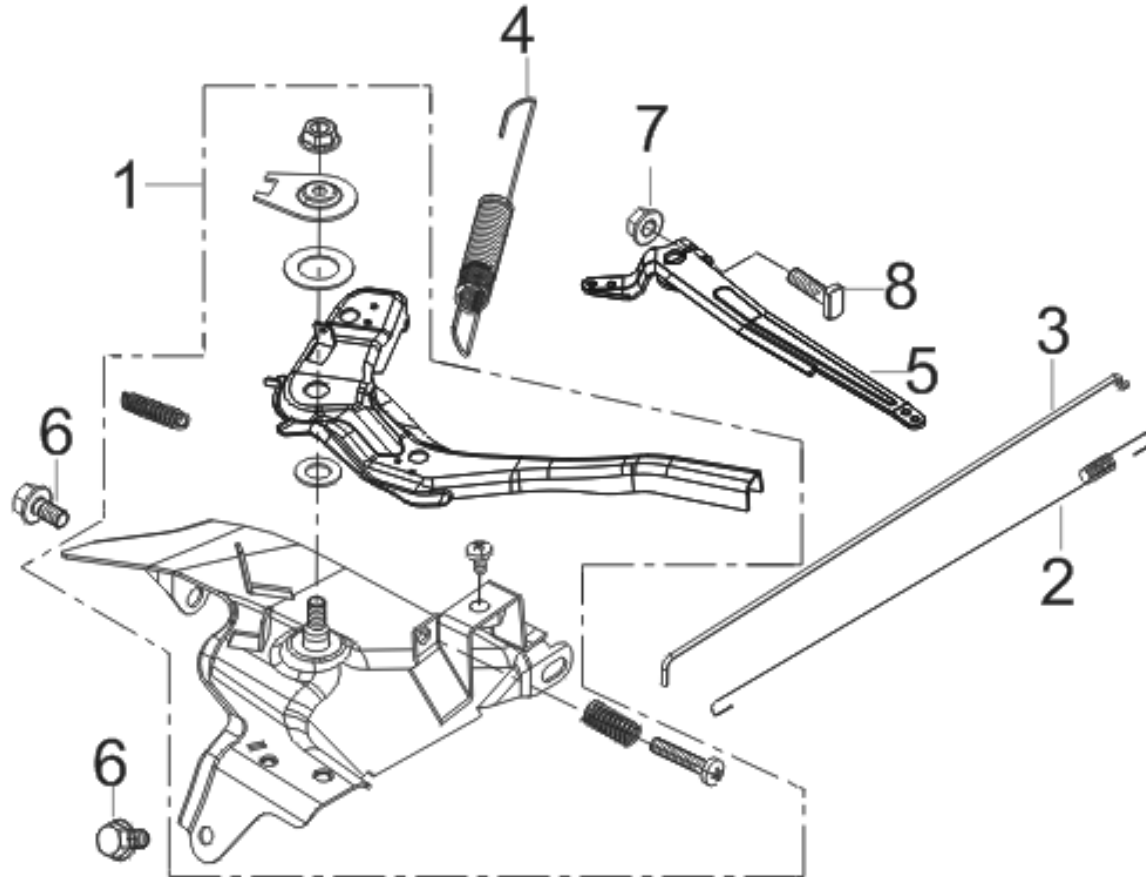

**E06**

POS.	CODE	DESCRIPTION	QTY
E06-1	A10735	CAMSHAFT ASSEMBLY	1
E06-4	A08316	VALVES SET	1
E06-5	A08317	VALVE SPRING	2
E06-6	A08318	EXHAUST VALVE RETAINER	1
E06-7	A08319	VALVE ROTATOR	1
E06-8	A08320	SEAL GUIDE	1
E06-9	A08321	VALVE SPRING RETAINER	1
E06-10	A08444	VALVE TAPPET	2
E06-11	A08430	VALVE LIFTER	2
E06-12	A08972	LIFTER STOPPER PLATE	1
E06-13	A08459	ROCKSHAFT BOLT	2
E06-14	A08463	ROCKER VALVE	2
E06-15	A08461	VALVE ADJUSTING NUT	2
E06-16	A08462	VALVE LOCK NUT	2
E06-17	A08322	VALVE SPRING SEAT	1

**E07**

POS.	CODE	DESCRIPTION	QTY
E07-1	A08613	BOLT	3
E07-2	A13076	RECOIL STARTER ASSEMBLY	1

**E08**

POS.	CODE	DESCRIPTION	QTY
E08-1	A13016	SHROUD	1
E08-2	A08559	CYLINDER BODY SHROUD	1
E08-3	A08968	BOLT	1
E08-4	A08968	BOLT	5
E08-5	A11245	STOP ENGINE SWITCH	1
E08-6	A10535	WIRE CLIP	1

**E09**

POS.	CODE	DESCRIPTION	QTY
E09-1	A10741	CARBURETOR ASSEMBLY	1
E09-2	A10537	AIR CLEANER SEAL GASKET	1
E09-3	A08472	CARBURETOR SEAL GASKET	1
E09-4	A08480	CARBURETOR INSULATOR PLATE	1
E09-5	A08562	INLET GASKET	1

**E10**

POS.	CODE	DESCRIPTION	QTY
E10-1	A08431	FLYWHEEL NUT	1
E10-2	A08564	STARTER PULLEY	1
E10-3	A08565	IMPELLER	1
E10-4	A10846	FLYWHEEL	1
E10-6	A08937	BOLT	2
E10-8	A12656	IGNITION COIL	1

**E11**

POS.	CODE	DESCRIPTION	QTY
E11-1	A13046	THROTTLE CONTROL ASSEMBLY	1
E11-2	A08568	THROTTLE VALVE RETURNING SPRING	1
E11-3	A08569	GOVERNOR ROD	1
E11-4	A12654	GOVERNOR SPRING	1
E11-5	A08571	GOVERNOR BRACKET	1
E11-6	A08968	BOLT	2
E11-7	A08506	NUT	1
E11-8	A08505	GOVERNOR SUPPORT BOLT	1