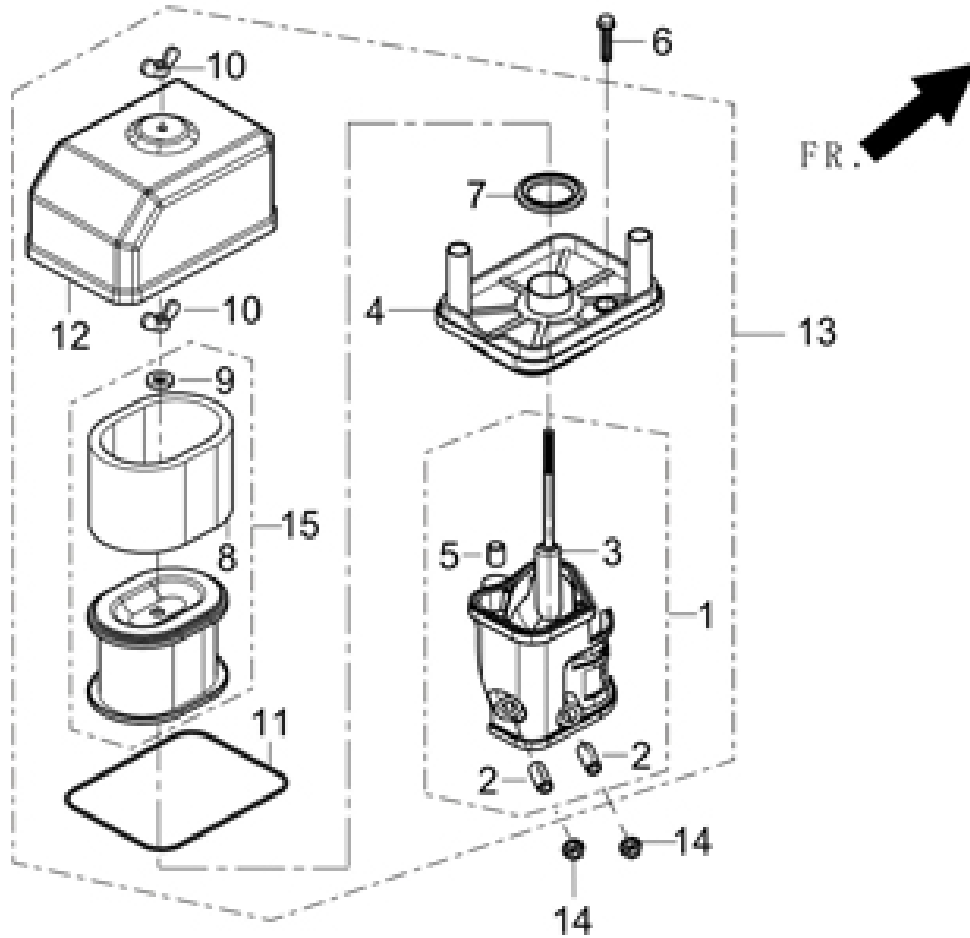

F01

POS.	CODE	DESCRIPTION	QTY
F01-6	A08767	BOLT	1
F01-13	A13091	AIR FILTER	1
F01-14	A08506	NUT	2
F01-15	A11337	AIR FILTER ELEMENT	1