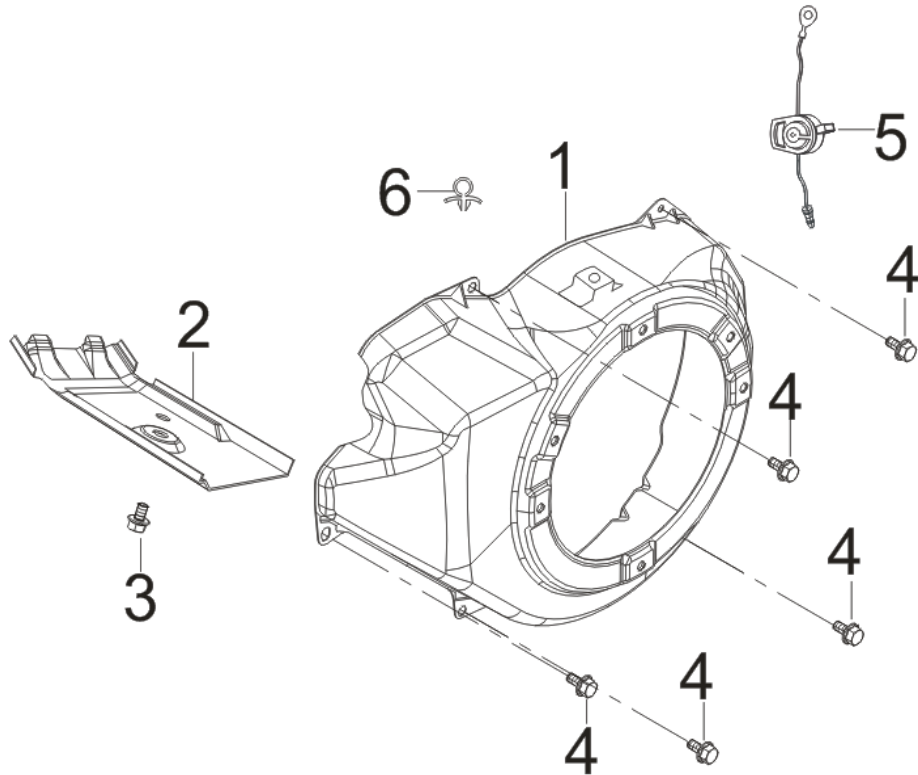

**E04**

POS.	CODE	DESCRIPTION	QTY
E04-1	A10810	CRANKSHAFT ASSEMBLY	1
E04-4	A10673	BALANCING SHAFT ASSEMBLY	1

**E05**

POS.	CODE	DESCRIPTION	QTY
E05-1	A11052	PISTON RING SET	1
E05-2	A11044	PISTON	1
E05-3	A08314	PISTON PIN	1
E05-4	A08410	PISTON PIN CLIP	2
E05-5	A11148	CONNECTING ROD	1

**E06**

POS.	CODE	DESCRIPTION	QTY
E06-1	A10735	CAMSHAFT ASSEMBLY	1
E06-4	A08316	VALVES SET	1
E06-5	A08317	VALVE SPRING	2
E06-6	A08318	EXHAUST VALVE RETAINER	1
E06-7	A08319	VALVE ROTATOR	1
E06-8	A08320	SEAL GUIDE	1
E06-9	A08321	VALVE SPRING RETAINER	1
E06-10	A08444	VALVE TAPPET	2
E06-11	A08430	VALVE LIFTER	2
E06-12	A08972	LIFTER STOPPER PLATE	1
E06-13	A08459	ROCKSHAFT BOLT	2
E06-14	A08463	ROCKER VALVE	2
E06-15	A08461	VALVE ADJUSTING NUT	2
E06-16	A08462	VALVE LOCK NUT	2
E06-17	A08322	VALVE SPRING SEAT	1

**E07**

POS.	CODE	DESCRIPTION	QTY
E07-1	A08613	BOLT	3
E07-2	A13076	RECOIL STARTER ASSEMBLY	1

**E08**

POS.	CODE	DESCRIPTION	QTY
E08-1	A13016	SHROUD	1
E08-2	A08559	CYLINDER BODY SHROUD	1
E08-3	A08968	BOLT	1
E08-4	A08968	BOLT	5
E08-5	A11245	STOP ENGINE SWITCH	1
E08-6	A10535	WIRE CLIP	1