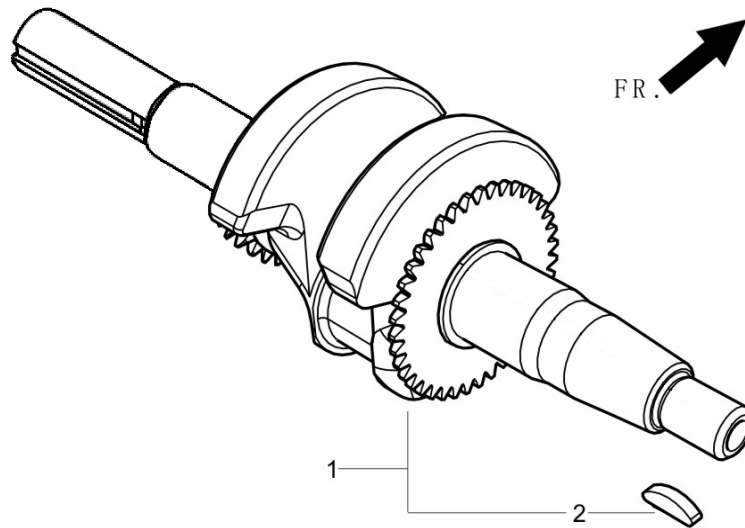

E04

POS.	CODE	DESCRIPTION	QTY
E04-1	A13073	CRANKSHAFT	1
E04-2	A09916	KEY	1