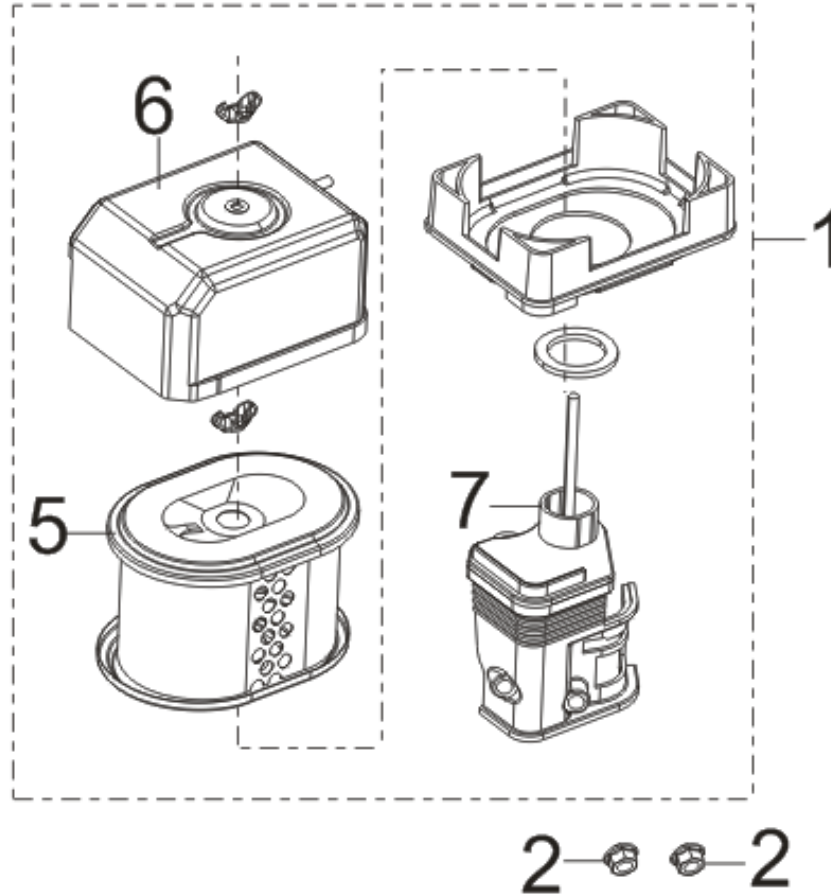

F01

POS.	CODE	DESCRIPTION	QTY
F01-1	A13089	AIR FILTER	1
F01-2	A08506	NUT	2
F01-5	A10830	AIR FILTER ELEMENT	1