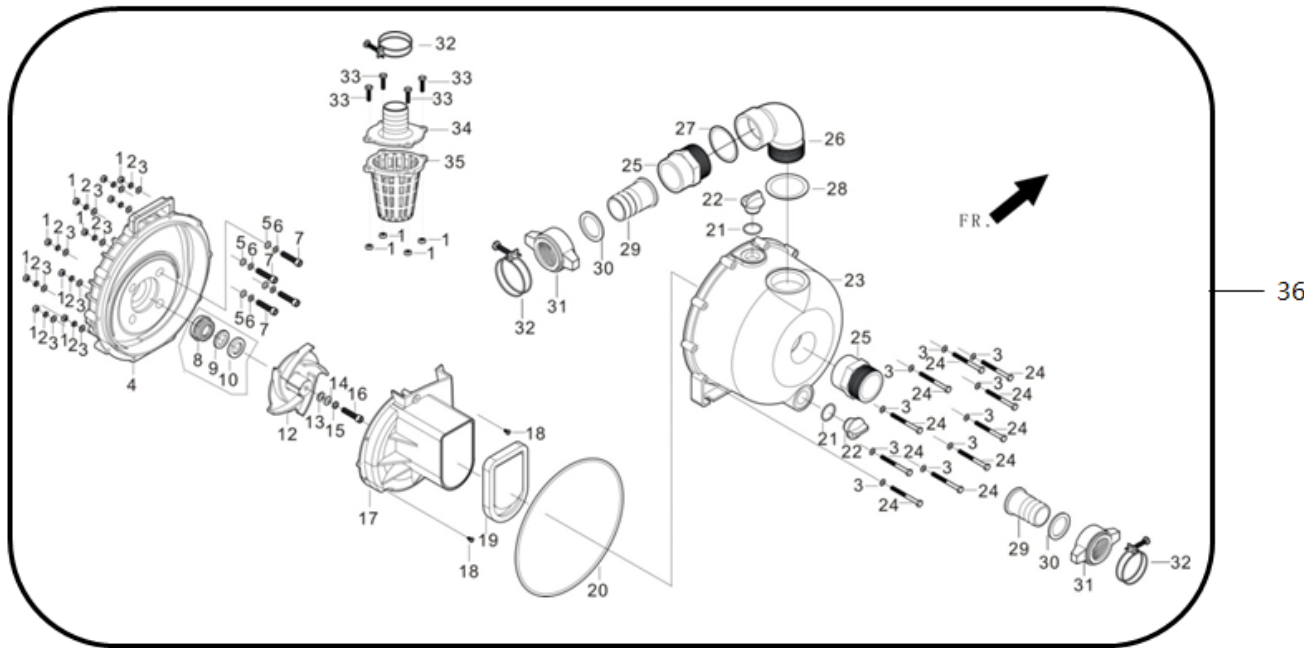

E10

POS.	CODE	DESCRIPTION	QTY
E10-1	A08420	FLYWHEEL NUT	1
E10-2	A08618	STARTER PULLEY	1
E10-3	A08619	IMPELLER	1
E10-4	A08429	FLYWHEEL	1
E10-5	A13029	IGNITION COIL	1
E10-6	A08502	BOLT	2

E11

POS.	CODE	DESCRIPTION	QTY
E11-1	A13044	THROTTLE CONTROL ASSEMBLY	1
E11-2	A13019	GOVERNOR SPRING	1
E11-3	A09927	GOVERNOR ROD	1
E11-4	A08509	THROTTLE VALVE RETURNING SPRING	1
E11-5	A08504	GOVERNOR BRACKET	1
E11-6	A08494	BOLT	2
E11-7	A08505	GOVERNOR SUPPORT BOLT	1
E11-8	A08506	NUT	1

F04

POS.	CODE	DESCRIPTION	QTY
F04-1	A10853	ENGINE FRAME ASSEMBLY	1
F04-2	A08494	BOLT	4
F04-3	A11185	ENGINE FRAME SHOCK ABSORPTION SEAT	4
F04-4	A10645	BOLT	4
F04-5	A11017	NUT	4

F61

POS.	CODE	DESCRIPTION	QTY
F61-1	A11019	NUT	14
F61-2	A11275	WASHER	10
F61-3	A11276	WASHER	20
F61-4	A10997	WATER PUMP JOINT	1
F61-5	A11277	SEAL WASHER	4
F61-6	A11281	WASHER	4
F61-7	A11155	SCREW	4
F61-8	A11168	MECHANISM SEAL	1
F61-9	A11183	PORCELAIN SEAL	1
F61-10	A11139	IMPELLER SEAL RING	1
F61-12	A10951	WATER PUMP IMPELLER	1
F61-13	A11278	SEAL WASHER	1
F61-14	A11279	FLAT WASHER	1
F61-15	A11280	SPRING WASHER	1
F61-16	A11156	SCREW	1
F61-17	A10750	WHORL CASE	1
F61-18	A11157	SCREW	2
F61-19	A10903	INLET WATER GASKET	1
F61-20	A10819	WATER PUMP JOINT CUSHION	1
F61-21	A11297	SCREW PLUG WASHER	2
F61-22	A11077	THREAD PLUG	2
F61-23	A11104	PUMP BODY	1
F61-24	A10721	BOLT	10
F61-25	A10960	WATER INLET	2
F61-26	A11034	WATER OUTLET	1
F61-27	A11131	HOSE JOINT SEAL RING	1
F61-28	A10912	OUTLET GASKET	1
F61-29	A10972	HOSE INTERFACE	2
F61-30	A11131	HOSE JOINT SEAL RING	2