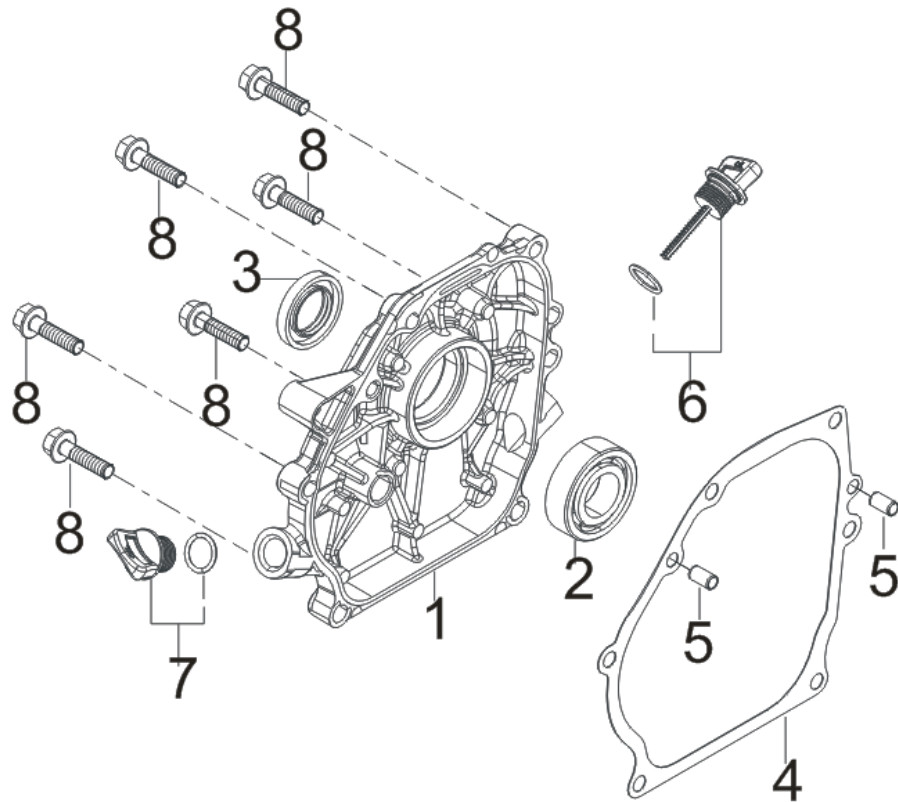

E01

POS.	CODE	DESCRIPTION	QTY
E01-1	A13066	CRANKCASE	1
E01-2	A08608	ENGINE OIL SENSOR	1
E01-3	A09908	GOVERNOR GEAR	1
E01-4	A08481	GOVERNOR ARM	1
E01-5	A08287	DRAIN PLUG BOLT	2
E01-6	A08482	WASHER	2
E01-7	A08484	DEEP GROOVE BALL BEARING	1
E01-8	A08483	OIL SEAL	1
E01-9	A08485	NUT	1
E01-10	A08610	WASHER	1
E01-11	A08951	COTTER PIN	1
E01-12	A08852	BOLT	2

E02

POS.	CODE	DESCRIPTION	QTY
E02-1	A10785	CRANKCASE COVER	1
E02-2	A08484	DEEP GROOVE BALL BEARING	1
E02-3	A08483	OIL SEAL	1
E02-4	A08289	CRANKCASE GASKET	1
E02-5	A08486	POSITION PIN	2
E02-6	A08468	OIL DIPSTICK	1
E02-7	A09912	ENGINE OIL PLUG	1
E02-8	A08939	BOLT	6

E03

POS.	CODE	DESCRIPTION	QTY
E03-1	A08290	CYLINDER HEAD	1
E03-2	A08291	CYLINDER HEAD COVER	1
E03-3	A08292	CYLINDER HEAD COVER GASKET	1
E03-4	A08968	BOLT	4
E03-5	A09913	BREATHER TUBE	1
E03-6	A08293	CYLINDER HEAD BOLT	4
E03-7	A08940	SPARK PLUG	1
E03-8	A11338	STUD BOLT	2
E03-10	A08489	STUD BOLT	2
E03-11	A08294	CYLINDER HEAD GASKET	1
E03-12	A08943	POSITION PIN	2

E04

POS.	CODE	DESCRIPTION	QTY
E04-1	A13073	CRANKSHAFT	1
E04-2	A09916	KEY	1

E05

POS.	CODE	DESCRIPTION	QTY
E05-1	A08408	PISTON RING SET	1
E05-2	A08409	PISTON PIN CLIP	2
E05-3	A08295	PISTON	1
E05-4	A08296	PISTON PIN	1
E05-5	A08297	CONNECTING ROD	1