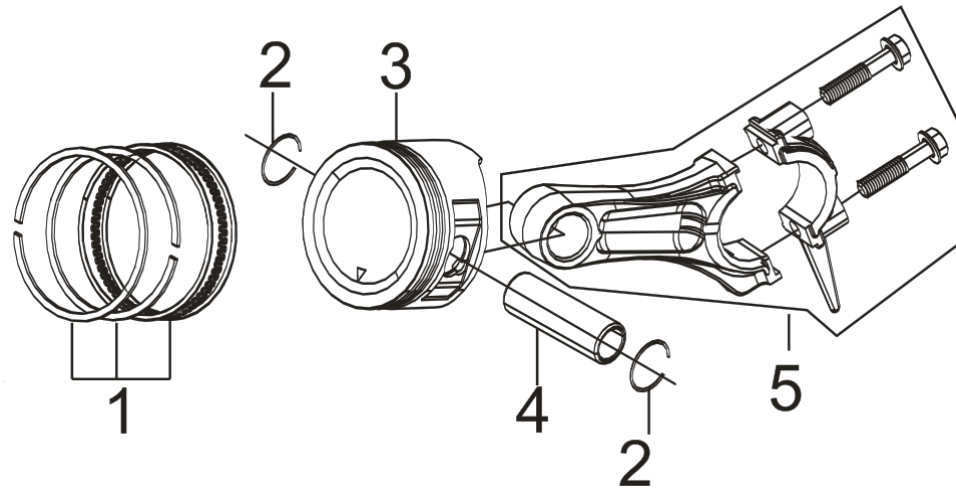

E02

POS.	CODE	DESCRIPTION	QTY
E02-1	A10785	CRANKCASE COVER	1
E02-2	A08484	DEEP GROOVE BALL BEARING	1
E02-3	A08483	OIL SEAL	1
E02-4	A08289	CRANKCASE GASKET	1
E02-5	A08486	POSITION PIN	2
E02-6	A08468	OIL DIPSTICK	1
E02-7	A09912	ENGINE OIL PLUG	1
E02-8	A08939	BOLT	6

E03

POS.	CODE	DESCRIPTION	QTY
E03-1	A08290	CYLINDER HEAD	1
E03-2	A08291	CYLINDER HEAD COVER	1
E03-3	A08292	CYLINDER HEAD COVER GASKET	1
E03-4	A08968	BOLT	4
E03-5	A09913	BREATHER TUBE	1
E03-6	A08293	CYLINDER HEAD BOLT	4
E03-7	A08940	SPARK PLUG	1
E03-8	A11338	STUD BOLT	2
E03-10	A08489	STUD BOLT	2
E03-11	A08294	CYLINDER HEAD GASKET	1
E03-12	A08943	POSITION PIN	2

E04

POS.	CODE	DESCRIPTION	QTY
E04-1	A13073	CRANKSHAFT	1
E04-2	A09916	KEY	1

E05

POS.	CODE	DESCRIPTION	QTY
E05-1	A08408	PISTON RING SET	1
E05-2	A08409	PISTON PIN CLIP	2
E05-3	A08295	PISTON	1
E05-4	A08296	PISTON PIN	1
E05-5	A08297	CONNECTING ROD	1

E06

POS.	CODE	DESCRIPTION	QTY
E06-1	A08451	CAMSHAFT ASSEMBLY	1
E06-3	A08298	VALVES SET	1
E06-5	A08301	VALVE SPRING SEAT	2
E06-6	A08302	VALVE LOCK CLAMP	4
E06-7	A08300	VALVE SPRING	2
E06-8	A08299	SEAL GUIDE	1
E06-9	A08440	VALVE TAPPET	2
E06-10	A08441	VALVE LIFTER	2
E06-11	A08442	LIFTER STOPPER PLATE	1
E06-12	A08459	ROCKSHAFT BOLT	2
E06-13	A08460	ROCKER VALVE	2
E06-14	A08461	VALVE ADJUSTING NUT	2
E06-15	A08462	VALVE LOCK NUT	2