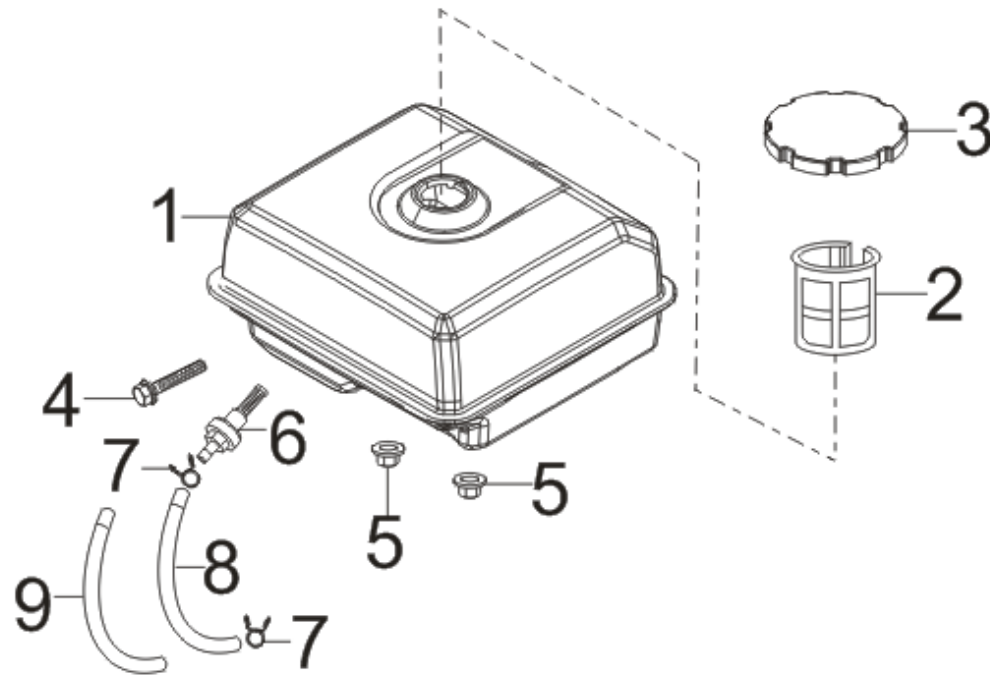

F03

POS.	CODE	DESCRIPTION	QTY
F03-1	A13007	FUEL TANK	1
F03-2	A09932	FUEL STRAINER	1
F03-3	A11333	FUEL TANK COVER	1
F03-4	A08830	BOLT	1
F03-5	A08506	NUT	2
F03-6	A09934	FUEL TANK OIL OUTLET	1
F03-7	A08816	COLLAR	2
F03-8	A09935	FUEL TUBE	1
F03-9	A09936	RUBBER JACKET	1