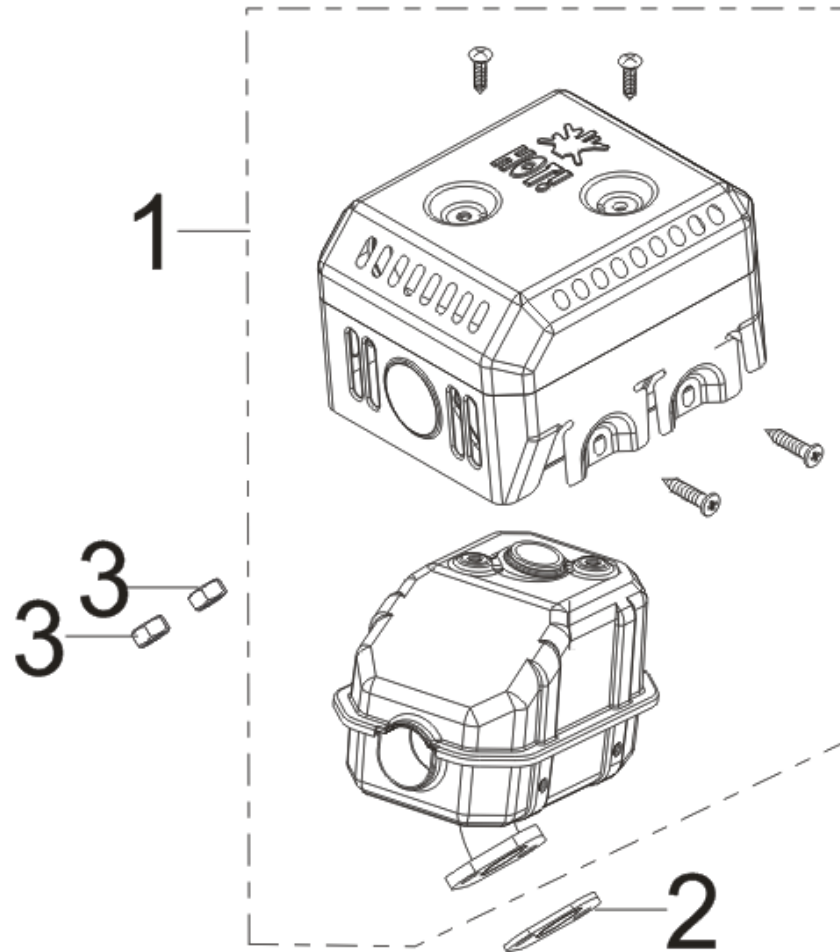

F02

POS.	CODE	DESCRIPTION	QTY
F02-1	A13027	MUFFLER ASSEMBLY	1
F02-2	A08622	EXHAUST OUTLET GASKET	1
F02-3	A08747	NUT	2