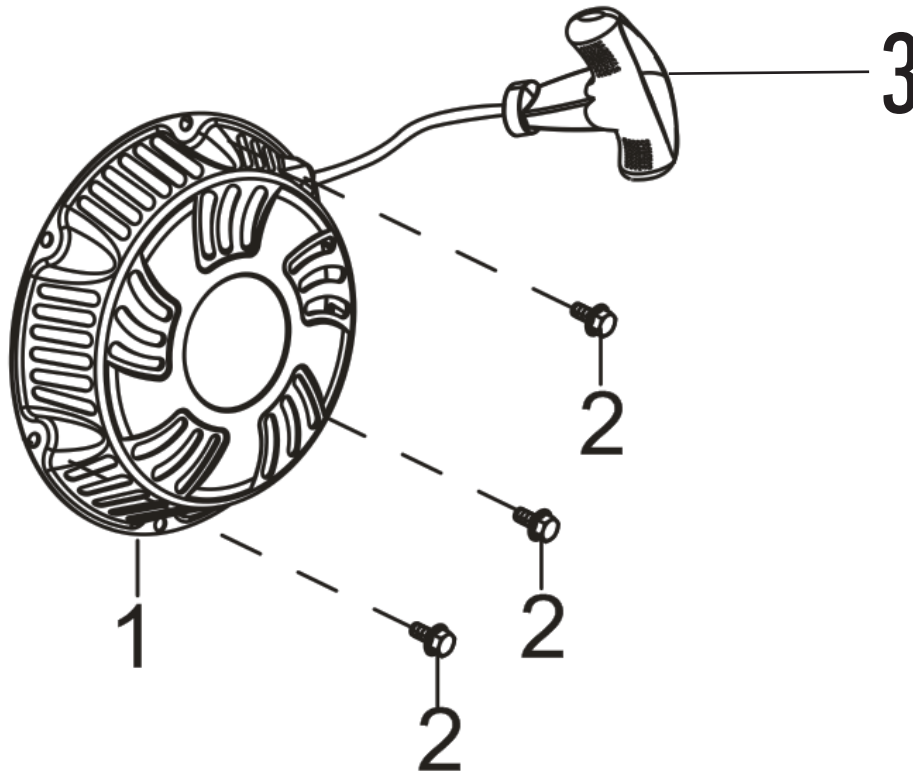

E07

POS.	CODE	DESCRIPTION	QTY
E07-1	A13077	RECOIL STARTER ASSEMBLY	1
E07-2	A08613	BOLT	3
E07-3	A10242	STARTER GRIP	1