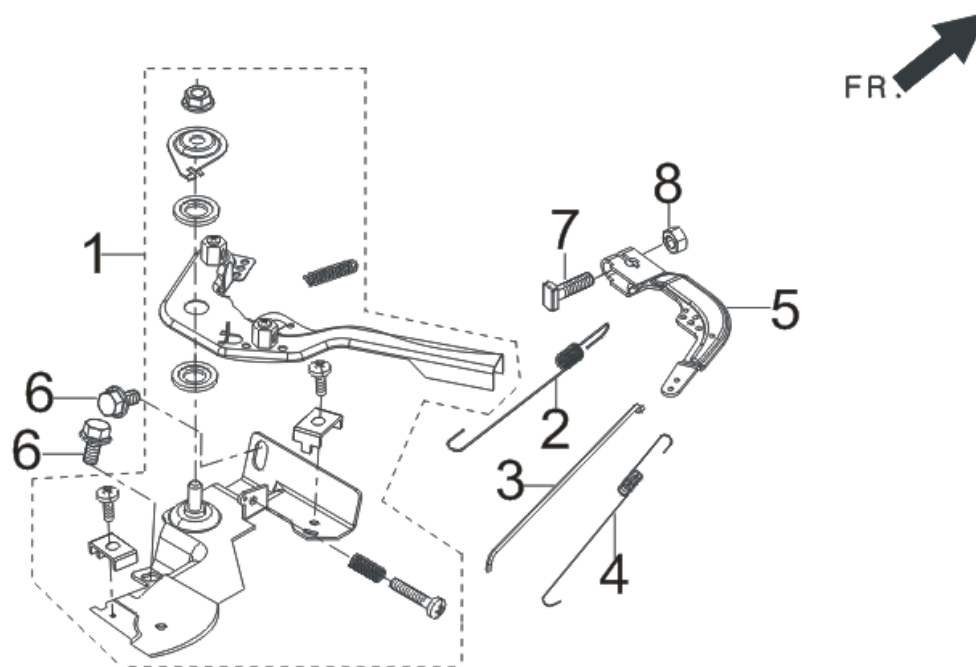

E06

POS.	CODE	DESCRIPTION	QTY
E06-1	A08451	CAMSHAFT ASSEMBLY	1
E06-3	A08298	VALVES SET	1
E06-5	A08301	VALVE SPRING SEAT	2
E06-6	A08302	VALVE LOCK CLAMP	4
E06-7	A08300	VALVE SPRING	2
E06-8	A08299	SEAL GUIDE	1
E06-9	A08440	VALVE TAPPET	2
E06-10	A08441	VALVE LIFTER	2
E06-11	A08442	LIFTER STOPPER PLATE	1
E06-12	A08459	ROCKSHAFT BOLT	2
E06-13	A08460	ROCKER VALVE	2
E06-14	A08461	VALVE ADJUSTING NUT	2
E06-15	A08462	VALVE LOCK NUT	2

E07

POS.	CODE	DESCRIPTION	QTY
E07-1	A13077	RECOIL STARTER ASSEMBLY	1
E07-2	A08613	BOLT	3
E07-3	A10242	STARTER GRIP	1

E08

POS.	CODE	DESCRIPTION	QTY
E08-1	A13015	SHROUD	1
E08-2	A08491	CYLINDER BODY SHROUD	1
E08-3	A11198	LOWER SHIELD	1
E08-4	A11245	STOP ENGINE SWITCH	1
E08-5	A08494	BOLT	3
E08-6	A08496	BOLT	1
E08-7	A08968	BOLT	5
E08-8	A08495	COLLAR	1
E08-9	A08615	OIL PROTECTOR	1

E09

POS.	CODE	DESCRIPTION	QTY
E09-1	A13038	CARBURETOR ASSEMBLY	1
E09-2	A09924	AIR CLEANER SEAL GASKET	1
E09-3	A08469	CARBURETOR SEAL GASKET	1
E09-4	A08478	CARBURETOR INSULATOR PLATE	1
E09-5	A08470	CARBURETOR INSULATOR GASKET	1

E10

POS.	CODE	DESCRIPTION	QTY
E10-1	A08420	FLYWHEEL NUT	1
E10-2	A08618	STARTER PULLEY	1
E10-3	A08619	IMPELLER	1
E10-4	A08429	FLYWHEEL	1
E10-5	A13029	IGNITION COIL	1
E10-6	A08502	BOLT	2

E11

POS.	CODE	DESCRIPTION	QTY
E11-1	A13044	THROTTLE CONTROL ASSEMBLY	1
E11-2	A13019	GOVERNOR SPRING	1
E11-3	A09927	GOVERNOR ROD	1
E11-4	A08509	THROTTLE VALVE RETURNING SPRING	1
E11-5	A08504	GOVERNOR BRACKET	1
E11-6	A08494	BOLT	2
E11-7	A08505	GOVERNOR SUPPORT BOLT	1
E11-8	A08506	NUT	1