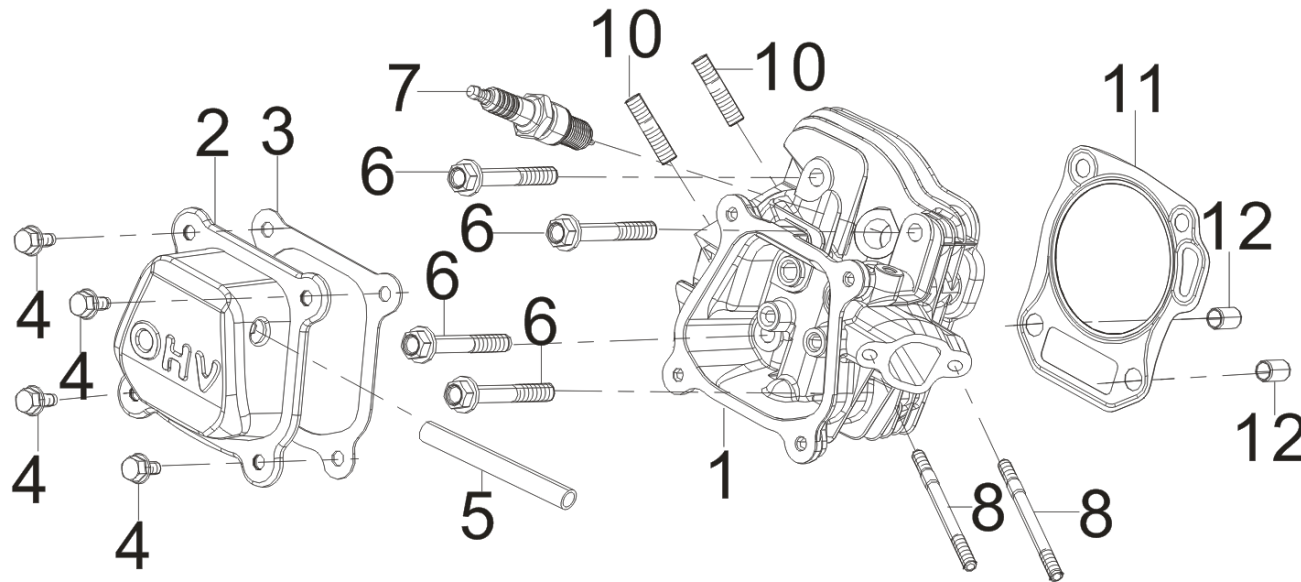

E01

POS.	CODE	DESCRIPTION	QTY
E01-1	A13066	CRANKCASE	1
E01-2	A08608	ENGINE OIL SENSOR	1
E01-3	A09908	GOVERNOR GEAR	1
E01-4	A08481	GOVERNOR ARM	1
E01-5	A08287	DRAIN PLUG BOLT	2
E01-6	A08482	WASHER	2
E01-7	A08484	DEEP GROOVE BALL BEARING	1
E01-8	A08483	OIL SEAL	1
E01-9	A08485	NUT	1
E01-10	A08610	WASHER	1
E01-11	A08951	COTTER PIN	1
E01-12	A08852	BOLT	2

E02

POS.	CODE	DESCRIPTION	QTY
E02-1	A10785	CRANKCASE COVER	1
E02-2	A08484	DEEP GROOVE BALL BEARING	1
E02-3	A08483	OIL SEAL	1
E02-4	A08289	CRANKCASE GASKET	1
E02-5	A08486	POSITION PIN	2
E02-6	A08468	OIL DIPSTICK	1
E02-7	A09912	ENGINE OIL PLUG	1
E02-8	A08939	BOLT	6

E03

POS.	CODE	DESCRIPTION	QTY
E03-1	A08290	CYLINDER HEAD	1
E03-2	A08291	CYLINDER HEAD COVER	1
E03-3	A08292	CYLINDER HEAD COVER GASKET	1
E03-4	A08968	BOLT	4
E03-5	A09913	BREATHER TUBE	1
E03-6	A08293	CYLINDER HEAD BOLT	4
E03-7	A08940	SPARK PLUG	1
E03-8	A11338	STUD BOLT	2
E03-10	A08489	STUD BOLT	2
E03-11	A08294	CYLINDER HEAD GASKET	1
E03-12	A08943	POSITION PIN	2

E04

POS.	CODE	DESCRIPTION	QTY
E04-1	A13073	CRANKSHAFT	1
E04-2	A09916	KEY	1

E05

POS.	CODE	DESCRIPTION	QTY
E05-1	A08408	PISTON RING SET	1
E05-2	A08409	PISTON PIN CLIP	2
E05-3	A08295	PISTON	1
E05-4	A08296	PISTON PIN	1
E05-5	A08297	CONNECTING ROD	1