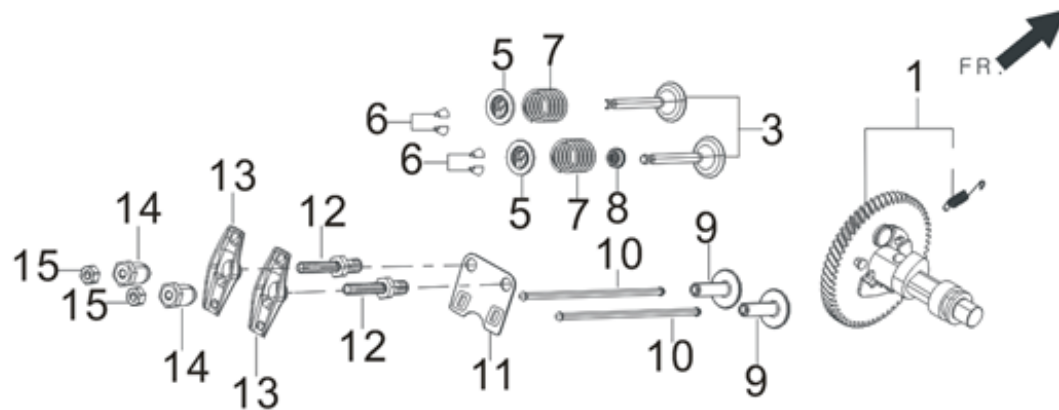

E01

POS.	CODE	DESCRIPTION	QTY
E01-1	A13066	CRANKCASE	1
E01-2	A08608	ENGINE OIL SENSOR	1
E01-3	A09908	GOVERNOR GEAR	1
E01-4	A08481	GOVERNOR ARM	1
E01-5	A08287	DRAIN PLUG BOLT	2
E01-6	A08482	WASHER	2
E01-7	A08484	DEEP GROOVE BALL BEARING	1
E01-8	A08483	OIL SEAL	1
E01-9	A08485	NUT	1
E01-10	A08610	WASHER	1
E01-11	A08951	COTTER PIN	1
E01-12	A08852	BOLT	2

E03

POS.	CODE	DESCRIPTION	QTY
E03-1	A08290	CYLINDER HEAD	1
E03-2	A08291	CYLINDER HEAD COVER	1
E03-3	A08292	CYLINDER HEAD COVER GASKET	1
E03-4	A08968	BOLT	4
E03-5	A09913	BREATHER TUBE	1
E03-6	A08293	CYLINDER HEAD BOLT	4
E03-7	A08940	SPARK PLUG	1
E03-8	A11338	STUD BOLT	2
E03-10	A08489	STUD BOLT	2
E03-11	A08294	CYLINDER HEAD GASKET	1
E03-12	A08943	POSITION PIN	2

E04

POS.	CODE	DESCRIPTION	QTY
E04-1	A13073	CRANKSHAFT	1
E04-2	A09916	KEY	1

E05

POS.	CODE	DESCRIPTION	QTY
E05-1	A08408	PISTON RING SET	1
E05-2	A08409	PISTON PIN CLIP	2
E05-3	A08295	PISTON	1
E05-4	A08296	PISTON PIN	1
E05-5	A08297	CONNECTING ROD	1

E06

POS.	CODE	DESCRIPTION	QTY
E06-1	A08451	CAMSHAFT ASSEMBLY	1
E06-3	A08298	VALVES SET	1
E06-5	A08301	VALVE SPRING SEAT	2
E06-6	A08302	VALVE LOCK CLAMP	4
E06-7	A08300	VALVE SPRING	2
E06-8	A08299	SEAL GUIDE	1
E06-9	A08440	VALVE TAPPET	2
E06-10	A08441	VALVE LIFTER	2
E06-11	A08442	LIFTER STOPPER PLATE	1
E06-12	A08459	ROCKSHAFT BOLT	2
E06-13	A08460	ROCKER VALVE	2
E06-14	A08461	VALVE ADJUSTING NUT	2
E06-15	A08462	VALVE LOCK NUT	2