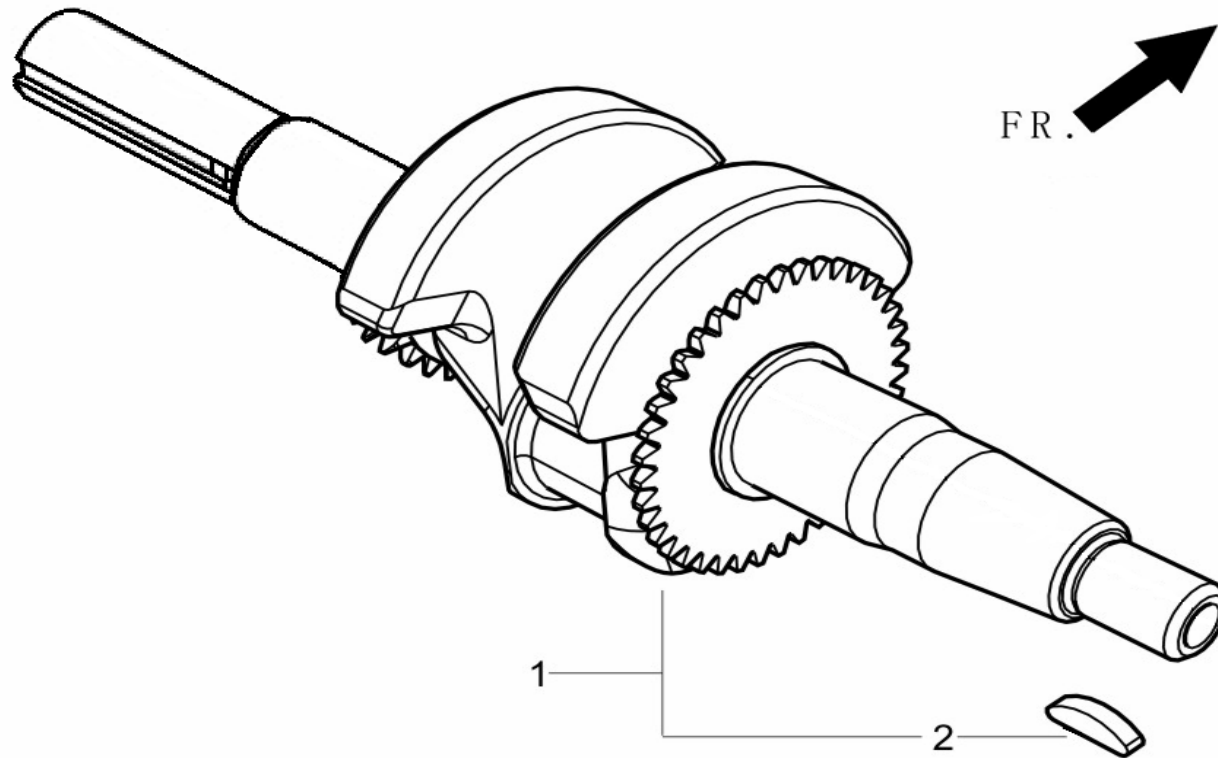

POS.	CODE	DESCRIPTION	QTY
E04-1	A13073	CRANKSHAFT	1

E04