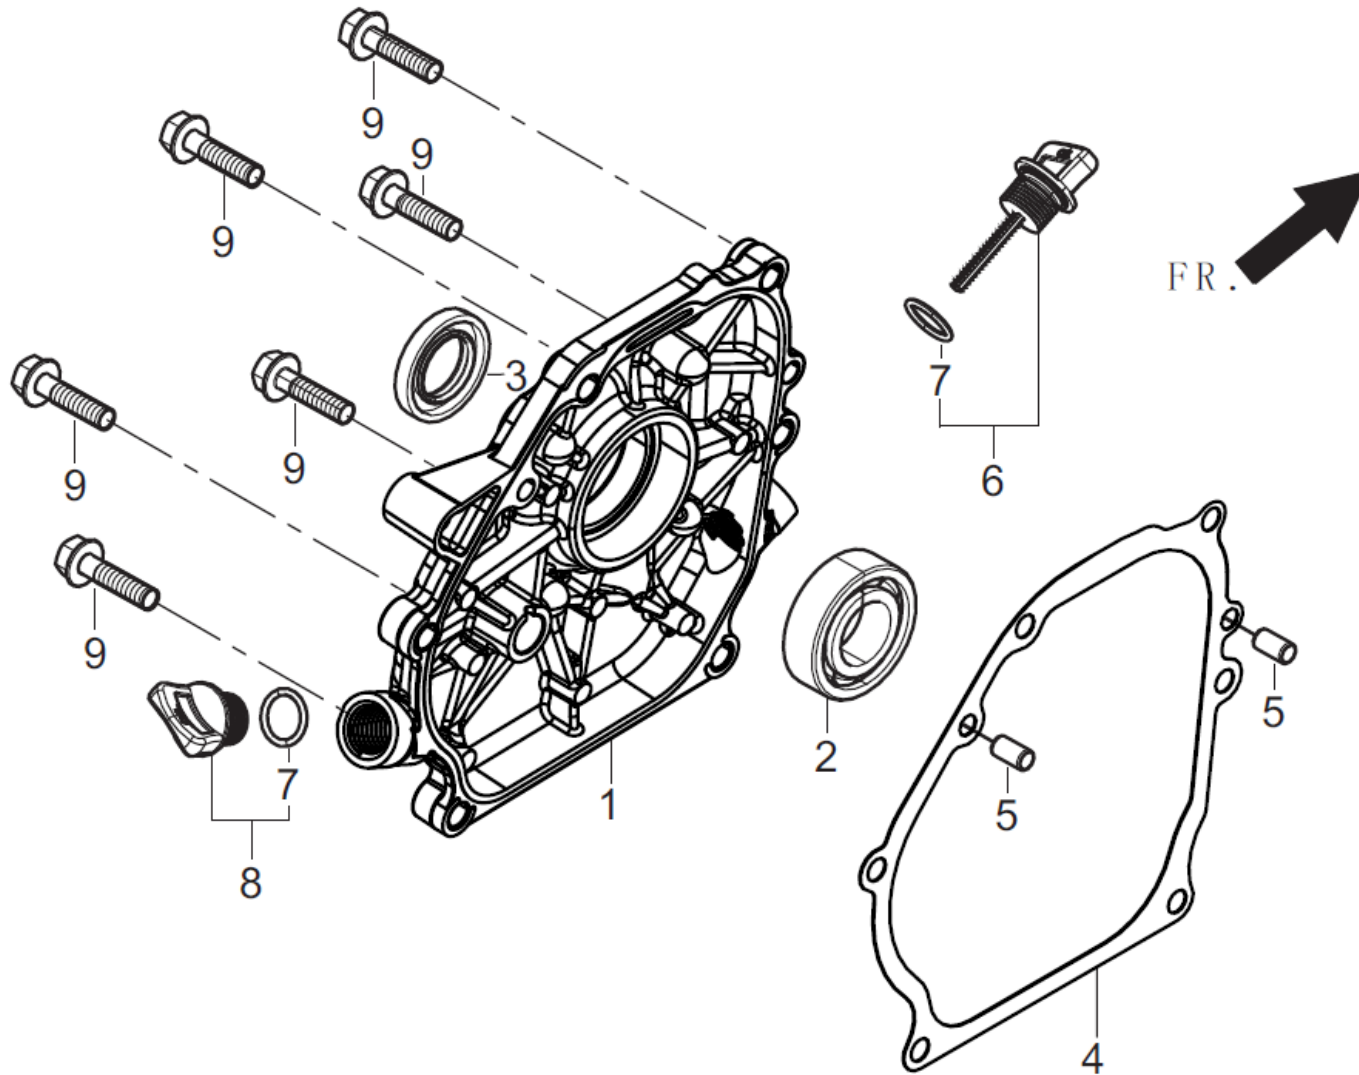

E01

POS.	CODE	DESCRIPTION	QTY
E01-1	A08294	CYLINDER HEAD GASKET	1
E01-2	A08291	CYLINDER HEAD COVER	1
E01-3	A08292	CYLINDER HEAD COVER GASKET	1
E01-4	A09913	BREATHER TUBE	1
E01-5	A08968	BOLT	4
E01-6	A11338	STUD BOLT	1
E01-7	A08489	STUD BOLT	2
E01-8	A08943	POSITION PIN	2
E01-9	A08293	CYLINDER HEAD BOLT	4
E01-10	A08940	SPARK PLUG	1
E01-11	A08290	CYLINDER HEAD	1
E01-12	A08489	STUD BOLT	1

E02

POS.	CODE	DESCRIPTION	QTY
E02-1	A13066	CRANKCASE	1
E02-2	A08608	ENGINE OIL SENSOR	1
E02-3	A09908	GOVERNOR GEAR	1
E02-7	A08481	GOVERNOR ARM	1
E02-8	A08287	DRAIN PLUG BOLT	2
E02-9	A08482	WASHER	2
E02-12	A08484	DEEP GROOVE BALL BEARING	1
E02-13	A08483	OIL SEAL	1
E02-15	A08485	NUT	1
E02-16	A08610	FLAT WASHER	1
E02-17	A08951	COTTER PIN	1
E02-18	A08852	BOLT	2

E03

POS.	CODE	DESCRIPTION	QTY
E03-1	A10785	CRANKCASE COVER	1
E03-2	A08484	DEEP GROOVE BALL BEARING	1
E03-3	A08483	OIL SEAL	1
E03-4	A08289	CRANKCASE GASKET	1
E03-5	A08486	POSITION PIN	2
E03-6	A08468	OIL DIPSTICK	1
E03-8	A09912	ENGINE OIL PLUG	1
E03-9	A08939	BOLT	6

POS.	CODE	DESCRIPTION	QTY
E04-1	A13073	CRANKSHAFT	1

E04

E05

POS.	CODE	DESCRIPTION	QTY
E05-1	A08408	PISTON RING SET	1
E05-2	A08409	PISTON PIN CLIP	2
E05-3	A08295	PISTON	1
E05-4	A08296	PISTON PIN	1
E05-5	A08297	CONNECTING ROD	1