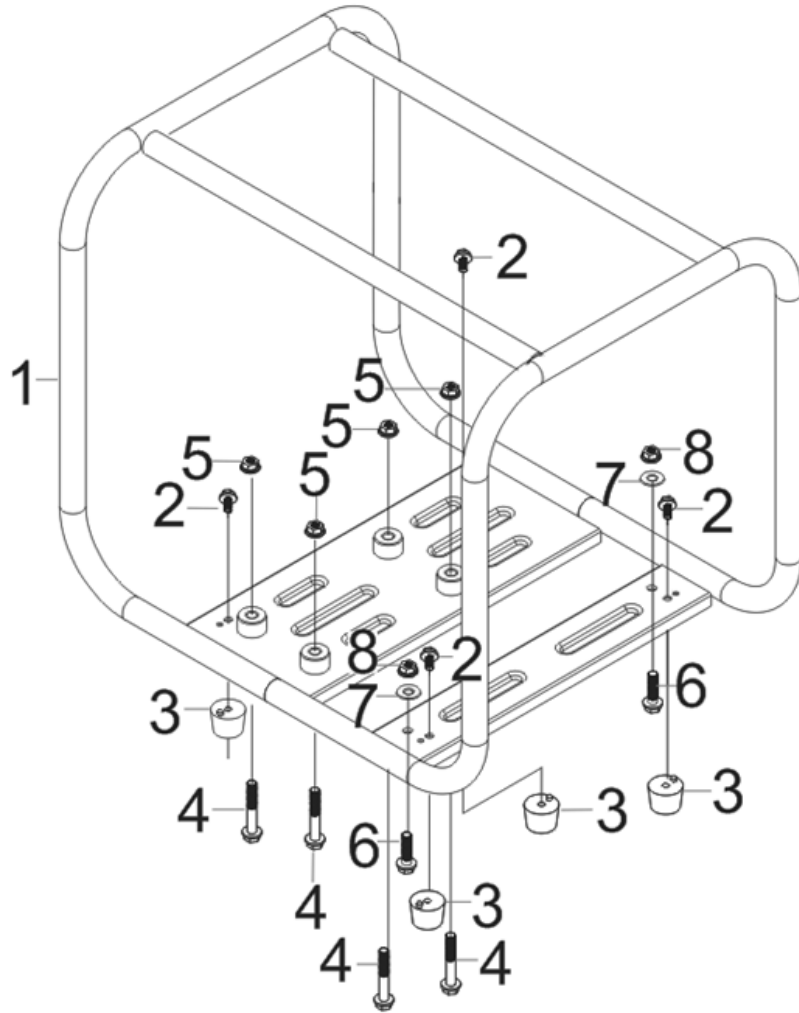

E16

POS.	CODE	DESCRIPTION	QTY
E16-1	A10854	ENGINE FRAME ASSEMBLY	1
E16-2	A08494	BOLT	4
E16-3	A11185	ENGINE FRAME SHOCK ABSORPTION SEAT	4
E16-4	A08600	BOLT	4
E16-5	A11017	NUT	4
E16-6	A09026	BOLT	2
E16-7	A08548	WASHER	2
E16-8	A11017	NUT	2