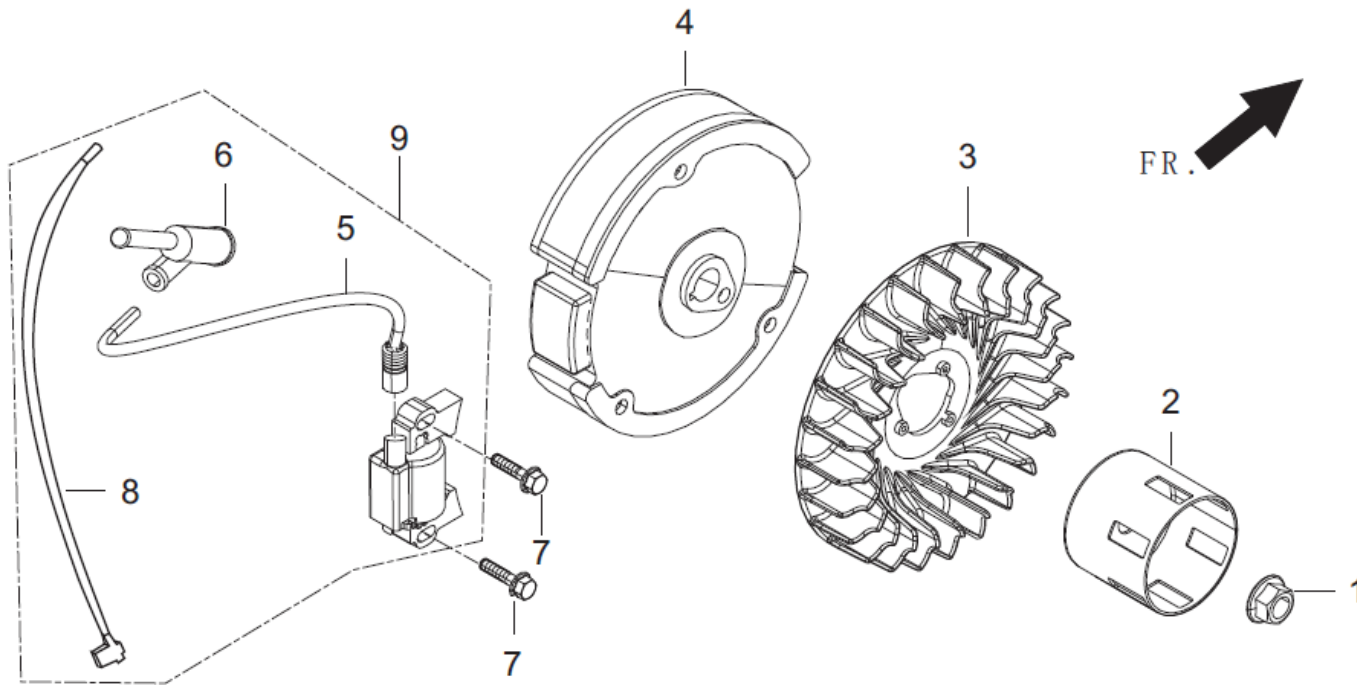

E13

POS.	CODE	DESCRIPTION	QTY
E13-1	A08420	FLYWHEEL NUT	1
E13-2	A08618	STARTER PULLEY	1
E13-3	A08619	IMPELLER	1
E13-4	A08429	FLYWHEEL	1
E13-7	A08502	BOLT	2
E13-9	A13029	IGNITION COIL	1