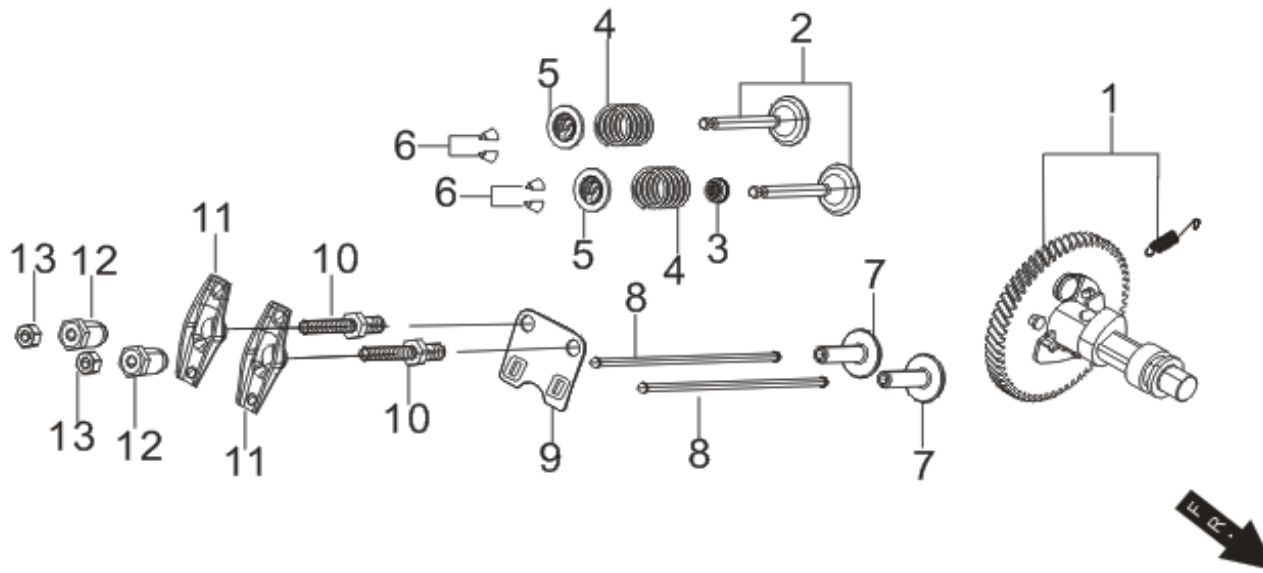

E03

POS.	CODE	DESCRIPTION	QTY
E03-1	A10785	CRANKCASE COVER	1
E03-2	A08484	DEEP GROOVE BALL BEARING	1
E03-3	A08483	OIL SEAL	1
E03-4	A08289	CRANKCASE GASKET	1
E03-5	A08486	POSITION PIN	2
E03-6	A08468	OIL DIPSTICK	1
E03-8	A09912	ENGINE OIL PLUG	1
E03-9	A08939	BOLT	6

POS.	CODE	DESCRIPTION	QTY
E04-1	A13073	CRANKSHAFT	1

E04

E05

POS.	CODE	DESCRIPTION	QTY
E05-1	A08408	PISTON RING SET	1
E05-2	A08409	PISTON PIN CLIP	2
E05-3	A08295	PISTON	1
E05-4	A08296	PISTON PIN	1
E05-5	A08297	CONNECTING ROD	1

E06

POS.	CODE	DESCRIPTION	QTY
E06-1	A08451	CAMSHAFT ASSEMBLY	1
E06-2	A08298	VALVES SET	1
E06-3	A08299	SEAL GUIDE	1
E06-4	A08300	VALVE SPRING	2
E06-5	A08301	VALVE SPRING SEAT	2
E06-6	A08302	VALVE LOCK CLAMP	4
E06-7	A08440	VALVE TAPPET	2
E06-8	A08441	VALVE LIFTER	2
E06-9	A08442	LIFTER STOPPER PLATE	1
E06-10	A08459	ROCKSHAFT BOLT	2
E06-11	A08460	ROCKER VALVE	2
E06-12	A08461	VALVE ADJUSTING NUT	2
E06-13	A08462	VALVE LOCK NUT	2

E15

37

POS.	CODE	DESCRIPTION	QTY
E15-1	A11019	NUT	10
E15-2	A10603	WASHER	10
E15-3	A09034	WASHER	20
E15-4	A10997	WATER PUMP JOINT	1
E15-5	A11277	SEAL WASHER	4
E15-6	A11281	WASHER	4
E15-7	A11155	SCREW	4
E15-8	A11170	MECHANISM SEAL	1
E15-9	A11184	PORCELAIN SEAL	1
E15-10	A11140	IMPELLER SEAL RING	1
E15-11	A11169	MECHANISM SEAL SET	1
E15-12	A10952	WATER PUMP IMPELLER	1
E15-13	A11283	SEAL WASHER	1
E15-14	A11284	FLAT WASHER	1
E15-15	A11280	WASHER	1
E15-16	A10723	BOLT	1
E15-17	A10751	WHORL CASE	1
E15-18	A11157	SCREW	2
E15-19	A10904	INLET WATER GASKET	1
E15-20	A10820	WATER PUMP JOINT CUSHION	1
E15-21	A11297	SCREW PLUG WASHER	2
E15-22	A11077	THREAD PLUG	2
E15-23	A11105	PUMP BODY	1
E15-24	A10721	BOLT	10
E15-25	A10961	WATER INLET	2
E15-26	A11035	WATER OUTLET	1
E15-27	A11132	HOSE JOINT SEAL RING	1
E15-28	A10278	NUT	4
E15-29	A10973	HOSE INTERFACE	2
E15-30	A11132	HOSE JOINT SEAL RING	2