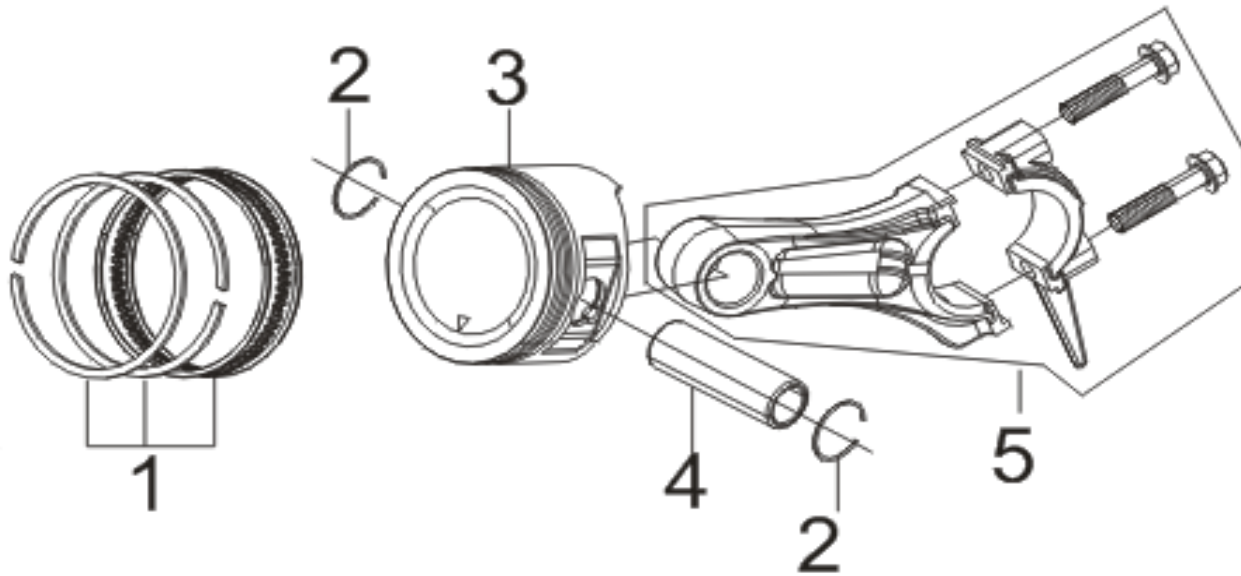

E01

POS.	CODE	DESCRIPTION	QTY
E01-1	A08294	CYLINDER HEAD GASKET	1
E01-2	A08291	CYLINDER HEAD COVER	1
E01-3	A08292	CYLINDER HEAD COVER GASKET	1
E01-4	A09913	BREATHER TUBE	1
E01-5	A08968	BOLT	4
E01-6	A11338	STUD BOLT	1
E01-7	A08489	STUD BOLT	2
E01-8	A08943	POSITION PIN	2
E01-9	A08293	CYLINDER HEAD BOLT	4
E01-10	A08940	SPARK PLUG	1
E01-11	A08290	CYLINDER HEAD	1
E01-12	A08489	STUD BOLT	1

E03

POS.	CODE	DESCRIPTION	QTY
E03-1	A10785	CRANKCASE COVER	1
E03-2	A08484	DEEP GROOVE BALL BEARING	1
E03-3	A08483	OIL SEAL	1
E03-4	A08289	CRANKCASE GASKET	1
E03-5	A08486	POSITION PIN	2
E03-6	A08468	OIL DIPSTICK	1
E03-8	A09912	ENGINE OIL PLUG	1
E03-9	A08939	BOLT	6

POS.	CODE	DESCRIPTION	QTY
E04-1	A13073	CRANKSHAFT	1

E04

E05

POS.	CODE	DESCRIPTION	QTY
E05-1	A08408	PISTON RING SET	1
E05-2	A08409	PISTON PIN CLIP	2
E05-3	A08295	PISTON	1
E05-4	A08296	PISTON PIN	1
E05-5	A08297	CONNECTING ROD	1

E06

POS.	CODE	DESCRIPTION	QTY
E06-1	A08451	CAMSHAFT ASSEMBLY	1
E06-2	A08298	VALVES SET	1
E06-3	A08299	SEAL GUIDE	1
E06-4	A08300	VALVE SPRING	2
E06-5	A08301	VALVE SPRING SEAT	2
E06-6	A08302	VALVE LOCK CLAMP	4
E06-7	A08440	VALVE TAPPET	2
E06-8	A08441	VALVE LIFTER	2
E06-9	A08442	LIFTER STOPPER PLATE	1
E06-10	A08459	ROCKSHAFT BOLT	2
E06-11	A08460	ROCKER VALVE	2
E06-12	A08461	VALVE ADJUSTING NUT	2
E06-13	A08462	VALVE LOCK NUT	2