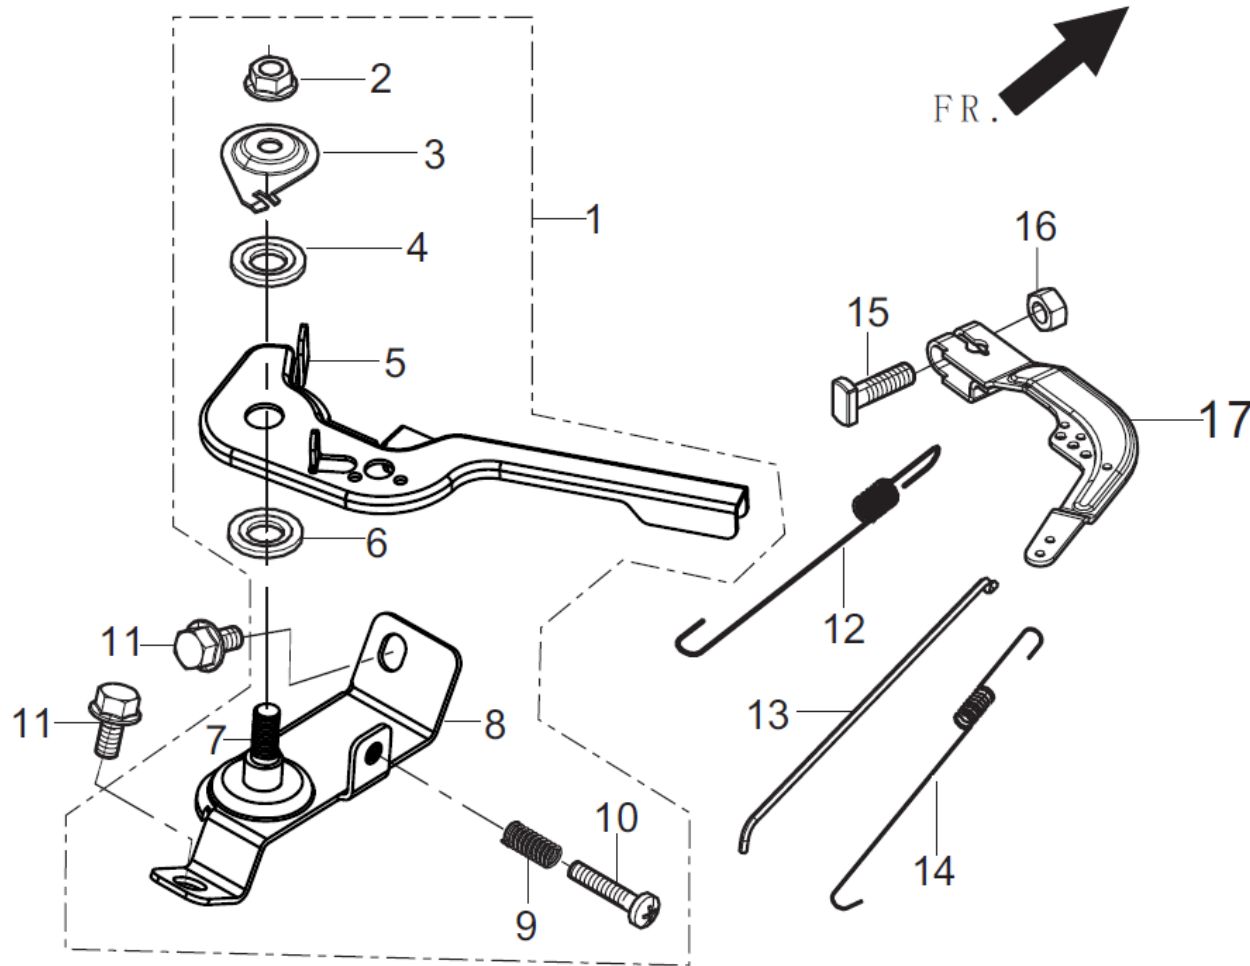

POS.	CODE	DESCRIPTION	QTY
E04-1	A13073	CRANKSHAFT	1

E04

E05

POS.	CODE	DESCRIPTION	QTY
E05-1	A08408	PISTON RING SET	1
E05-2	A08409	PISTON PIN CLIP	2
E05-3	A08295	PISTON	1
E05-4	A08296	PISTON PIN	1
E05-5	A08297	CONNECTING ROD	1

E12

POS.	CODE	DESCRIPTION	QTY
E12-1	A13007	FUEL TANK	1
E12-2	A09932	FUEL STRAINER	1
E12-3	A11333	FUEL TANK COVER	1
E12-4	A09934	FUEL TANK OIL OUTLET	1
E12-5	A10752	COLLAR	2
E12-6	A09935	FUEL TUBE	1
E12-7	A08830	BOLT	1
E12-8	A08506	NUT	2
E12-9	A09936	RUBBER JACKET	1

E13

POS.	CODE	DESCRIPTION	QTY
E13-1	A08420	FLYWHEEL NUT	1
E13-2	A08618	STARTER PULLEY	1
E13-3	A08619	IMPELLER	1
E13-4	A08429	FLYWHEEL	1
E13-7	A08502	BOLT	2
E13-9	A13029	IGNITION COIL	1

E14

POS.	CODE	DESCRIPTION	QTY
E14-1	A13044	THROTTLE CONTROL ASSEMBLY	1
E14-11	A08494	BOLT	2
E14-12	A13019	GOVERNOR SPRING	1
E14-13	A09927	GOVERNOR ROD	1
E14-14	A08509	THROTTLE VALVE RETURNING SPRING	1
E14-15	A12999	GOVERNOR SUPPORT BOLT	1
E14-16	A13051	NUT	1
E14-17	A08504	GOVERNOR BRACKET	1

E15

37

POS.	CODE	DESCRIPTION	QTY
E15-1	A11019	NUT	10
E15-2	A10603	WASHER	10
E15-3	A09034	WASHER	20
E15-4	A10997	WATER PUMP JOINT	1
E15-5	A11277	SEAL WASHER	4
E15-6	A11281	WASHER	4
E15-7	A11155	SCREW	4
E15-8	A11170	MECHANISM SEAL	1
E15-9	A11184	PORCELAIN SEAL	1
E15-10	A11140	IMPELLER SEAL RING	1
E15-11	A11169	MECHANISM SEAL SET	1
E15-12	A10952	WATER PUMP IMPELLER	1
E15-13	A11283	SEAL WASHER	1
E15-14	A11284	FLAT WASHER	1
E15-15	A11280	WASHER	1
E15-16	A10723	BOLT	1
E15-17	A10751	WHORL CASE	1
E15-18	A11157	SCREW	2
E15-19	A10904	INLET WATER GASKET	1
E15-20	A10820	WATER PUMP JOINT CUSHION	1
E15-21	A11297	SCREW PLUG WASHER	2
E15-22	A11077	THREAD PLUG	2
E15-23	A11105	PUMP BODY	1
E15-24	A10721	BOLT	10
E15-25	A10961	WATER INLET	2
E15-26	A11035	WATER OUTLET	1
E15-27	A11132	HOSE JOINT SEAL RING	1
E15-28	A10278	NUT	4
E15-29	A10973	HOSE INTERFACE	2
E15-30	A11132	HOSE JOINT SEAL RING	2