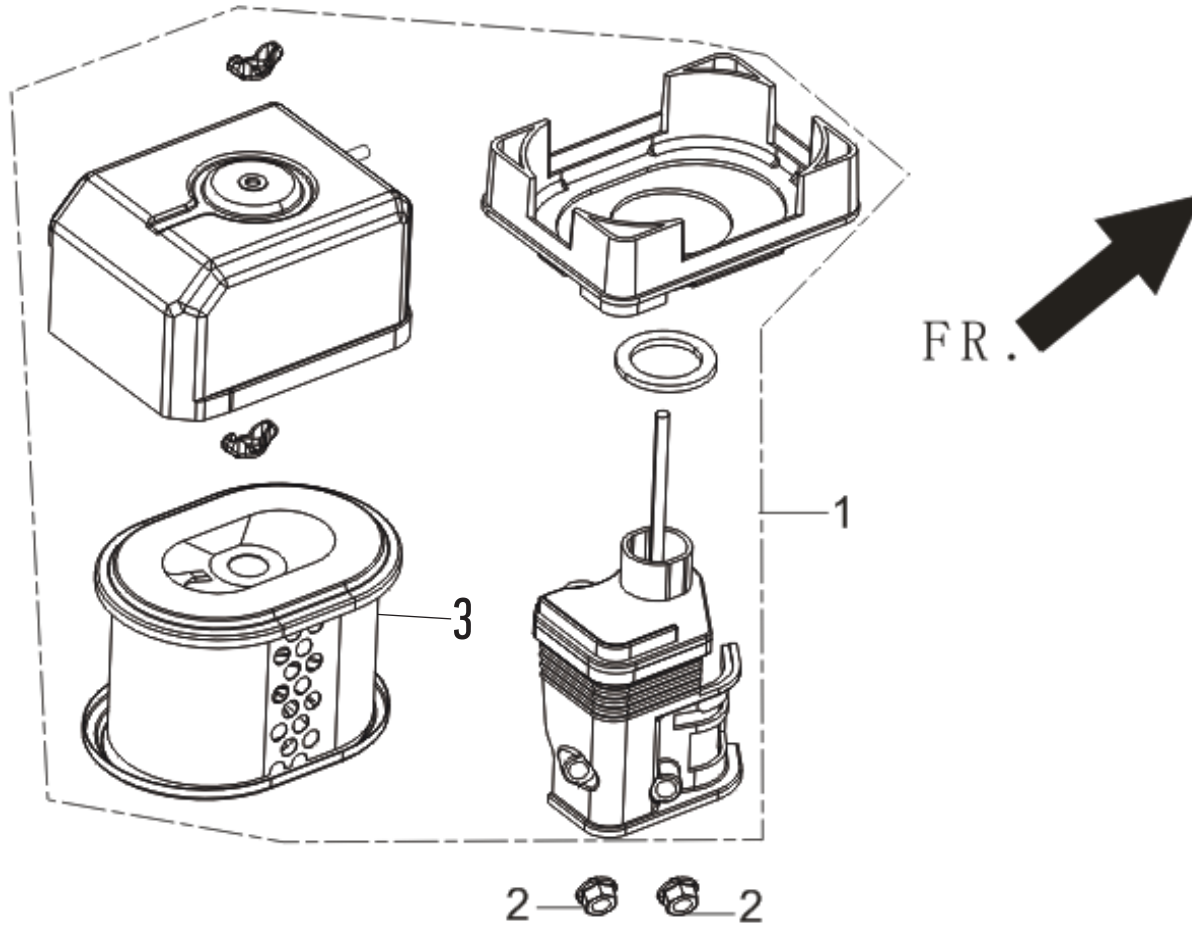

E10

POS.	CODE	DESCRIPTION	QTY
F01-1	A13089	AIR FILTER	1
F01-2	A08506	NUT	2
F01-3	A10830	AIR FILTER ELEMENT	1