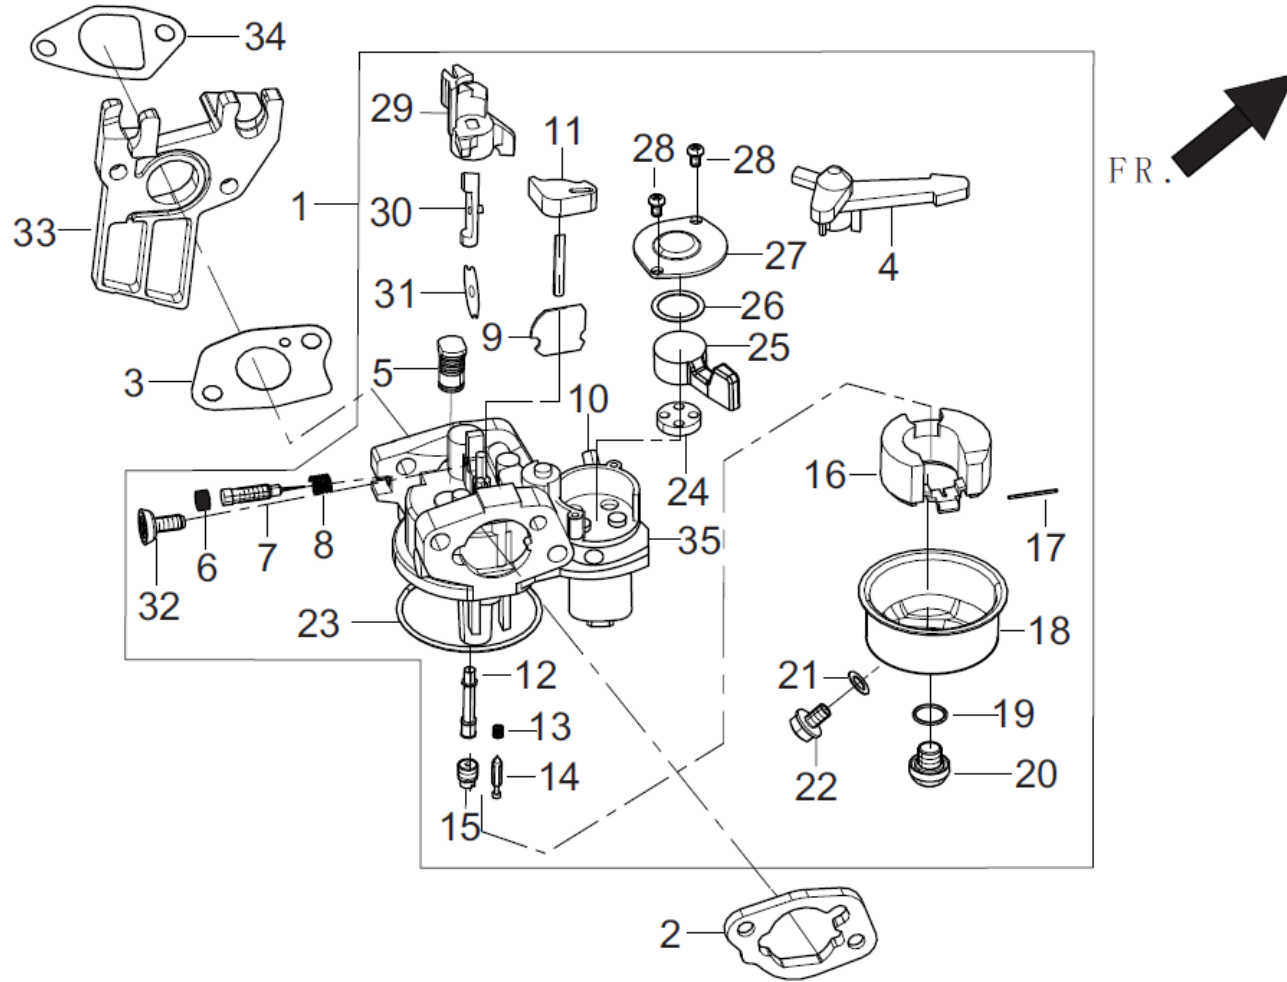

E09

POS.	CODE	DESCRIPTION	QTY
E09-1	A13038	CARBURETOR ASSEMBLY	1
E09-2	A09924	AIR CLEANER SEAL GASKET	1
E09-3	A08469	CARBURETOR SEAL GASKET	1
E09-33	A08478	CARBURETOR INSULATOR PLATE	1
E09-34	A08470	CARBURETOR INSULATOR GASKET	1