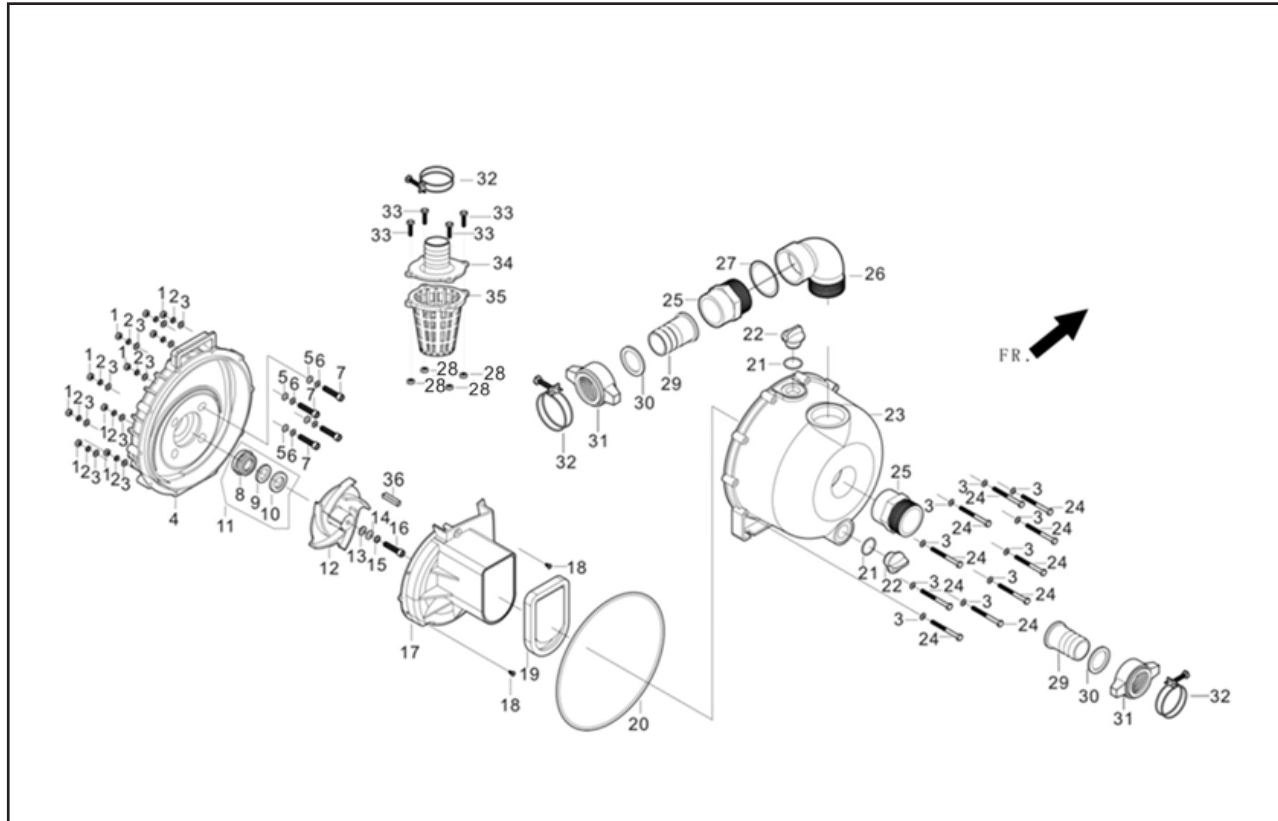

E15

37

POS.	CODE	DESCRIPTION	QTY
E15-31	A10987	HOSE JOINT	2
E15-32	A10935	HOSE HOOP	3
E15-33	A10680	BOLT	4
E15-34	A10795	FILTER COVER	1
E15-35	A10840	FILTER	1
E15-36	A11326	KEY	1
E15-37	A11094	WATER PUMP ASSEMBLY	1