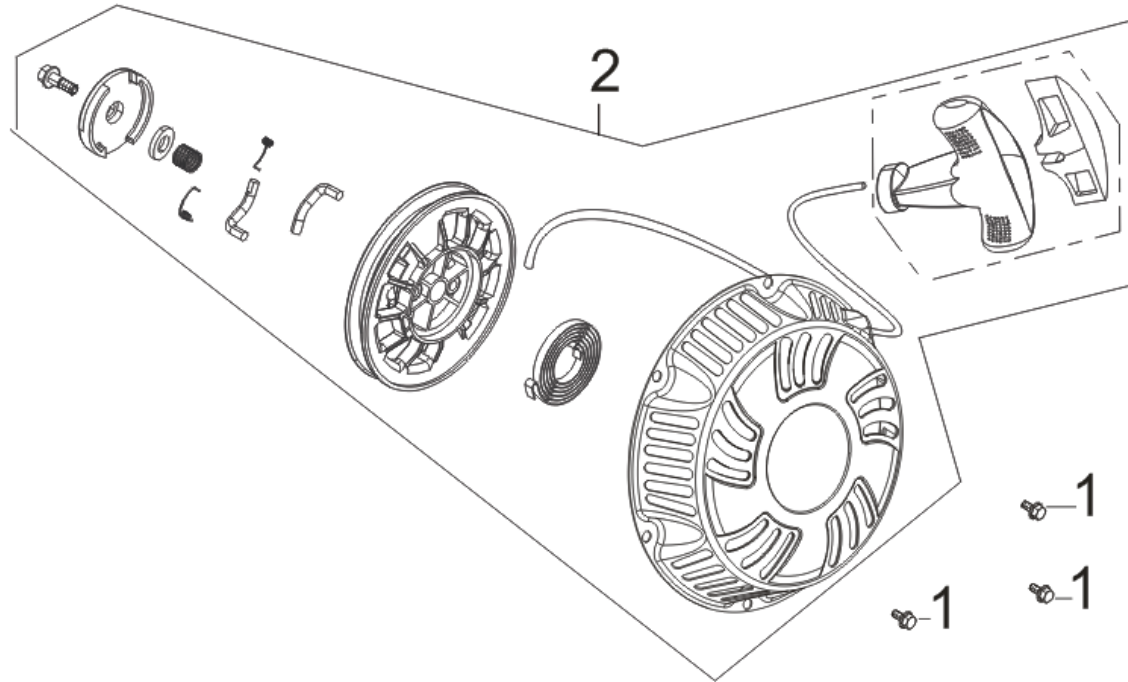

E07

POS.	CODE	DESCRIPTION	QTY
E07-1	A08613	BOLT	3
E07-2	A13077	RECOIL STARTER ASSEMBLY	1