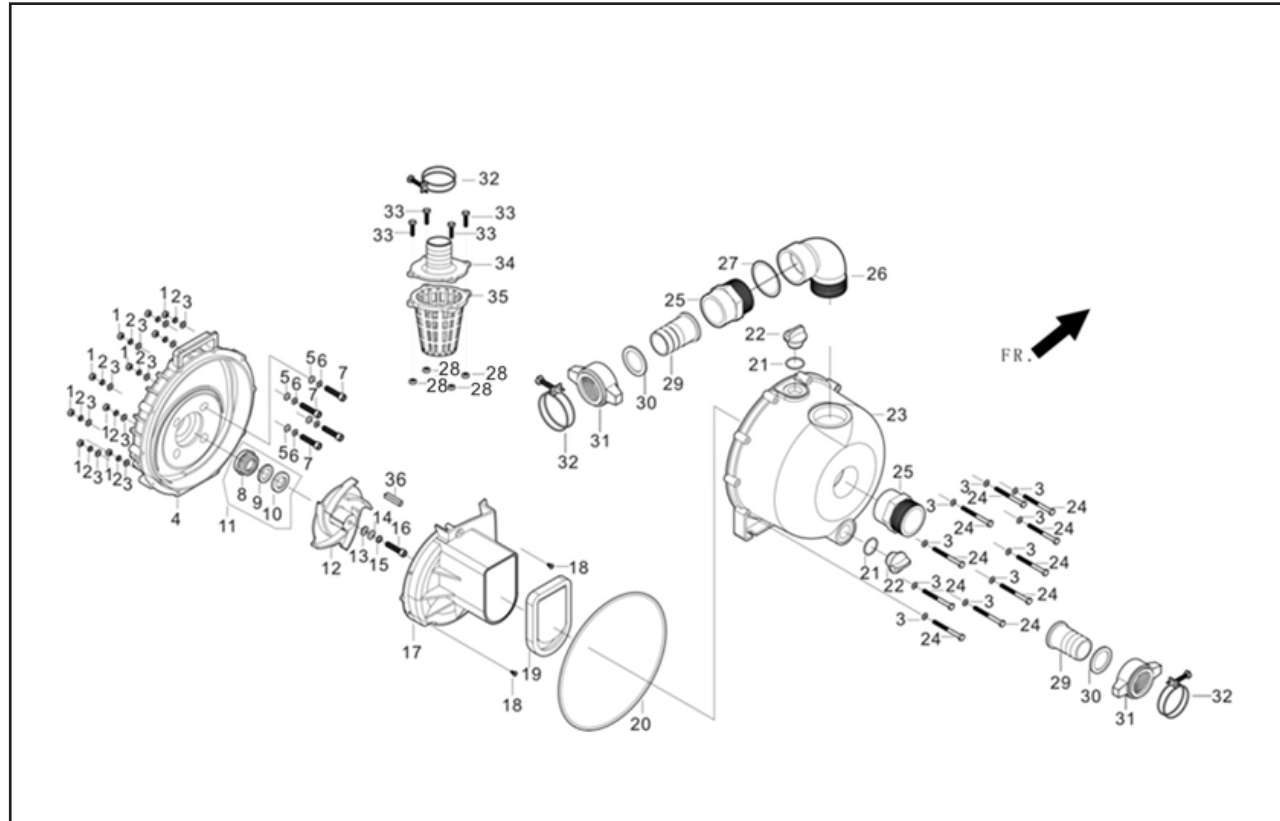

E13

POS.	CODE	DESCRIPTION	QTY
E13-1	A08420	FLYWHEEL NUT	1
E13-2	A08618	STARTER PULLEY	1
E13-3	A08619	IMPELLER	1
E13-4	A08429	FLYWHEEL	1
E13-7	A08502	BOLT	2
E13-9	A13029	IGNITION COIL	1

E14

POS.	CODE	DESCRIPTION	QTY
E14-1	A13044	THROTTLE CONTROL ASSEMBLY	1
E14-11	A08494	BOLT	2
E14-12	A13019	GOVERNOR SPRING	1
E14-13	A09927	GOVERNOR ROD	1
E14-14	A08509	THROTTLE VALVE RETURNING SPRING	1
E14-15	A12999	GOVERNOR SUPPORT BOLT	1
E14-16	A13051	NUT	1
E14-17	A08504	GOVERNOR BRACKET	1

E15

37

POS.	CODE	DESCRIPTION	QTY
E15-1	A11019	NUT	10
E15-2	A10603	WASHER	10
E15-3	A09034	WASHER	20
E15-4	A10997	WATER PUMP JOINT	1
E15-5	A11277	SEAL WASHER	4
E15-6	A11281	WASHER	4
E15-7	A11155	SCREW	4
E15-8	A11170	MECHANISM SEAL	1
E15-9	A11184	PORCELAIN SEAL	1
E15-10	A11140	IMPELLER SEAL RING	1
E15-11	A11169	MECHANISM SEAL SET	1
E15-12	A10952	WATER PUMP IMPELLER	1
E15-13	A11283	SEAL WASHER	1
E15-14	A11284	FLAT WASHER	1
E15-15	A11280	WASHER	1
E15-16	A10723	BOLT	1
E15-17	A10751	WHORL CASE	1
E15-18	A11157	SCREW	2
E15-19	A10904	INLET WATER GASKET	1
E15-20	A10820	WATER PUMP JOINT CUSHION	1
E15-21	A11297	SCREW PLUG WASHER	2
E15-22	A11077	THREAD PLUG	2
E15-23	A11105	PUMP BODY	1
E15-24	A10721	BOLT	10
E15-25	A10961	WATER INLET	2
E15-26	A11035	WATER OUTLET	1
E15-27	A11132	HOSE JOINT SEAL RING	1
E15-28	A10278	NUT	4
E15-29	A10973	HOSE INTERFACE	2
E15-30	A11132	HOSE JOINT SEAL RING	2