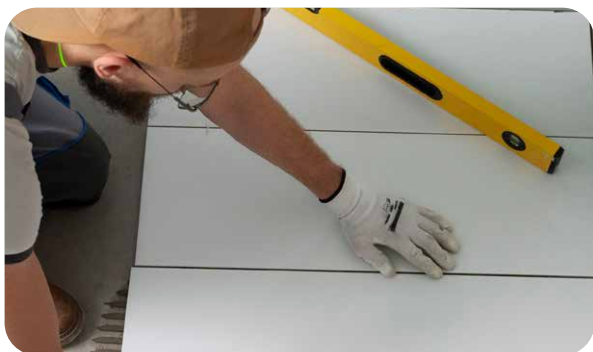

Kur naudojamas EsyBox Pop?

Nuo kompaktiško dydžio iki išmanaus valdymo – EsyBox Pop sukurtas taip, kad palengvintų kiekvieną žingsnį: nuo montavimo iki priežiūros, įskaitant nustatymą ir naudojimą.

Vonios kambario renovacijose
Pilnai išnaudokite šiuolaikinių dušų galimybes.