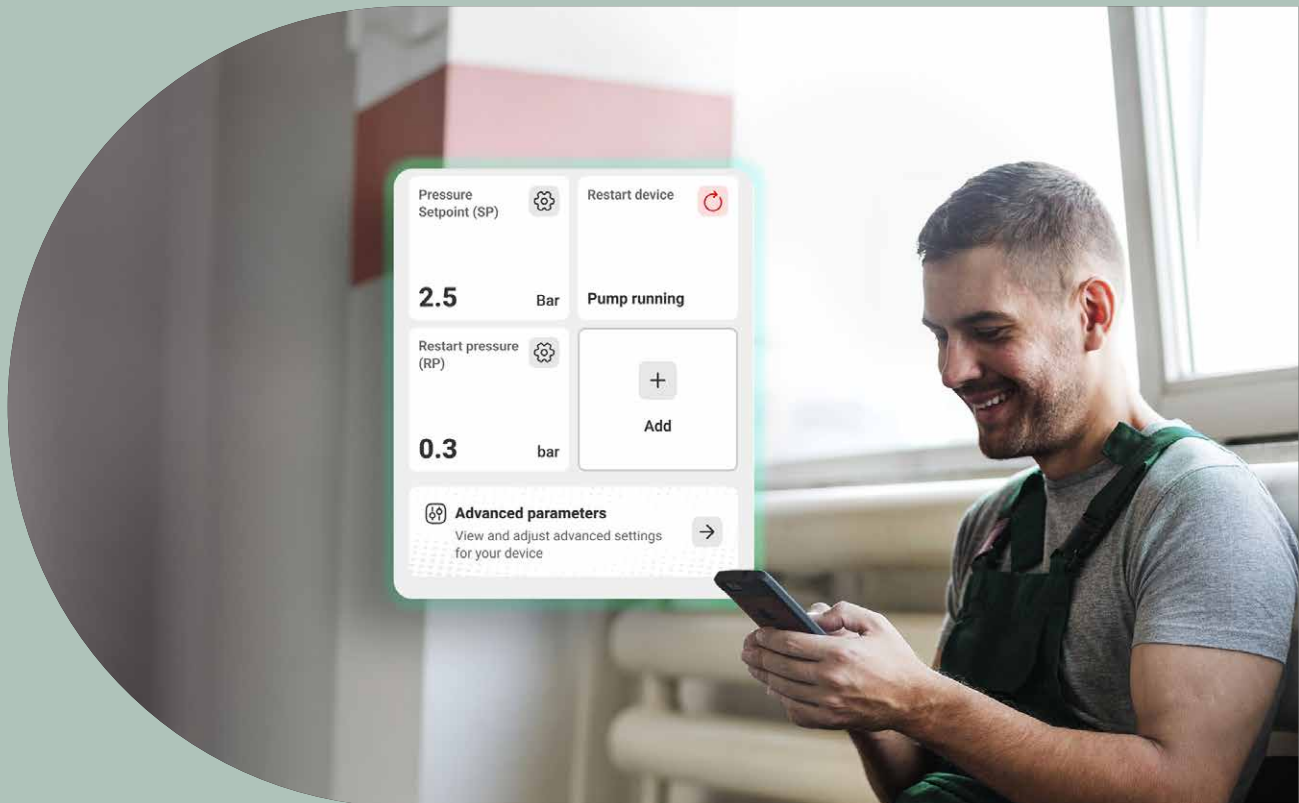

Patikimas vandens tiekimas iš talpų ir nuolatinio slėgio užtikrinimas.

Keičiant senus triukšmingus siurblius

Daugiau tylos, mažiau vietos, paprastesnė priežiūra.

Namų komfortas – paprastai

Nuo kompaktiško dydžio iki išmanaus valdymo – EsyBox Pop sukurtas taip, kad palengvintų kiekvieną žingsnį: nuo montavimo iki priežiūros. O su **DAB H2D programėle** nustatymas dar niekada nebuvo toks greitas.